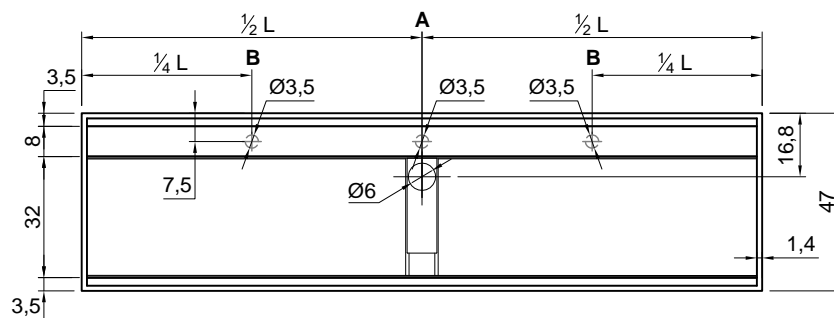

schema d' installazione lavabi e rubinetteria / sinks and taps installation layout

versione "A" - "A" version