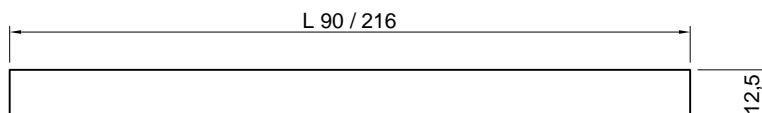

Posizionamento rubinetteria, opzioni **A - B - C** (su richiesta)
Tap position, options **A - B - C** (upon request)