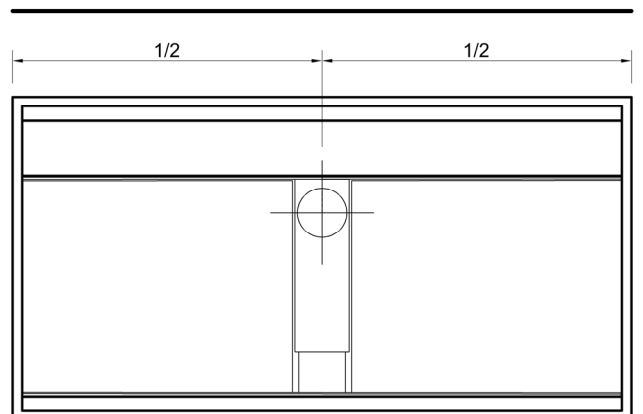

schema d' installazione lavabi e rubinetteria / sinks and taps installation layout

versione "A" - "A" version

LAVABO DA PARETE sifone BRAGA

| LAVABO | H |
|----------|---------|
| - CANALE | 12,5 cm |

Per maggiori dettagli consultare la scheda tecnica del lavabo.

WALL MOUNT SINK BRAGA siphon

| SINKS | H |
|----------|---------|
| - CANALE | 12,5 cm |

For further details please reference our sink technical data sheet.

CANALE

H = altezza totale composizione (a discrezione)
K = altezza scarico

H = total height composition (at the discretion)
K = drain height

MATERIALI IMPIEGATI

FLUMOOD® è un materiale composto per la maggior parte da idrossido di alluminio e resine sintetiche a basso contenuto di stirene.