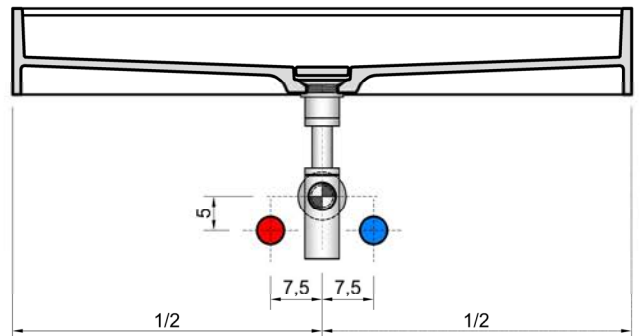

schema d' installazione lavabi e rubinetteria / sinks and taps installation layout

versione "A" - "A" version

LAVABO DA PARETE sifone BRAGA

| LAVABO | H |
|----------|---------|
| - CANALE | 12,5 cm |

Per maggiori dettagli consultare la scheda tecnica del lavabo.

WALL MOUNT SINK BRAGA siphon

| SINKS | H |
|----------|---------|
| - CANALE | 12,5 cm |

For further details please reference our sink technical data sheet.

CANALE

H = altezza totale composizione (a discrezione)
K = altezza scarico

H = total height composition (at the discretion)
K = drain height

MATERIALI IMPIEGATI

FLUMOOD® è un materiale composto per la maggior parte da idrossido di alluminio e resine sintetiche a basso contenuto di stirene.