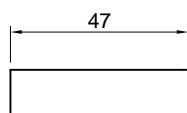

Posizionamento rubinetteria, opzioni **A - B - C** (su richiesta)
Tap position, options **A - B - C** (upon request)