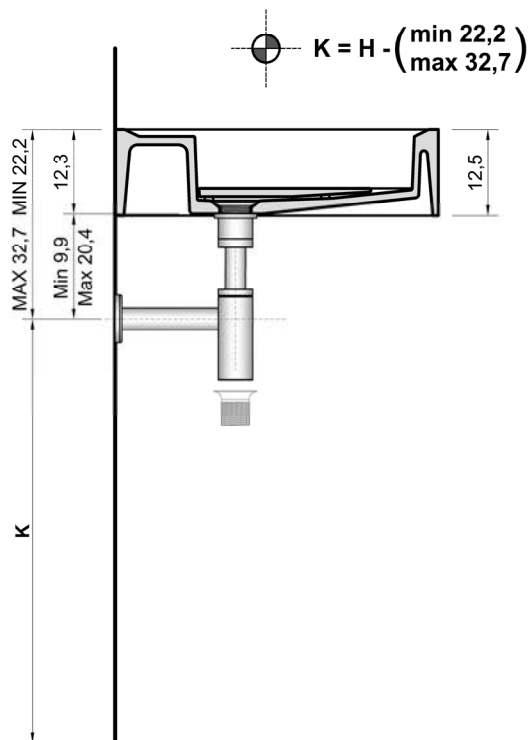

Article: CANALE
Material: Flumood
Overflow: NO

Description: Rectangular wall mount Flumood sink, complete with drain pipe fitting and open plug.

Posizionamento rubinetteria, opzioni **A - B - C** (su richiesta)
Tap position, options **A - B - C** (upon request)

schema d' installazione lavabi e rubinetteria / sinks and taps installation layout

versione "A" - "A" version

LAVABO DA PARETE sifone BRAGA

| LAVABO | H |
|----------|---------|
| - CANALE | 12,5 cm |

Per maggiori dettagli consultare la scheda tecnica del lavabo.

WALL MOUNT SINK BRAGA siphon

| SINKS | H |
|----------|---------|
| - CANALE | 12,5 cm |

For further details please reference our sink technical data sheet.

CANALE

H = altezza totale composizione (a discrezione)
K = altezza scarico

H = total height composition (at the discretion)
K = drain height

MATERIALI IMPIEGATI

FLUMOOD® è un materiale composto per la maggior parte da idrossido di alluminio e resine sintetiche a basso contenuto di stirene.