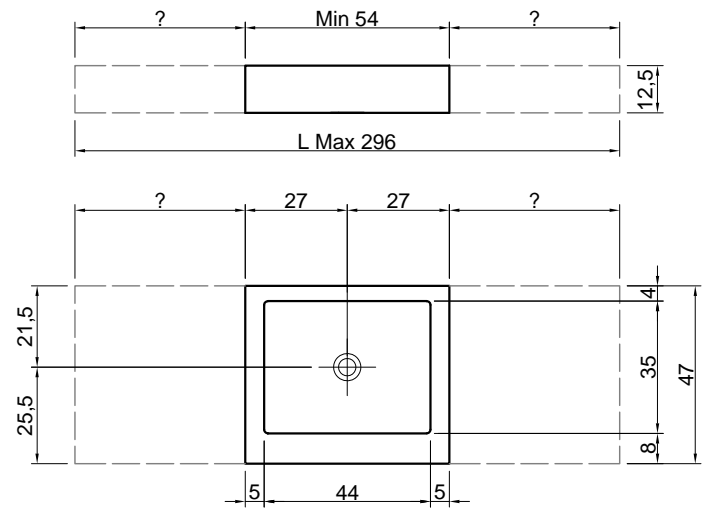

NIDO54

Articolo: BCS47 + NIDO54 prof. 47
L da 54 cm a 272,4 cm
Materiale: Flumood / Colormood
Trooppieno: NO

Descrizione: Top con lavabo integrato in Flumood o Colormood spess. 125 mm, completo di piletta con scarico libero e raccordo per sifone.

Article: BCS47 + NIDO54 depth 47
L from 54 cm to 272,4 cm
Material: Flumood / Colormood
Overflow: NO

Description: Top with integrated sink in Flumood or Colormood 125 mm thick, complete with drain pipe fitting and plug.

Optional
Pianetto copripiletta - Cover plate

art. PIANETTO1
cm 40 x 31 x 2,7