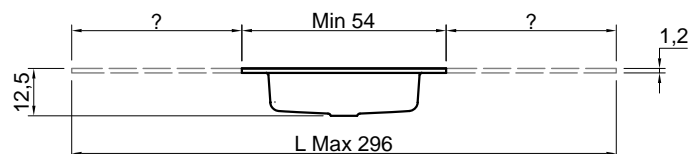

\* **Optional**  
 Troppopieno - Overflow

posizione troppopieno / overflow position

**Optional**  
 Pianetto copripiletta - Cover plate

art. PIANETTO3  
 cm 34 x 22 x 2,7

PIANA - ORMA - BINARIO12  
 art. BC140 + NIDO454