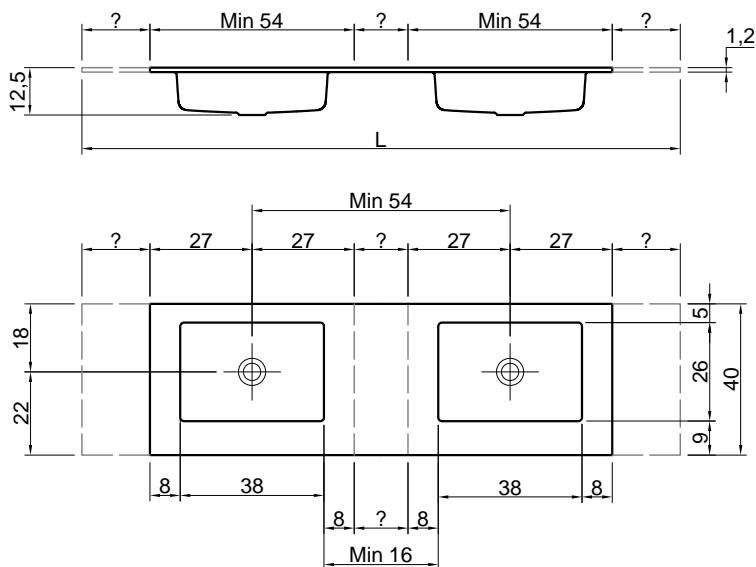

\* **Optional**  
Troppopieno - Overflow

posizione troppopieno / overflow position

**Optional**  
Pianetto copripiletta - Cover plate

art. PIANETTO3  
cm 34 x 22 x 2,7

PIANA - ORMA - BINARIO12  
art. BC140 + 2 NIDO454