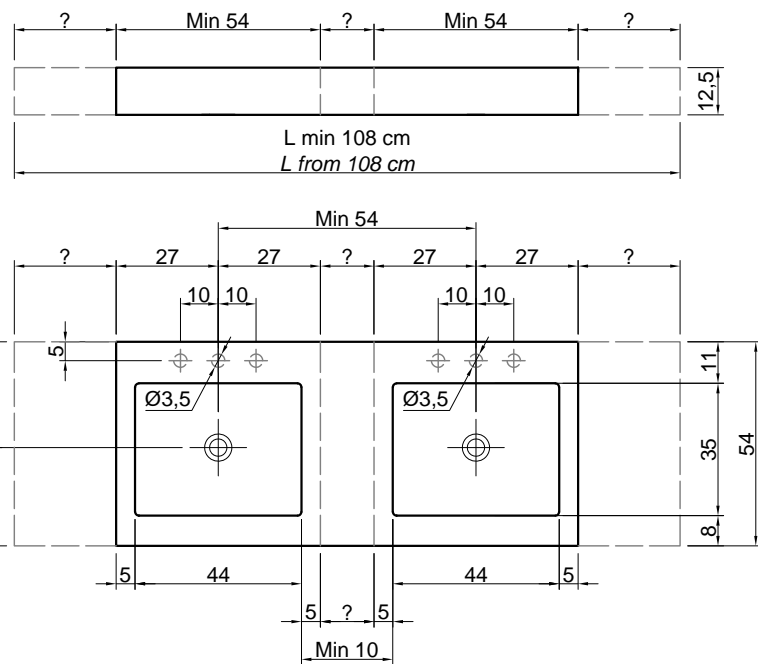

NIDO54

Articolo: BCS54 + 2 NIDO54 prof. 54
L da 108 cm a 272,4 cm
Materiale: Flumood / Colormood
Trotoppieno: NO

Descrizione: Top con doppio lavabo integrato in Flumood o Colormood spessore 125 mm, completo di piletta con scarico libero e raccordo per sifone.

Article: BCS54 + 2 NIDO54 depth 54
L from 108 cm to 272,4 cm
Material: Flumood / Colormood
Overflow: NO

Description: Top with double integrated sink in Flumood or Colormood 125 mm thick, complete with drain pipe fitting and plug.

* **Optional**
Trotoppieno - Overflow

posizione trotoppieno / overflow position

Optional
Pianetto copripiletta - Cover plate

art. PIANETTO1
cm 40 x 31 x 2,7