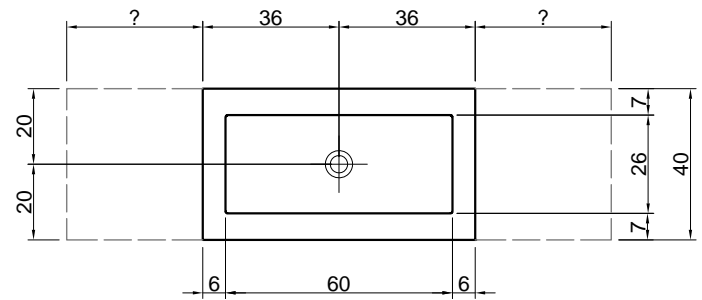

\* **Optional**  
 Troppopieno - Overflow

posizione troppopieno / overflow position

**Optional**  
 Pianetto copripiletta - Cover plate

art. PIANETTO4  
 cm 56 x 22 x 2,7

PIANA - ORMA - BINARIO12  
 art. BC140 + NIDO472