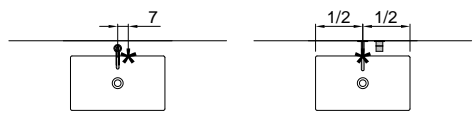

\* **Optional**  
 Troppopieno - Overflow

posizione troppopieno / overflow position

**Optional**  
 Pianetto copripiletta - Cover plate

art. PIANETTO2  
 cm 58,5 x 31 x 2,7

PIANA - ORMA - BINARIO12  
 art. BC154 + NIDO72