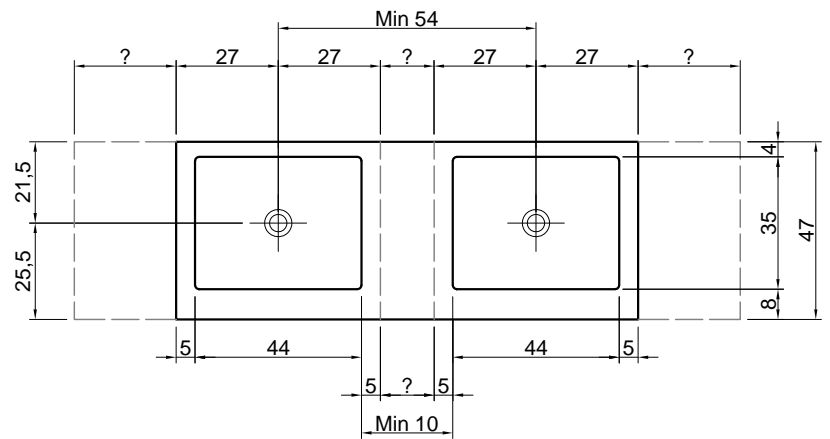

NIDO54

Articolo: BCS47 + 2 NIDO54 prof. 47
L da 108 cm a 272,4 cm
Materiale: Flumood / Colormood
Troppopieno: NO

Descrizione: Top con doppio lavabo integrato in Flumood o Colormood spessore 125 mm, completo di piletta con scarico libero e raccordo per sifone.

Article: BCS47 + 2 NIDO54 depth 47
L from 108 cm to 272,4 cm
Material: Flumood / Colormood
Overflow: NO

Description: Top with double integrated sink in Flumood or Colormood 125 mm thick, complete with drain pipe fitting and plug.

Optional
Pianetto copripiletta - Cover plate

art. PIANETTO1
cm 40 x 31 x 2,7