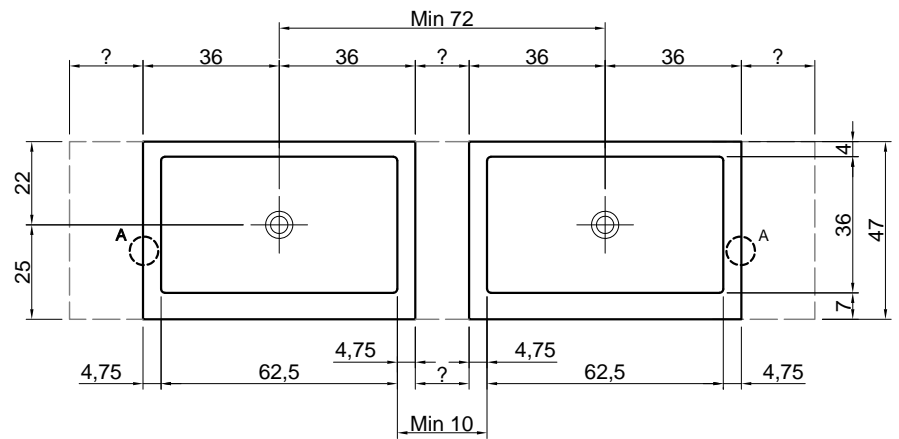

NIDO72

Articolo: NIDO72 prof. 47
Materiale: Flumood / Colormood
Troppopieno: NO

Descrizione: Top con doppio lavabo integrato in Flumood o Colormood spessore 12 mm per collezione BINARIO 03 e PIANA, completo di piletta con scarico libero e raccordo per sifone.

Article: NIDO72 depth 47
Material: Flumood / Colormood
Overflow: NO

Description: Top with double integrated sink in Flumood or Colormood 12 mm thick for collection BINARIO 03 and PIANA, complete with drain pipe fitting and plug.

Optional
Pianetto copripiletta - Cover plate

art. PIANETTO1
cm 40 x 31 x 2,7

BINARIO 03 - PIANA
art. PONTE47 + 2 NIDO72

L
da 146,4 cm a 272,4 cm
from 146,4 cm to 272,4 cm