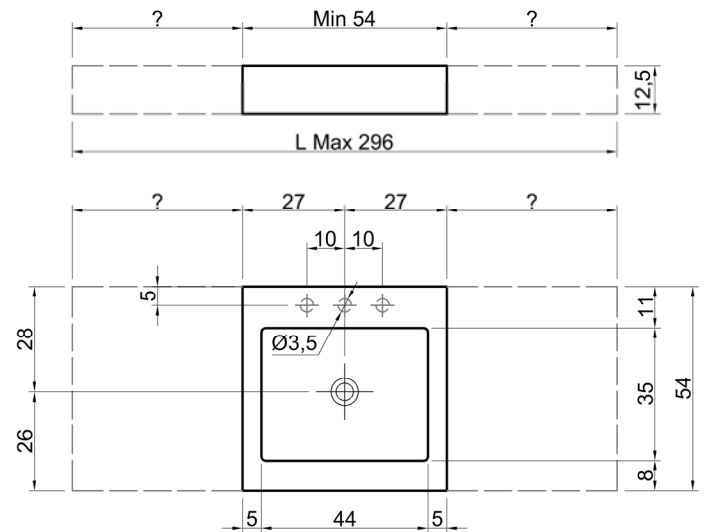

* Optional

Troppopieno - Overflow

posizione troppopieno / overflow position

Optional

Pianetto copripiletta - Cover plate

art. PIANETTO1

cm 40 x 31 x 2,7