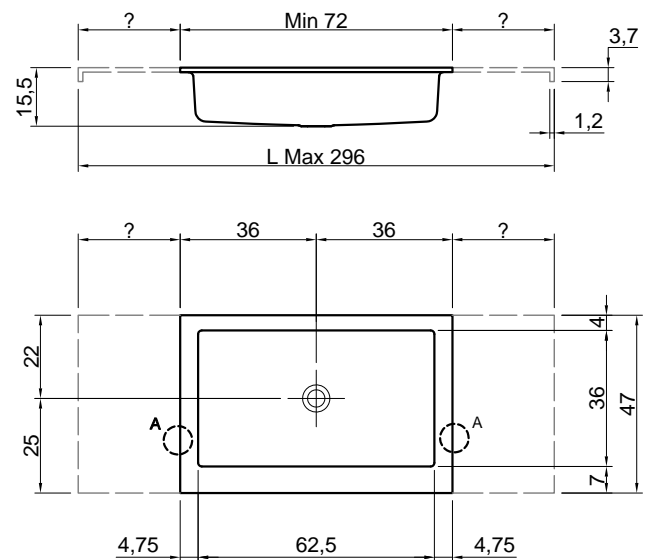

NIDO72

Articolo: NIDO72 prof. 47
Materiale: Flumood / Colormood
Troppopieno: NO

Descrizione: Top con lavabo integrato in Flumood o Colormood spessore 12 mm per collezione BINARIO 03 e PIANA, completo di piletta con scarico libero e raccordo per sifone.

Article: NIDO72 depth 47
Material: Flumood / Colormood
Overflow: NO

Description: Top with integrated sink in Flumood or Colormood 12 mm thick for collection BINARIO 03 and PIANA, complete with drain pipe fitting and plug.

Optional
Pianetto copripiletta - Cover plate

art. PIANETTO2
cm 58,5 x 31 x 2,7

BINARIO 03 - PIANA
art. PONTE47 + NIDO72

L
da 74,4 cm a 272,4 cm
from 74,4 cm to 272,4 cm