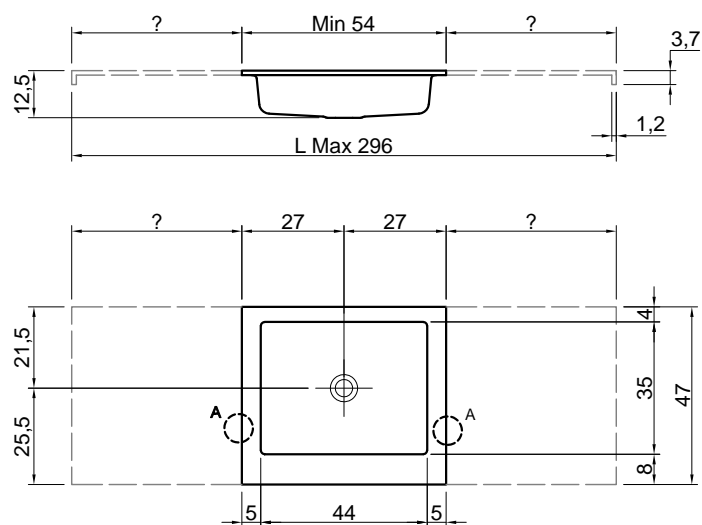

NIDO54

Articolo: NIDO54 prof. 47
Materiale: Flumood / Colormood
Troppopieno: NO

Descrizione: Top con lavabo integrato in Flumood o Colormood spessore 12 mm per collezione BINARIO 03 e PIANA, completo di piletta con scarico libero e raccordo per sifone.

Article: NIDO54 depth 47
Material: Flumood / Colormood
Overflow: NO

Description: Top with integrated sink in Flumood or Colormood 12 mm thick for collection BINARIO 03 and PIANA, complete with drain pipe fitting and plug.

Optional
Pianetto copripiletta - Cover plate

art. PIANETTO1
cm 40 x 31 x 2,7

BINARIO 03 - PIANA
art. PONTE47 + NIDO54

L
da 56,4 cm a 272,4 cm
from 56,4 cm to 272,4 cm