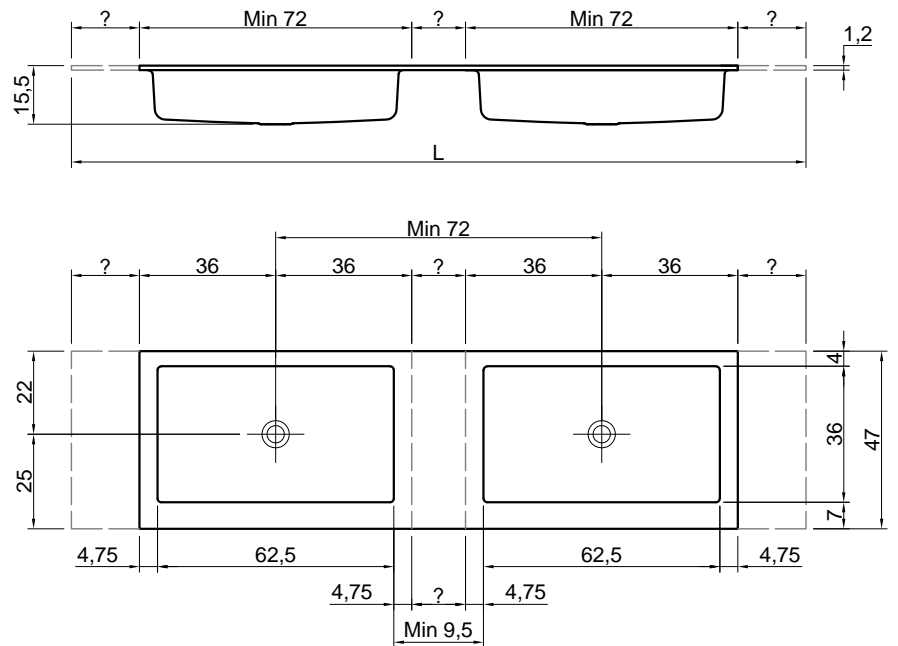

NIDO72

Articolo: NIDO72 prof. 47
Materiale: Flumood / Colormood
Troppopieno: NO

Descrizione: Top con doppio lavabo integrato in Flumood o Colormood spessore 12 mm, completo di piletta con scarico libero e raccordo per sifone.

Article: NIDO72 depth 47
Material: Flumood / Colormood
Overflow: NO

Description: Top with double integrated sink in Flumood or Colormood 12 mm thick, complete with drain pipe fitting and plug.

Optional
Pianetto copripiletta - Cover plate

art. PIANETTO2
cm 58,5 x 31 x 2,7

PIANA - ORMA - BINARIO12
art. BC154 + 2 NIDO72

L
da 146,4 cm a 272,4 cm
from 146,4 cm to 272,4 cm

BESPOKE - ATELIER - BEMADE
art. BC154 + 2 NIDO72

L
da 144 cm a 272,4 cm
from 144 cm to 272,4 cm

PANTA REI
art. BC254 + 2 NIDO72

L
da 144 cm a 216 cm
from 144 cm to 216 cm