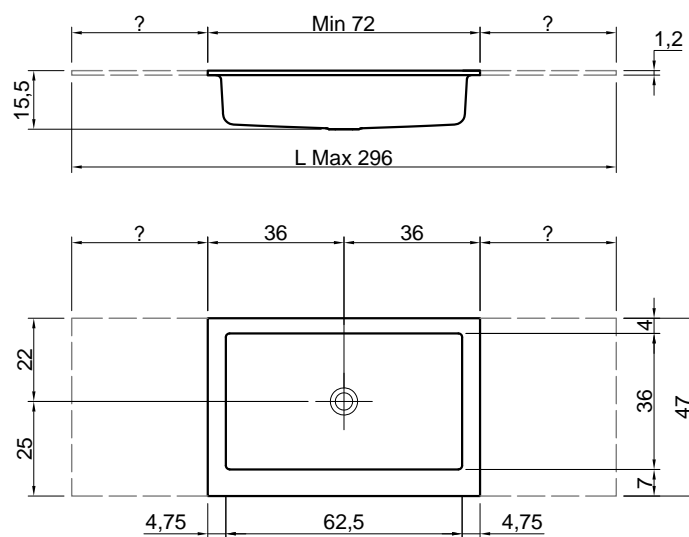

NIDO72

Articolo: NIDO72 prof. 47
Materiale: Flumood / Colormood
Troppopieno: NO

Descrizione: Top con lavabo integrato in Flumood o Colormood spessore 12 mm, completo di piletta con scarico libero e raccordo per sifone.

Article: NIDO72 depth 47
Material: Flumood / Colormood
Overflow: NO

Description: Top with integrated sink in Flumood or Colormood 12 mm thick, complete with drain pipe fitting and plug.

Optional
Pianetto copripiletta - Cover plate

art. PIANETTO2
cm 58,5 x 31 x 2,7

PIANA - ORMA - BINARIO12
art. BC154 + NIDO72

L
da 74,4 cm a 272,4 cm
from 74,4 cm to 272,4 cm

BESPOKE - ATELIER - BEMADE
art. BC154 + NIDO72

L
da 72 cm a 272,4 cm
from 72 cm to 272,4 cm

PANTA REI
art. BC254 + NIDO72

L
da 72 cm a 216 cm
from 72 cm to 216 cm