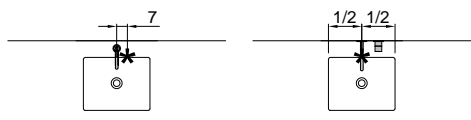

posizione trotoppieno / overflow position