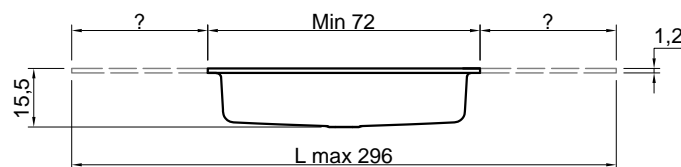

\* **Optional**  
 Troppopieno - Overflow

posizione troppopieno / overflow position

**Optional**  
 Pianetto copripiletta - Cover plate

art. PIANETTO2  
 cm 58,5 x 31 x 2,7

PIANA - ORMA - BINARIO12  
 art. BC154 + NIDO72