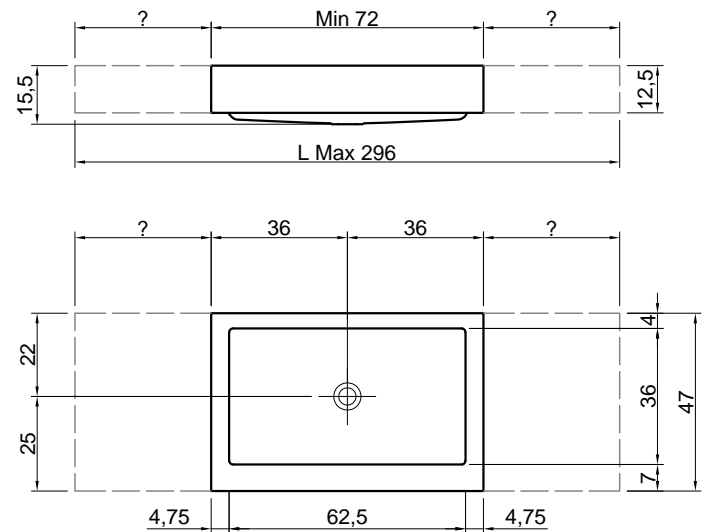

NIDO72

Articolo: BCS47 + NIDO72 prof. 47
L da 72 cm a 272,4 cm
Materiale: Flumood / Colomood
Troppo pieno: NO

Descrizione: Top con lavabo integrato in Flumood o Colomood spess. 125 mm, completo di piletta con scarico libero e raccordo per sifone.

Article: BCS47 + NIDO72 depth 47
L from 72 cm to 272,4 cm
Material: Flumood / Colomood
Overflow: NO

Description: Top with integrated sink in Flumood or Colomood 125 mm thick, complete with drain pipe fitting and plug.

Optional
Pianetto copripiletta - Cover plate

art. PIANETTO2
cm 58,5 x 31 x 2,7