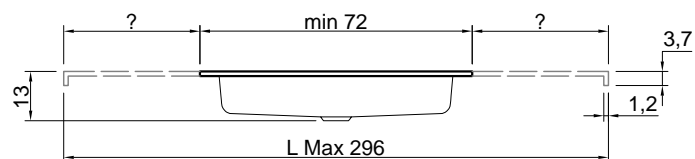

\* **Optional**  
 Troppopieno - Overflow

posizione troppopieno / overflow position

**Optional**  
 Pianetto copripiletta - Cover plate

art. PIANETTO4  
 cm 56 x 22 x 2,7

BINARIO 03 - PIANA  
 art. PONTE40 + NIDO472