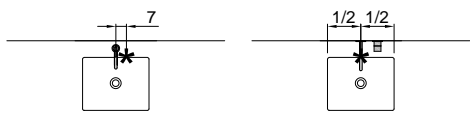

\* **Optional**  
 Troppopieno - Overflow

posizione troppopieno / overflow position

**Optional**  
 Pianetto copripiletta - Cover plate

art. PIANETTO1  
 cm 40 x 31 x 2,7

PIANA - ORMA - BINARIO12  
 art. BC154 + NIDO54