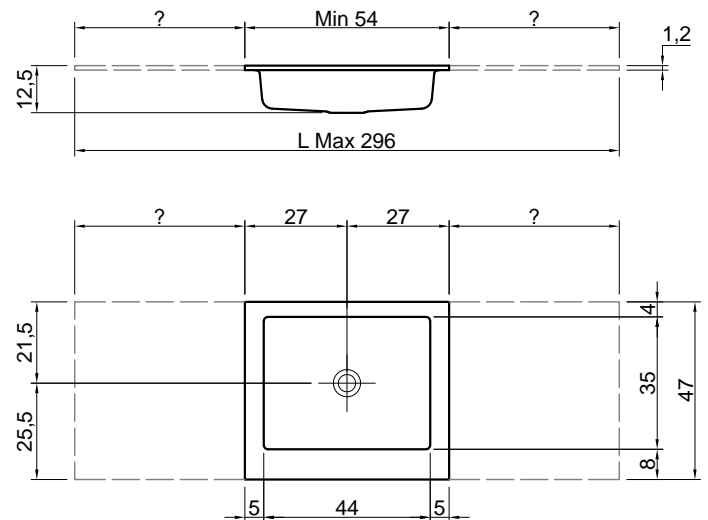

**Optional**  
 Pianetto copripiletta - Cover plate

art. PIANETTO1  
 cm 40 x 31 x 2,7

PIANA - ORMA - BINARIO12  
 art. BC154 + NIDO54

L  
 da 56,4 cm a 272,4 cm  
 from 56,4 cm to 272,4 cm

BESPOKE - ATELIER - BEMADE  
 art. BC154 + NIDO54