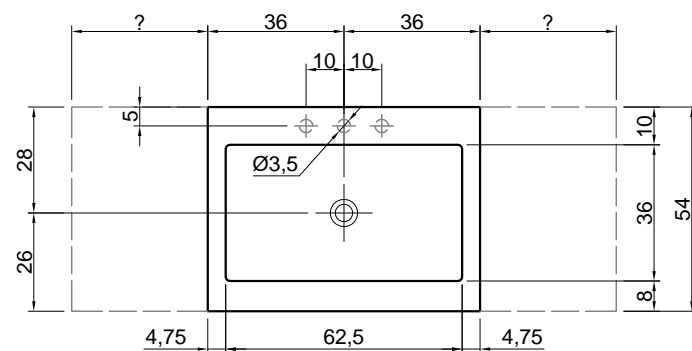

* **Optional**
Troppopieno - Overflow

posizione troppopieno / overflow position