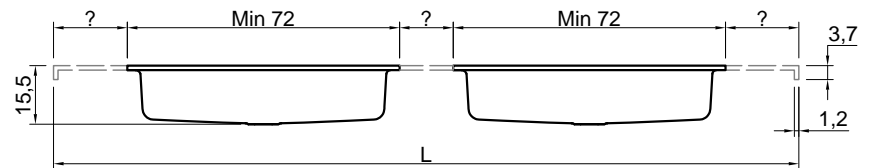

NIDO72

Articolo: NIDO72 prof. 47
Materiale: Flumood / Colormood
Troppopieno: NO

Descrizione: Top con doppio lavabo integrato in Flumood o Colormood spessore 12 mm per collezione BINARIO 03 e PIANA, completo di piletta con scarico libero e raccordo per sifone.

Article: NIDO72 depth 47
Material: Flumood / Colormood
Overflow: NO

Description: Top with double integrated sink in Flumood or Colormood 12 mm thick for collection BINARIO 03 and PIANA, complete with drain pipe fitting and plug.

Optional
Pianetto copripiletta - Cover plate

art. PIANETTO1
cm 40 x 31 x 2,7

BINARIO 03 - PIANA
art. PONTE47 + 2 NIDO72

L
da 146,4 cm a 272,4 cm
from 146,4 cm to 272,4 cm