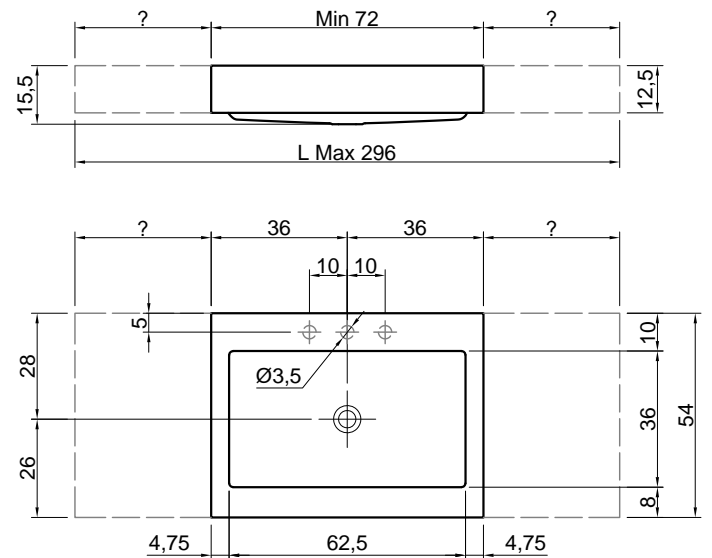

\* **Optional**  
 Troppopieno - Overflow

posizione troppopieno / overflow position

**Optional**  
 Pianetto copripiletta - Cover plate

art. PIANETTO2  
 cm 58,5 x 31 x 2,7