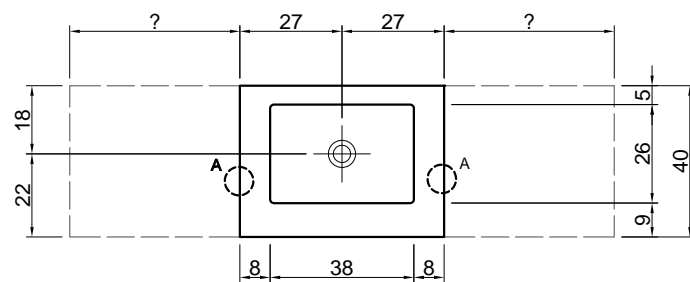

\* **Optional**  
Troppo pieno - Overflow

posizione troppopieno / overflow position

**Optional**  
Pianetto copripiletta - Cover plate

art. PIANETTO3  
cm 34 x 22 x 2,7

BINARIO 03 - PIANA  
art. PONTE40 + NIDO454