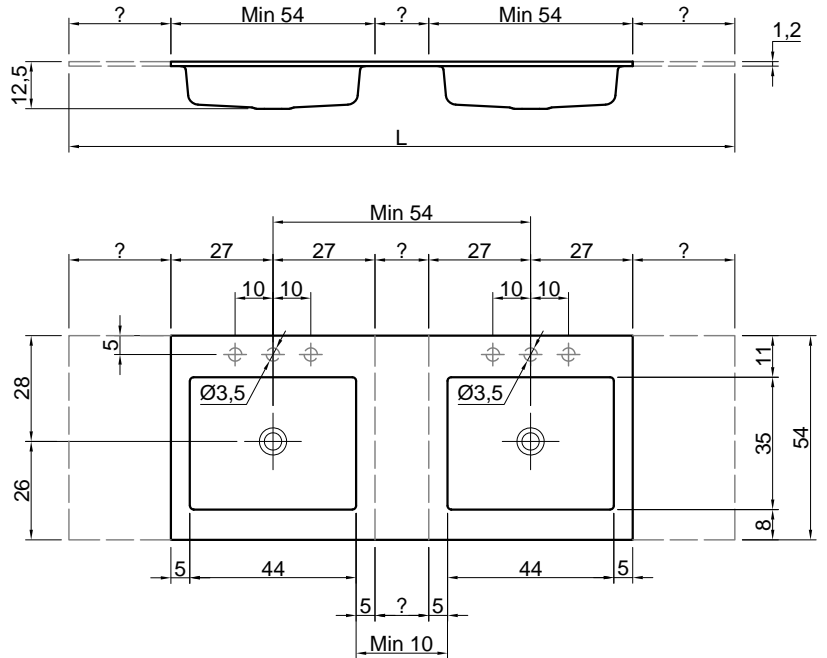

**\* Optional**  
 Troppopieno - Overflow

posizione troppopieno / overflow position

**Optional**  
 Pianetto copripiletta - Cover plate

art. PIANETTO1  
 cm 40 x 31 x 2,7

PIANA - ORMA - BINARIO12  
 art. BC154 + 2 NIDO54