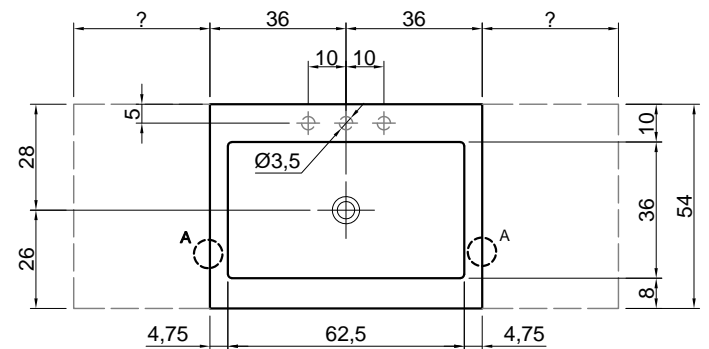

\* **Optional**  
 Troppopieno - Overflow

posizione troppopieno / overflow position

**Optional**  
 Pianetto copripiletta - Cover plate

art. PIANETTO2  
 cm 58,5 x 31 x 2,7

BINARIO 03 - PIANA  
 art. PONTE54 + NIDO72