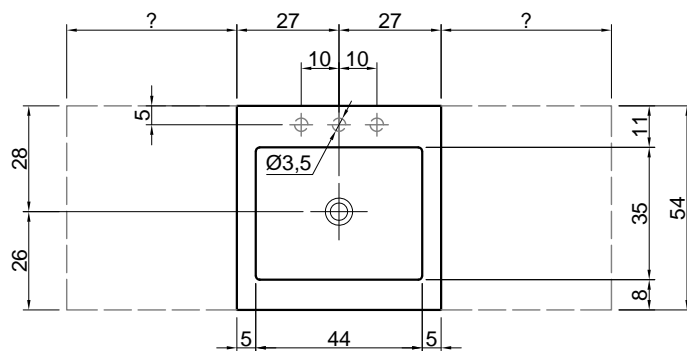

* **Optional**
Troppopieno - Overflow

posizione troppopieno / overflow position