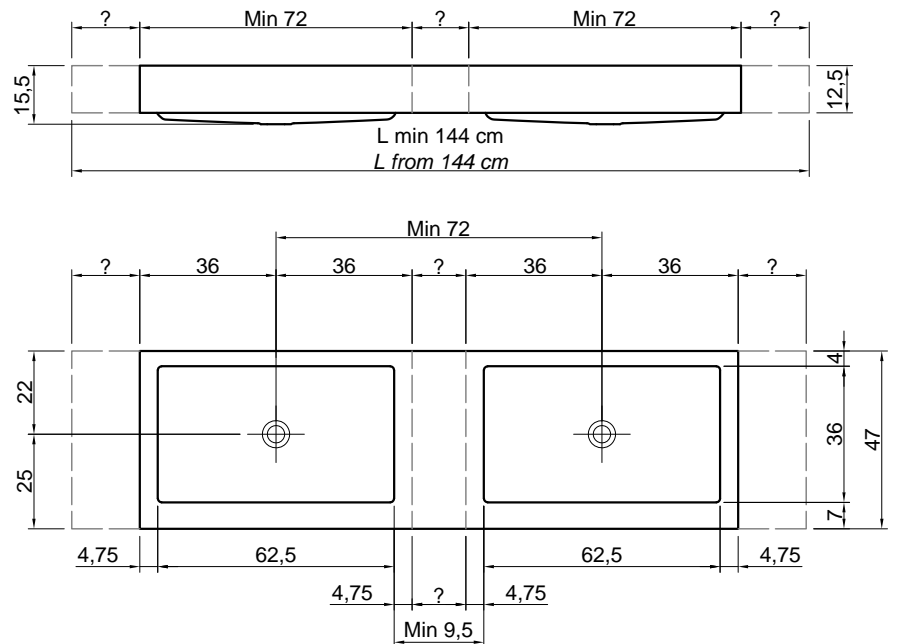

NIDO72

Articolo: BCS47 + 2 NIDO72 prof. 47
L da 144 cm a 272,4 cm
Materiale: Flumood / Colormood
Troppopieno: NO

Descrizione: Top con doppio lavabo integrato in Flumood o Colormood spessore 125 mm, completo di piletta con scarico libero e raccordo per sifone.

Article: BCS47 + 2 NIDO72 depth 47
L from 144 cm to 272,4 cm
Material: Flumood / Colormood
Overflow: NO

Description: Top with double integrated sink in Flumood or Colormood 125 mm thick, complete with drain pipe fitting and plug.

Optional
Pianetto copripiletta - Cover plate

art. PIANETTO2
cm 58,5 x 31 x 2,7