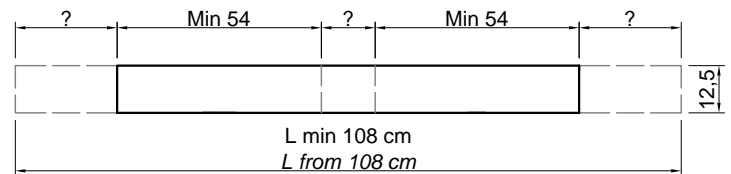

NIDO54

Articolo: BCS47 + 2 NIDO54 prof. 47
L da 108 cm a 272,4 cm
Materiale: Flumood / Colormood
Troppopieno: NO

Descrizione: Top con doppio lavabo integrato in Flumood o Colormood spessore 125 mm, completo di piletta con scarico libero e raccordo per sifone.

Article: BCS47 + 2 NIDO54 depth 47
L from 108 cm to 272,4 cm
Material: Flumood / Colormood
Overflow: NO

Description: Top with double integrated sink in Flumood or Colormood 125 mm thick, complete with drain pipe fitting and plug.

Optional
Pianetto copripiletta - Cover plate

art. PIANETTO1
cm 40 x 31 x 2,7