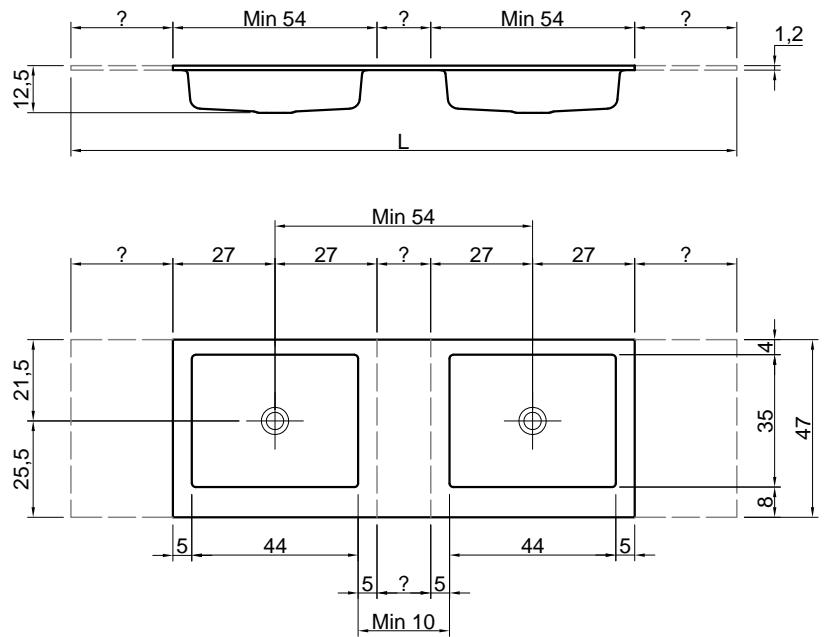

NIDO54

Articolo: NIDO54 prof. 47
Materiale: Flumood / Colormood
Troppopieno: NO

Descrizione: Top con doppio lavabo integrato in Flumood o Colormood spessore 12 mm, completo di piletta con scarico libero e raccordo per sifone.

Article: NIDO54 depth 47
Material: Flumood / Colormood
Overflow: NO

Description: Top with double integrated sink in Flumood or Colormood 12 mm thick, complete with drain pipe fitting and plug.

Optional
Pianetto copripiletta - Cover plate

art. PIANETTO1
cm 40 x 31 x 2,7

PIANA - ORMA - BINARIO12
art. BC154 + 2 NIDO54

BESPOKE - ATELIER - BEMADE
art. BC154 + 2 NIDO54

PANTA REI
art. BC254 + 2 NIDO54

L
da 110,4 cm a 272,4 cm
from 110,4 cm to 272,4 cm

L
da 108 cm a 272,4 cm
from 108 cm to 272,4 cm

L
da 108 cm a 216 cm
from 108 cm to 216 cm