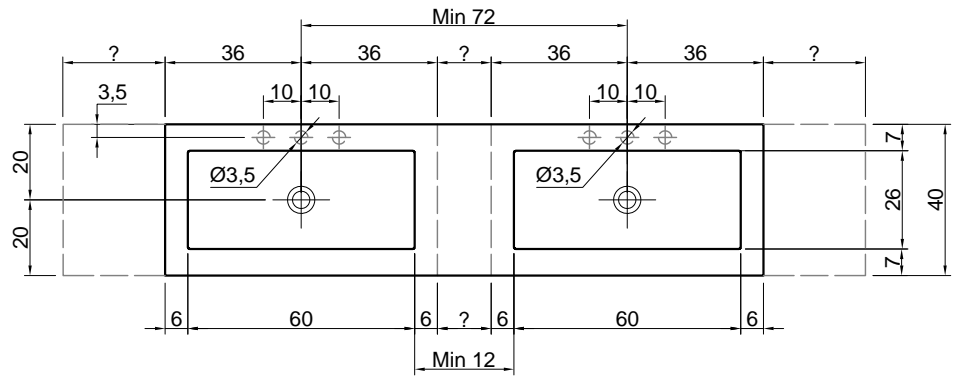

\* **Optional**  
Trotopieno - Overflow

posizione trotopieno / overflow position

**Optional**  
Pianetto copripiletta - Cover plate

art. PIANETTO4  
cm 56 x 22 x 2,7