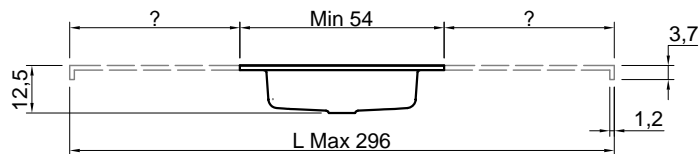

\* **Optional**  
Troppo pieno - Overflow

posizione troppopieno / overflow position

**Optional**  
Pianetto copripiletta - Cover plate

art. PIANETTO3  
cm 34 x 22 x 2,7

BINARIO 03 - PIANA  
art. PONTE40 + NIDO454