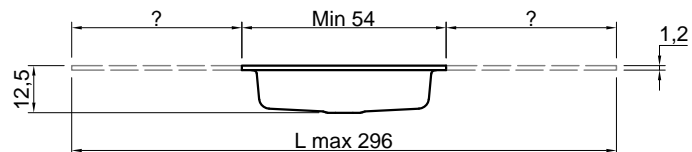

\* **Optional**  
 Troppopieno - Overflow

posizione troppopieno / overflow position

**Optional**  
 Pianetto copripiletta - Cover plate

art. PIANETTO1  
 cm 40 x 31 x 2,7

PIANA - ORMA - BINARIO12  
 art. BC154 + NIDO54