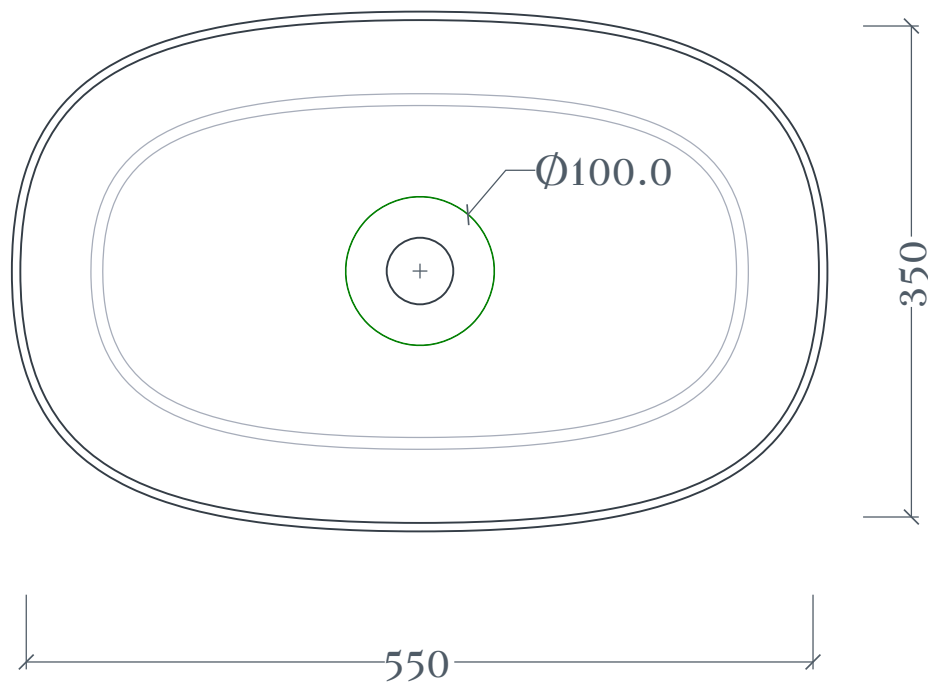

Cognac | COL003

Lavabo appoggio 55*35 H14.5
Countertop washbasin 55*35 H14.5

Peso: KG 9
Weight: KG 9

N.B. Le misure indicate possono subire una variazione dell'0,6% circa, dovuta ad usura stampi e a variazioni delle caratteristiche tecniche relative alle materie prime che compongono l'impasto.

N.B. Indicated size could have a variation of about 0,6% due to usure of the moulds or the variations of the materials' technical characteristics used in the mixture.

Cognac | COL003

Dima per scasso
Template for hole

Ingombro lavabo - Obstruction

Appoggio - Base

Scasso consigliato - Recommended size for hole