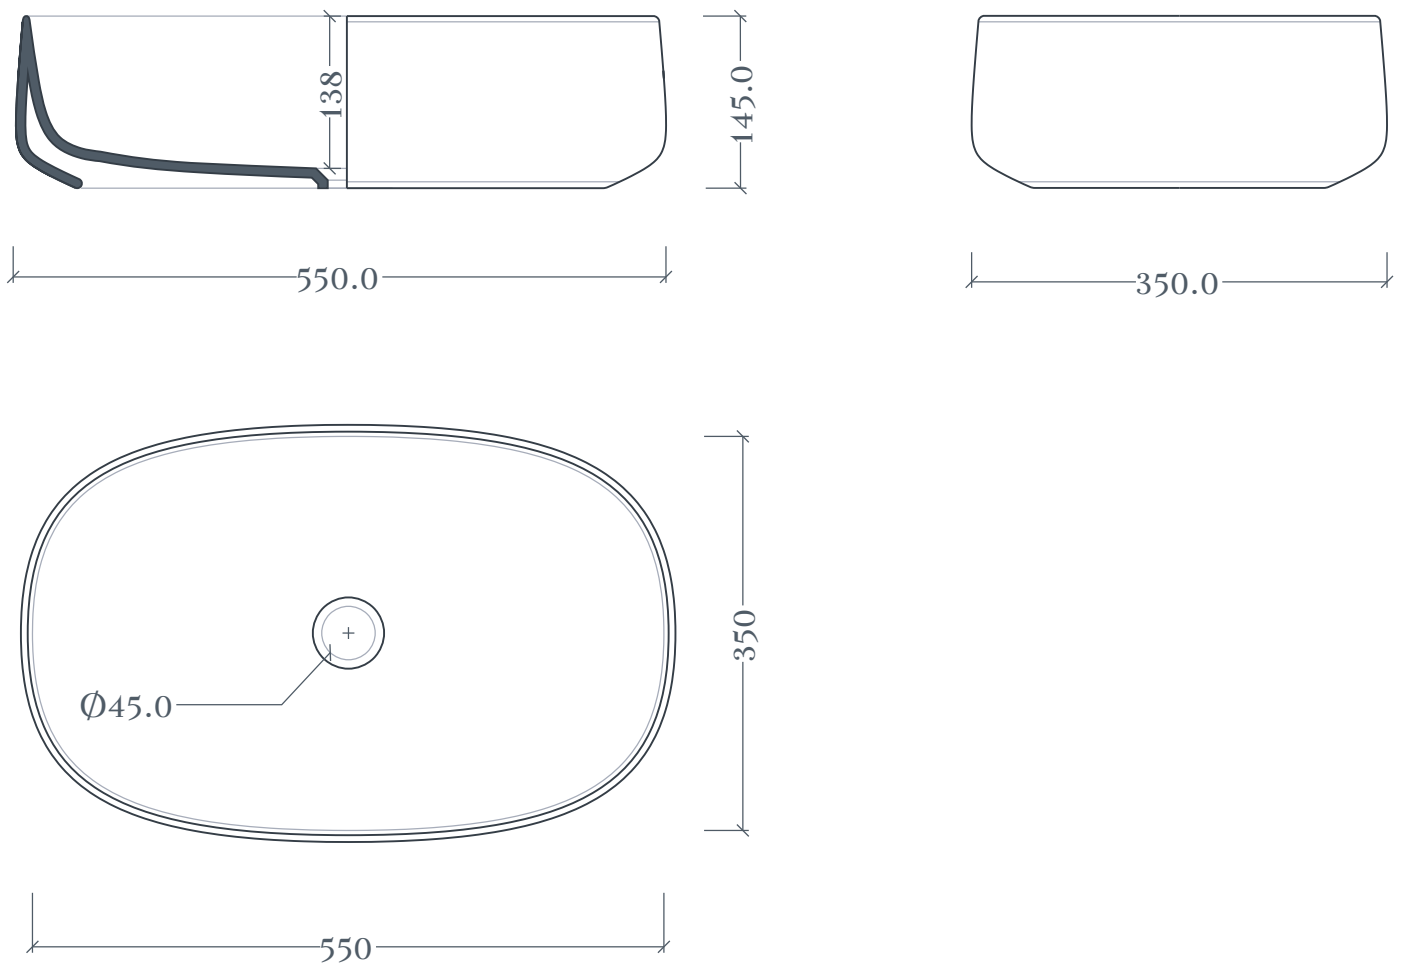

Cognac | COL003

Lavabo appoggio 55*35 H14.5
Countertop washbasin 55*35 H14.5

Peso: KG 9
Weight: KG 9

N.B. Le misure indicate possono subire una variazione dell'0,6% circa, dovuta ad usura stampi e a variazioni delle caratteristiche tecniche relative alle materie prime che compongono l'impasto.

N.B. Indicated size could have a variation of about 0,6% due to usure of the moulds or the variations of the materials' technical characteristics used in the mixture.

Cognac | COL003

Dima per scasso
Template for hole

Ingombro lavabo - Obstruction

Appoggio - Base

Scasso consigliato - Recommended size for hole