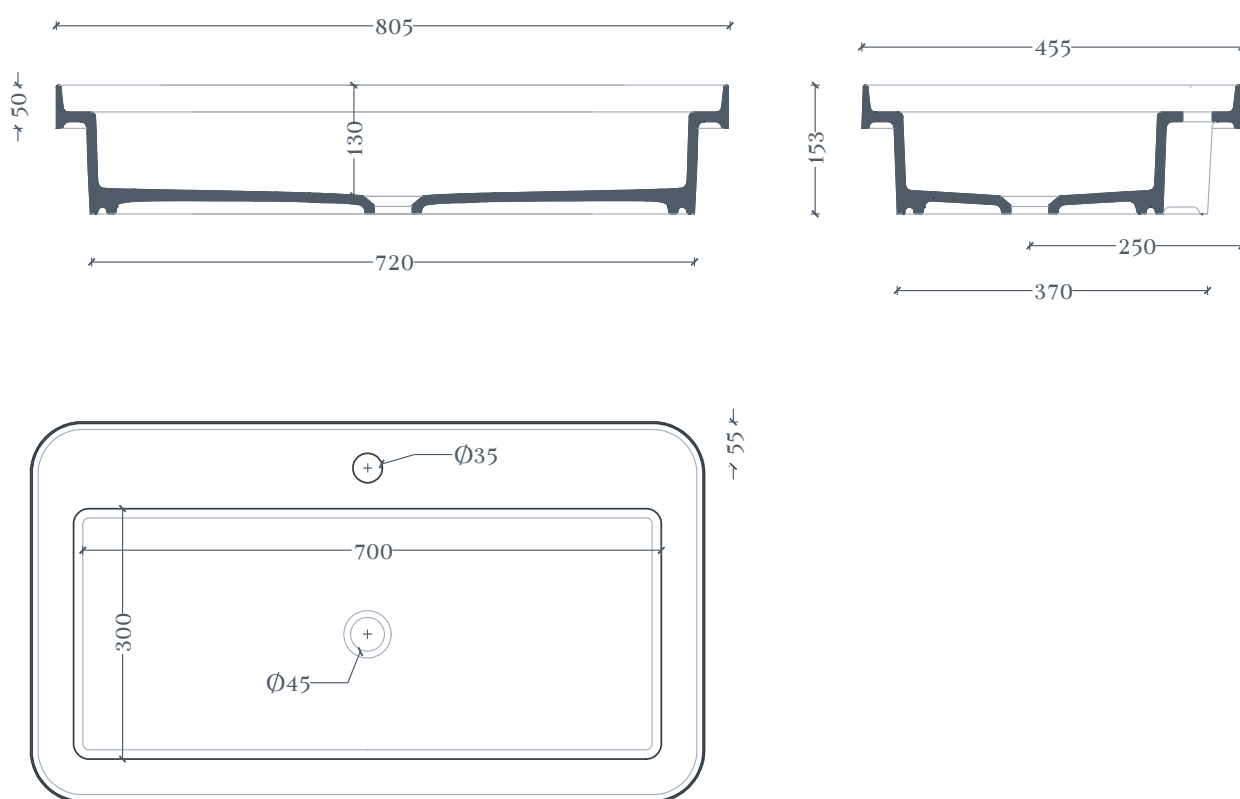

FUORI SCALA | TLF035

Lavabo incasso/appoggio 805*455*155
Countertop/drop washbasin 805*455*155

Peso: KG 19
Weight: KG 19

N.B. Le misure indicate possono subire una variazione dell 0,6% circa, dovuta ad usura stampi e a variazioni delle caratteristiche tecniche relative alle materie prime che compongono l'impasto .

N.B. Indicated size could have a variation of about 0,6% due to usure of the moulds or the variations of the materials' technical characteristics used in the mixture.

FUORI SCALA | TLF035

Dima per scasso
Template for hole

— Ingombro lavabo - Obstruction

a

Ingombro lavabo - Obstruction

Appoggio - Base

Scasso consigliato - Recommended size for hole