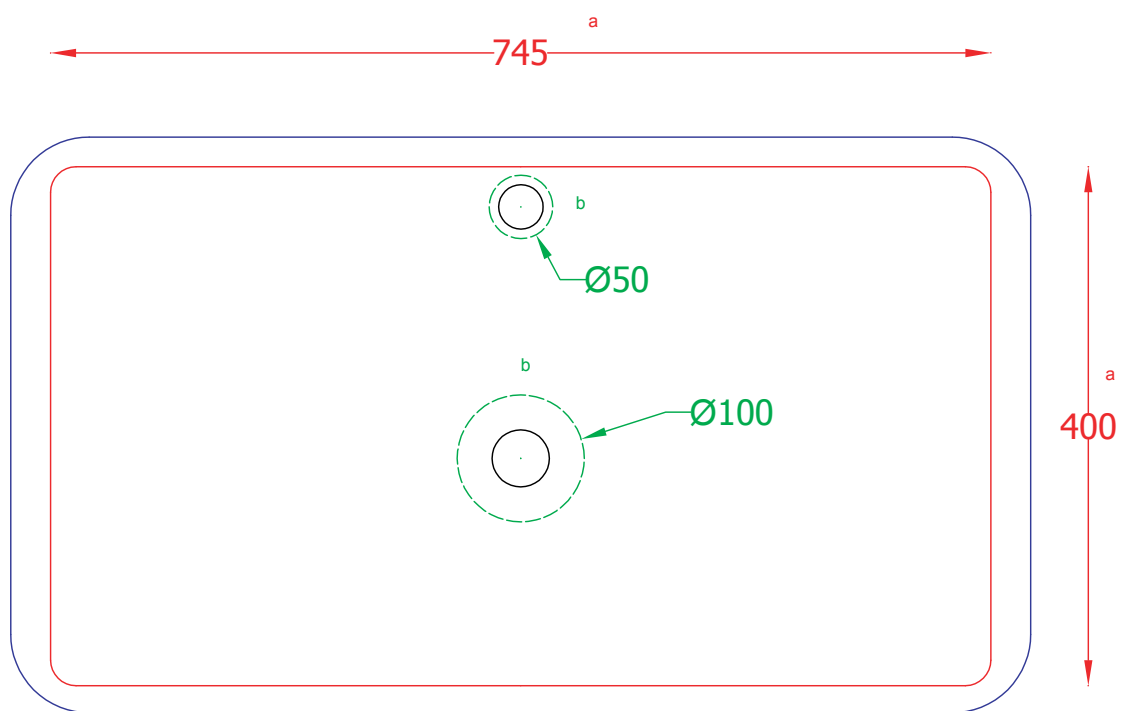

FUORI SCALA | TLF035

Lavabo incasso/appoggio 805*455*155
Countertop/drop washbasin 805*455*155

Peso: KG 19
Weight: KG 19

N.B. Le misure indicate possono subire una variazione dell 0,6% circa, dovuta ad usura stampi e a variazioni delle caratteristiche tecniche relative alle materie prime che compongono l'impasto .

N.B. Indicated size could have a variation of about 0,6% due to usure of the moulds or the variations of the materials' technical characteristics used in the mixture.

FUORI SCALA | TLF035

Dima per scasso
Template for hole

— Ingombro lavabo - Obstruction

a

Ingombro lavabo - Obstruction

Appoggio - Base

Scasso consigliato - Recommended size for hole