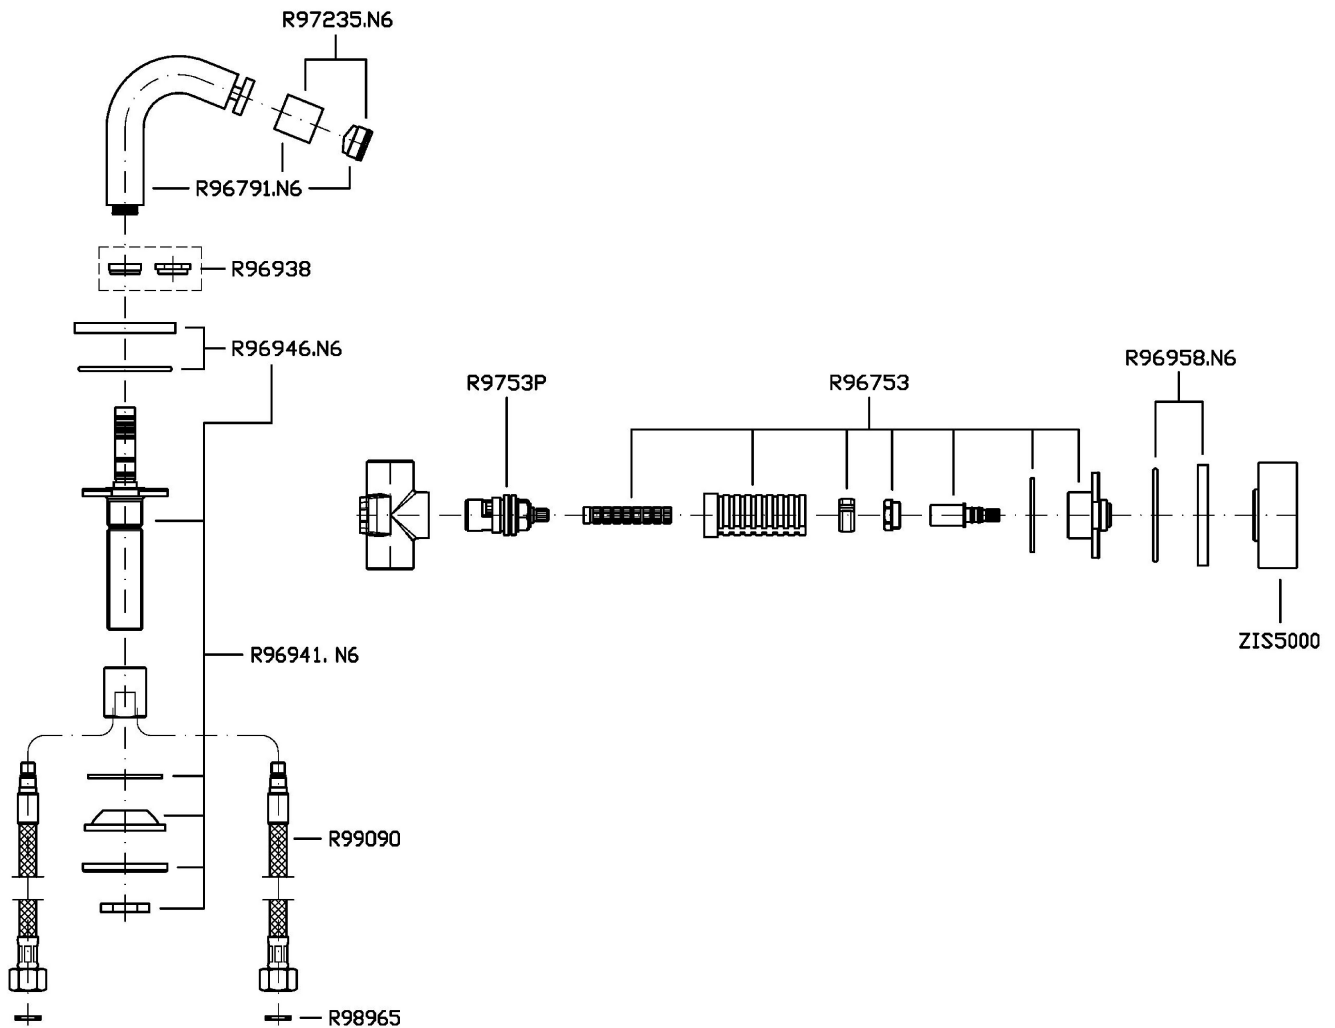

Batteria incasso bidet con bocca da piano girevole o bloccabile in fase di installazione. Senza scarico. Maniglie in marmo noire doré.

Water Saving - portata d'acqua uguale o inferiore a 6 l/min.

Built-in bidet mixer with deck-mounted swivel spout or lockable during installation. Without pop-up waste. Noir doré marble handles.

Water Saving - water flow rate of 6 l/min or less.

R99503

Parte incasso. / Built-in part.

Finiture / Finishes

 N6
Nero opaco / Matt black

ISY22

ZIS5751.N6

Disegno Complessivo / Overall Drawing

Note / Notes

ISY22

ZIS5751.N6

Esplosi / Exploded

ISY22

ZIS5751.N6 Portate / Flowrates (lt/min)

PRESSIONE PRESSURE	1 BAR	2 BAR	3 BAR	4 BAR	5 BAR
P1 BIDET BIDET	2,6	3,7	4,4	4,5	4,5
P2					
P3					
P4					
P5					

ISY22

ZIS5751.N6 Pesi e Misure / Weights and Sizes

Peso (Kg) Weight (lb)	2,50 (Kg)	5,51 (lb)
Volume test (dc3) - (in3)	11,01 (dc3)	671,87 (in3)
h (mm) - (in)	90,00 (mm)	3,54 (in)
L1 (mm) - (in)	335,00 (mm)	13,19 (in)
L2 (mm) - (in)	365,00 (mm)	14,37 (in)