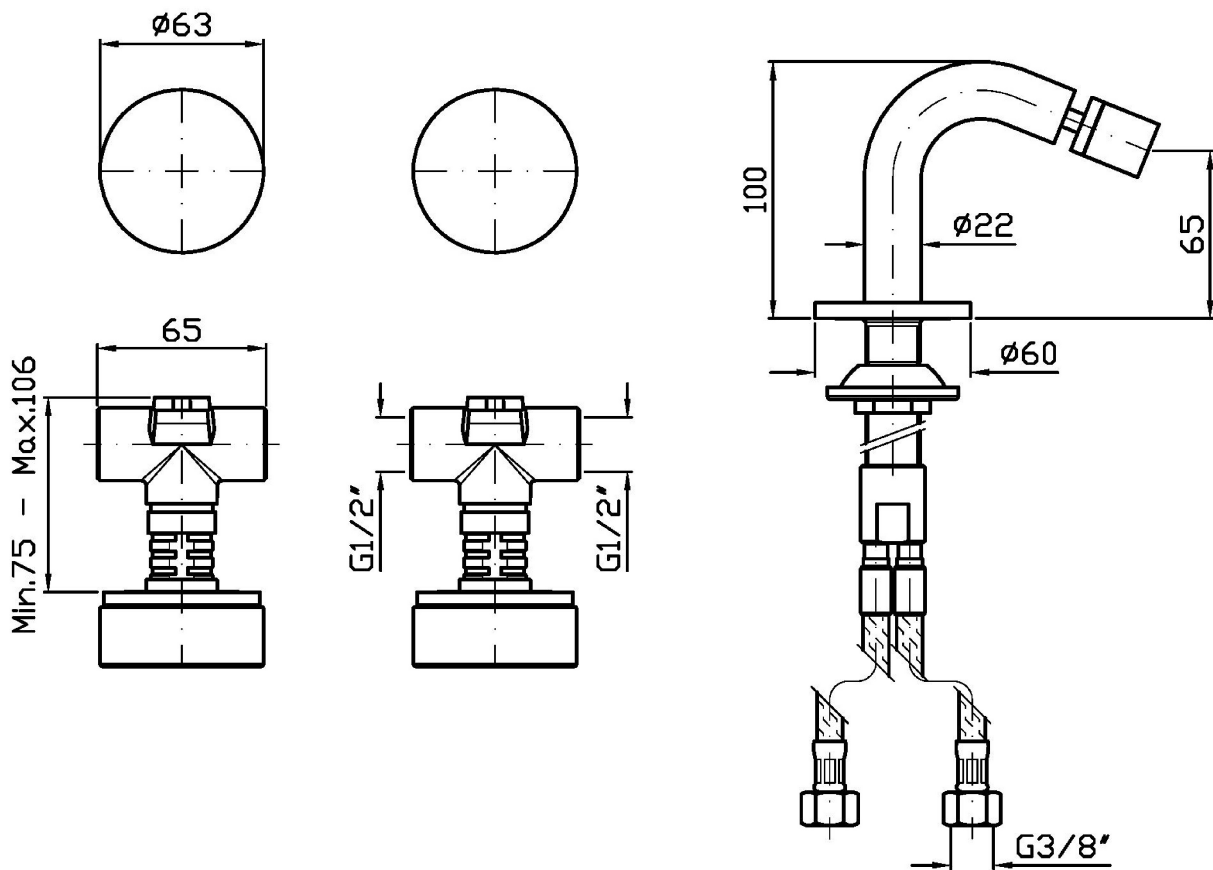

Batteria incasso bidet con bocca da piano girevole o bloccabile in fase di installazione. Senza scarico. Maniglie in marmo noire doré.

Water Saving - portata d'acqua uguale o inferiore a 6 l/min.

Built-in bidet mixer with deck-mounted swivel spout or lockable during installation. Without pop-up waste. Noir doré marble handles.

Water Saving - water flow rate of 6 l/min or less.

R99503

Parte incasso. / Built-in part.

Finiture / Finishes

 N6
Nero opaco / Matt black

ISY22

ZIS5751.N6

Disegno Complessivo / Overall Drawing

ISY22

ZIS5751.N6 Pesi e Misure / Weights and Sizes

Peso (Kg) Weight (lb)	2,50 (Kg)	5,51 (lb)
Volume test (dc3) - (in3)	11,01 (dc3)	671,87 (in3)
h (mm) - (in)	90,00 (mm)	3,54 (in)
L1 (mm) - (in)	335,00 (mm)	13,19 (in)
L2 (mm) - (in)	365,00 (mm)	14,37 (in)