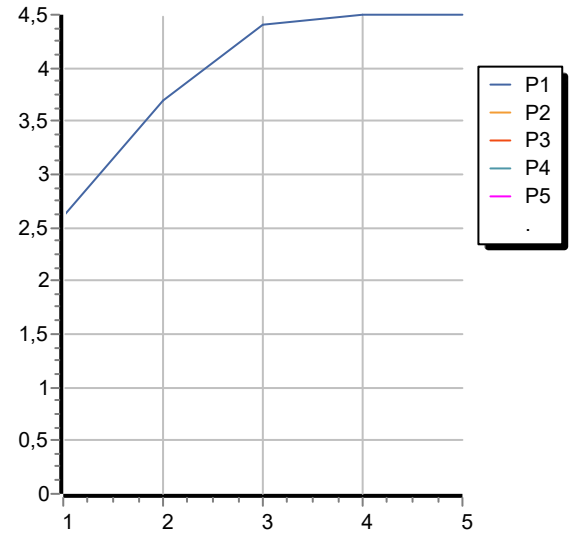

Water Saving - water flow rate of 6 l/min or less.

R99503

Parte incasso. / Built-in part.

Finiture / Finishes

 N6
Nero opaco / Matt black

ISY22

ZIS5751.N6

Disegno Complessivo / Overall Drawing

Note / Notes

ISY22

ZIS5751.N6

Esplosi / Exploded

ISY22

ZIS5751.N6 Portate / Flowrates (lt/min)

PRESSIONE PRESSURE	1 BAR	2 BAR	3 BAR	4 BAR	5 BAR
P1 BIDET BIDET	2,6	3,7	4,4	4,5	4,5
P2					
P3					
P4					
P5					

ISY22

ZIS5751.N6 Pesi e Misure / Weights and Sizes

Peso (Kg) Weight (lb)	2,50 (Kg)	5,51 (lb)
Volume test (dc3) - (in3)	11,01 (dc3)	671,87 (in3)
h (mm) - (in)	90,00 (mm)	3,54 (in)
L1 (mm) - (in)	335,00 (mm)	13,19 (in)
L2 (mm) - (in)	365,00 (mm)	14,37 (in)