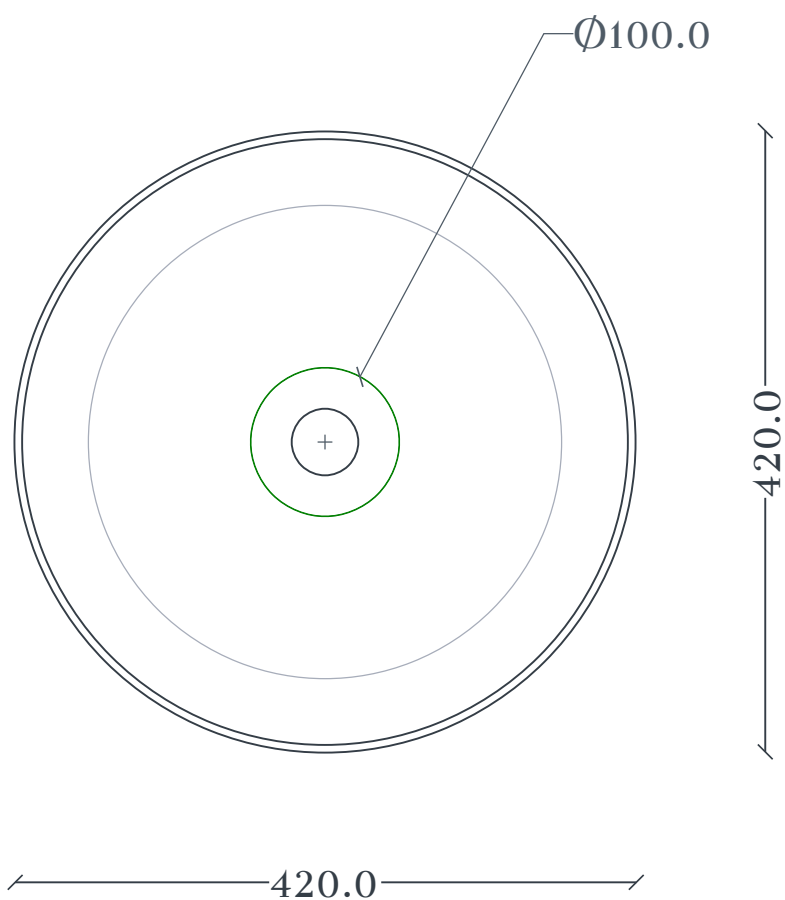

Cognac | COL001

Lavabo appoggio Ø42 H16
Countertop washbasin Ø42 H16

Peso: KG 8
Weight: KG 8

N.B. Le misure indicate possono subire una variazione dell 0,6% circa, dovuta ad usura stampi e a variazioni delle caratteristiche tecniche relative alle materie prime che compongono l'impasto .

N.B. Indicated size could have a variation of about 0,6% due to usure of the moulds or the variations of the materials' technical characteristics used in the mixture.

Cognac | COL001

Dima per scasso
Template for hole

Ingombro lavabo - Obstruction

Appoggio - Base

Scasso consigliato - Recommended size for hole