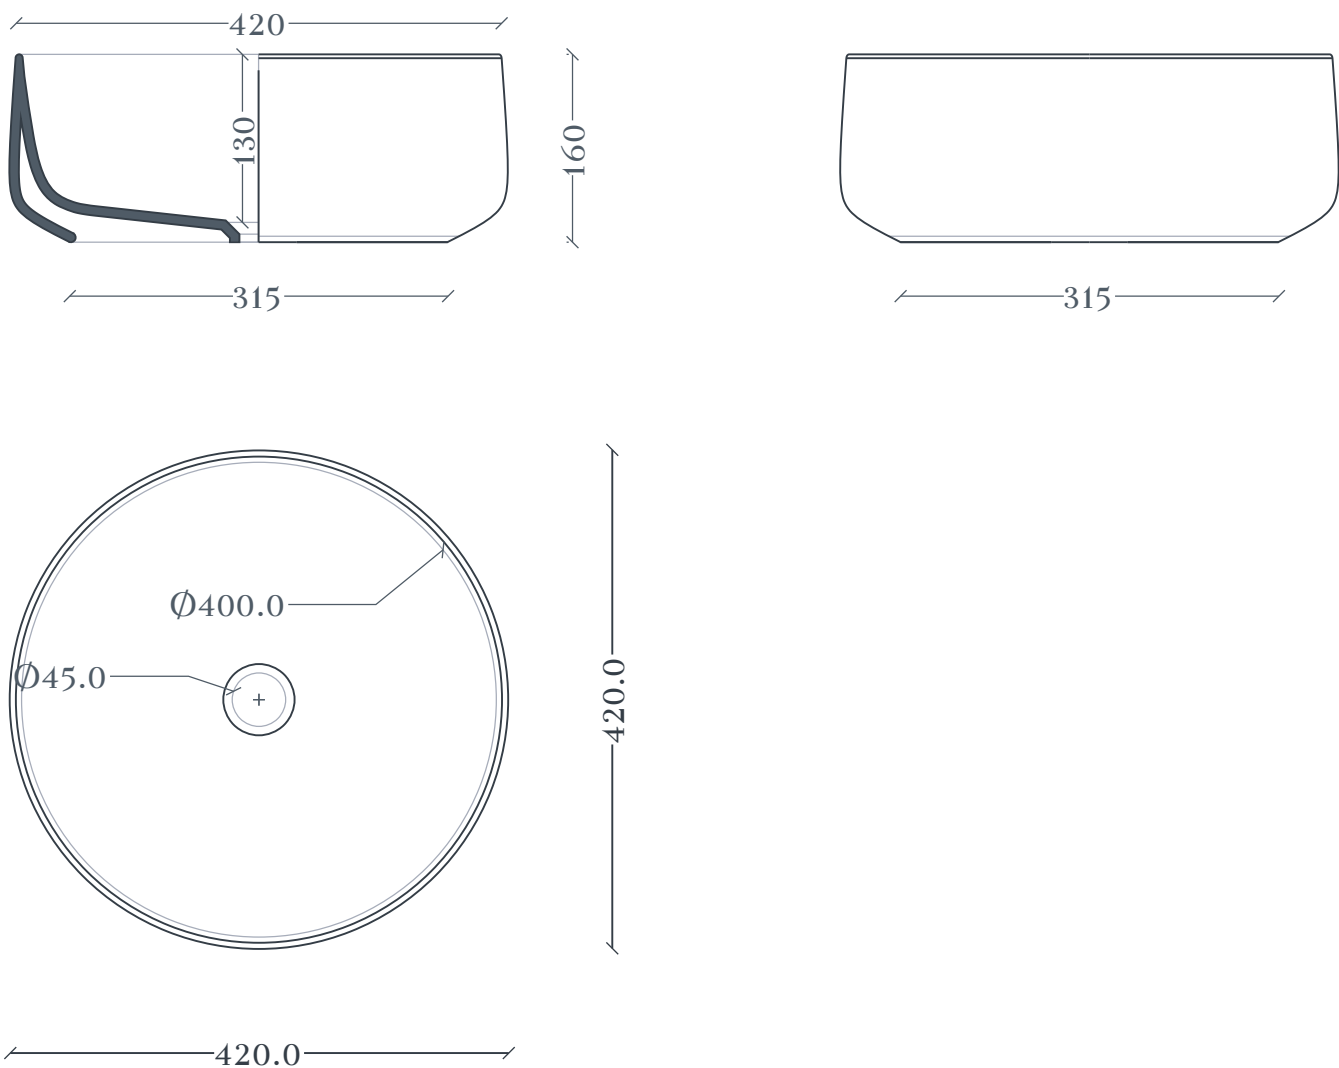

Cognac | COL001

Lavabo appoggio Ø42 H16
Countertop washbasin Ø42 H16

Peso: KG 8
Weight: KG 8

N.B. Le misure indicate possono subire una variazione dell 0,6% circa, dovuta ad usura stampi e a variazioni delle caratteristiche tecniche relative alle materie prime che compongono l'impasto .

N.B. Indicated size could have a variation of about 0,6% due to usure of the moulds or the variations of the materials' technical characteristics used in the mixture.

Cognac | COL001

Dima per scasso
Template for hole

Ingombro lavabo - Obstruction

Appoggio - Base

Scasso consigliato - Recommended size for hole