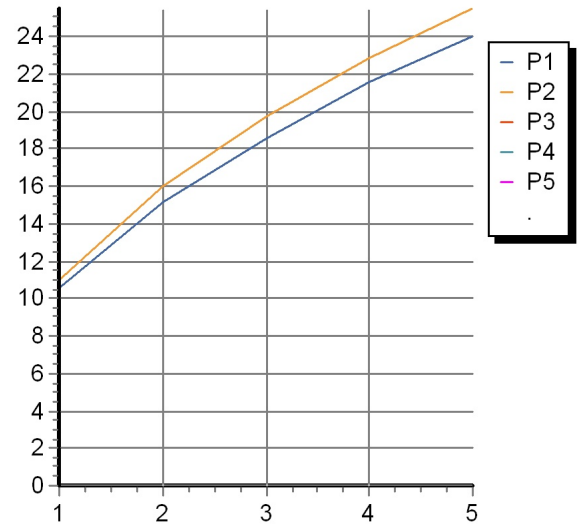

PAN

ZP8119

Disegno Complessivo / Overall Drawing

PAN

ZP8119

Portate / Flowrates (lt/min)

PRESSIONE PRESSURE	1 BAR	2 BAR	3 BAR	4 BAR	5 BAR
P1 BOCCA VASCA WALL SPOUT	10,6	15,1	18,6	21,5	24
P2 DOCCETTA HANDSHOWER	11	16	19,7	22,8	25,5
P3					
P4					
P5					

PAN

ZP8119

Pesi e Misure / Weights and Sizes

Peso (Kg) Weight (lb)	3,00 (Kg)	6,61 (lb)
Volume test (dc3) - (in3)	22,64 (dc3)	1381,58 (in3)
h (mm) - (in)	140,00 (mm)	5,51 (in)
L1 (mm) - (in)	385,00 (mm)	15,16 (in)
L2 (mm) - (in)	420,00 (mm)	16,54 (in)