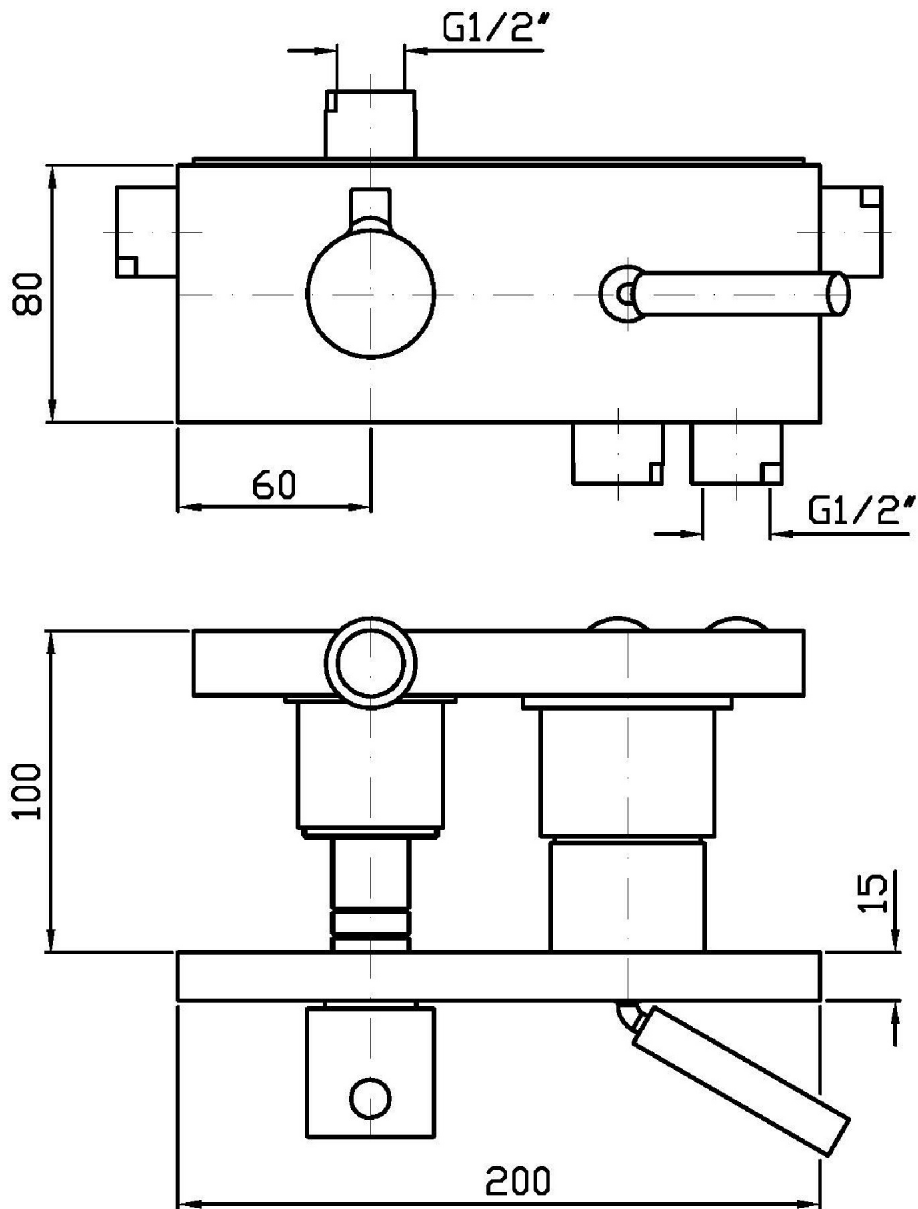

Built-in single lever bath-shower mixer with 3 way diverter.

R99692

Parte incasso. / Built-in part.

Finiture / Finishes

	 C3	 C8	 C40	 C41	 C50	 C51	 W1
Croma / Chrome	Nickel Spazzolato / Brushed Nickel	Nickel Lucido / Polished Nickel	Oro / Gold	Oro spazzolato / Brushed Gold	Metal Black / Metal Black	Metal Black spazzolato / Brushed Metal Black	Bianco Opaco Goffrato / Embossed Matt White
	 N6						
Nero Opaco Goffrato / Embossed Matt Black	Nero opaco / Matt black						

PAN

ZP8119

Disegno Complessivo / Overall Drawing

PAN

ZP8119

Portate / Flowrates (lt/min)

PRESSIONE PRESSURE	1 BAR	2 BAR	3 BAR	4 BAR	5 BAR
P1 BOCCA VASCA WALL SPOUT	10,6	15,1	18,6	21,5	24
P2 DOCCETTA HANDSHOWER	11	16	19,7	22,8	25,5
P3					
P4					
P5					

PAN

ZP8119

Pesi e Misure / Weights and Sizes

Peso (Kg) Weight (lb)	3,00 (Kg)	6,61 (lb)
Volume test (dc3) - (in3)	22,64 (dc3)	1381,58 (in3)
h (mm) - (in)	140,00 (mm)	5,51 (in)
L1 (mm) - (in)	385,00 (mm)	15,16 (in)
L2 (mm) - (in)	420,00 (mm)	16,54 (in)