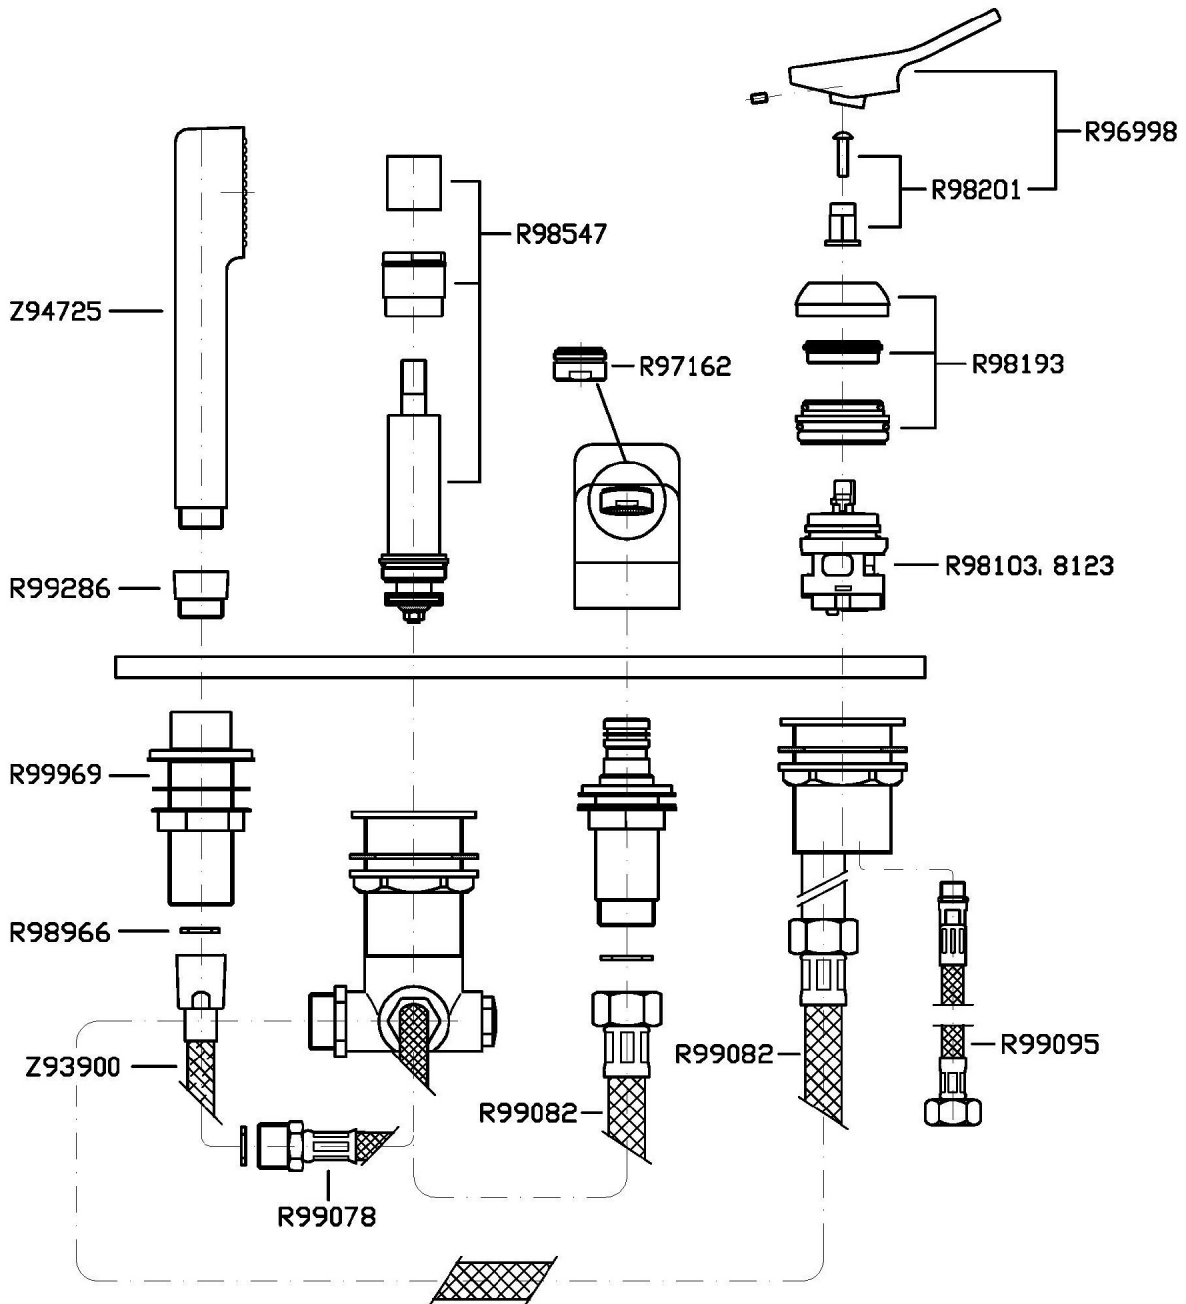

SOFT

ZP7168

Esplosi / Exploded