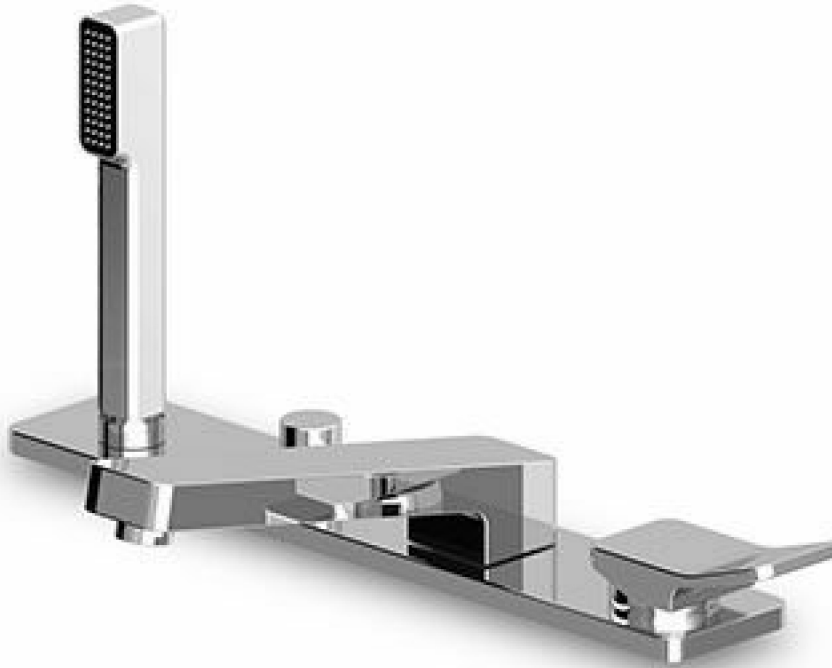

Marchio / Brand ZUCCHETTI

Classe / Class WW

SOFT

ZP7168

Miscelatore monocomando bordo-vasca 4 fori. / 4 hole bath tub single lever mixer.

Miscelatore monocomando bordo-vasca 4 fori, doccia estraibile Z94725, flessibile da 1500mm.

4 hole bath tub single lever mixer, pull-out handshower Z94725, 1500mm flexible hose.

Finiture / Finishes

Cromo / Chrome

SOFT

ZP7168

Disegno Complessivo / Overall Drawing

SOFT

ZP7168

Portate / Flowrates (lt/min)

PRESSIONE PRESSURE	1 BAR	2 BAR	3 BAR	4 BAR	5 BAR
<i>P1</i> BOCCA VASCA WALL SPOUT	12	17,3	21,4	24	27,8
<i>P2</i> DOCCETTA HANDSHOWER	3,1	3,5	4	4,5	5
<i>P3</i>					
<i>P4</i>					
<i>P5</i>					

SOFT

ZP7168

Pesi e Misure / Weights and Sizes

Peso (Kg) Weight (lb)	7,62 (Kg)	16,80 (lb)
Volume test (dc3) - (in3)	15,98 (dc3)	975,16 (in3)
h (mm) - (in)	90,00 (mm)	3,54 (in)
L1 (mm) - (in)	335,00 (mm)	13,19 (in)
L2 (mm) - (in)	530,00 (mm)	20,87 (in)