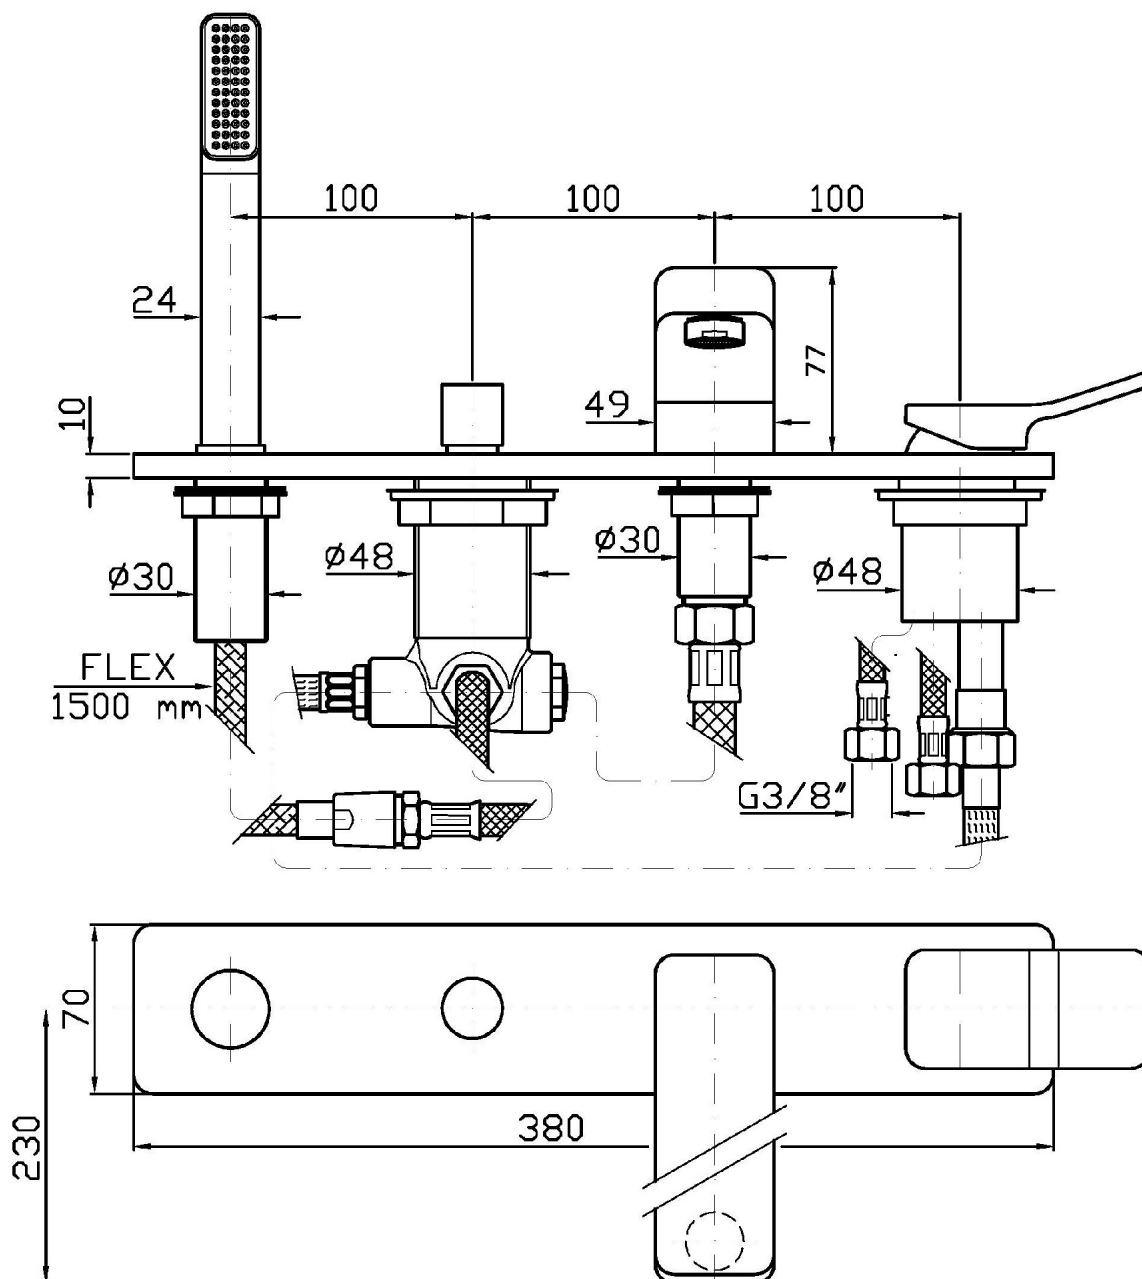

Marchio / Brand ZUCCHETTI

Classe / Class WW

SOFT

ZP7168

Miscelatore monocomando bordo-vasca 4 fori. / 4 hole bath tub single lever mixer.

Miscelatore monocomando bordo-vasca 4 fori, doccia estraibile Z94725, flessibile da 1500mm.

4 hole bath tub single lever mixer, pull-out handshower Z94725, 1500mm flexible hose.

Finiture / Finishes

Cromo / Chrome

SOFT

ZP7168

Disegno Complessivo / Overall Drawing

SOFT

ZP7168

Portate / Flowrates (lt/min)

PRESSIONE PRESSURE	1 BAR	2 BAR	3 BAR	4 BAR	5 BAR
<i>P1</i> BOCCA VASCA WALL SPOUT	12	17,3	21,4	24	27,8
<i>P2</i> DOCCETTA HANDSHOWER	3,1	3,5	4	4,5	5
<i>P3</i>					
<i>P4</i>					
<i>P5</i>					

SOFT

ZP7168

Pesi e Misure / Weights and Sizes

Peso (Kg) Weight (lb)	7,62 (Kg)	16,80 (lb)
Volume test (dc3) - (in3)	15,98 (dc3)	975,16 (in3)
h (mm) - (in)	90,00 (mm)	3,54 (in)
L1 (mm) - (in)	335,00 (mm)	13,19 (in)
L2 (mm) - (in)	530,00 (mm)	20,87 (in)