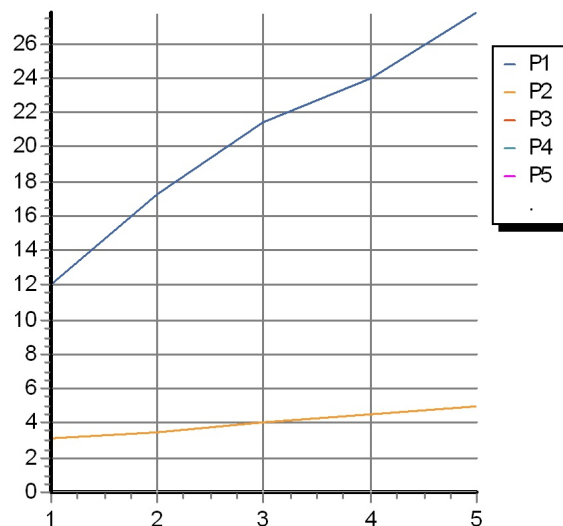

Portate / Flowrates (lt/min)

PRESSIONE PRESSURE	1 BAR	2 BAR	3 BAR	4 BAR	5 BAR
<i>P1</i> BOCCA VASCA WALL SPOUT	12	17,3	21,4	24	27,8
<i>P2</i> DOCCETTA HANDSHOWER	3,1	3,5	4	4,5	5
<i>P3</i>					
<i>P4</i>					
<i>P5</i>					

SOFT

ZP7168

Pesi e Misure / Weights and Sizes

Peso (Kg) Weight (lb)	7,62 (Kg)	16,80 (lb)
Volume test (dc3) - (in3)	15,98 (dc3)	975,16 (in3)
h (mm) - (in)	90,00 (mm)	3,54 (in)
L1 (mm) - (in)	335,00 (mm)	13,19 (in)
L2 (mm) - (in)	530,00 (mm)	20,87 (in)