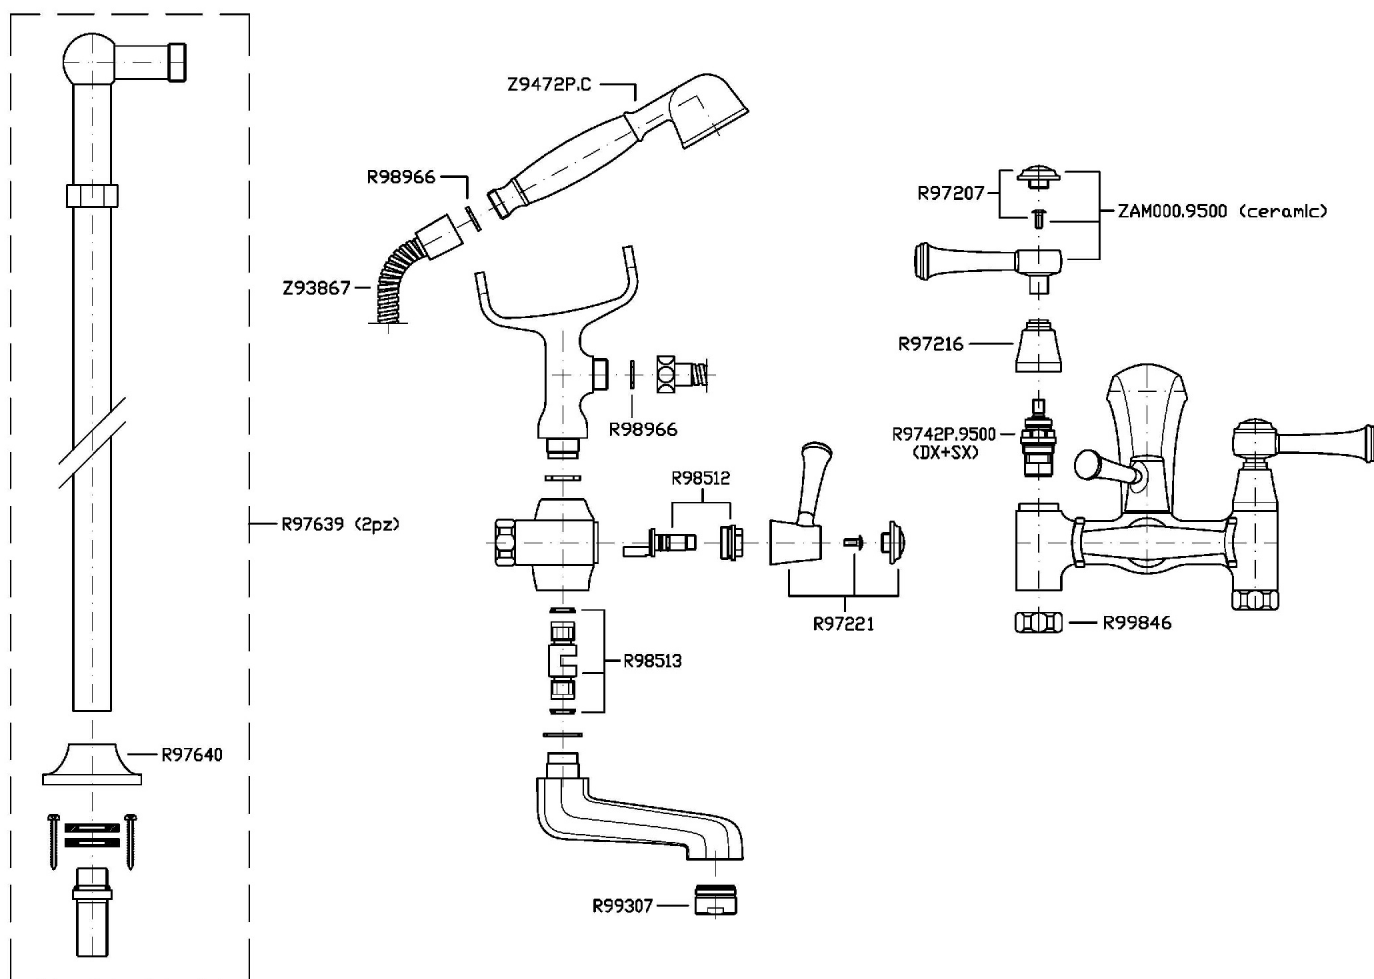

## AGORÀ

ZAM278

Free standing vasca-doccia. / Free standing bath-shower mixer.

Free standing vasca-doccia con deviatore, doccetta, flessibile da 1500mm.

Free standing bath-shower mixer with shower set and pillars.

## AGORÀ

ZAM278

Disegno Complessivo / Overall Drawing

## AGORÀ

ZAM278

Portate / Flowrates (lt/min)

PRESSIONE PRESSURE	1 BAR	2 BAR	3 BAR	4 BAR	5 BAR
<i>P1</i> DOCCETTA HANDSHOWER	10,3	15,3	19,2	22,5	25,6
<i>P2</i> BOCCA VASCA WALL SPOUT	12,9	19,1	22,7	27,7	31,1
<i>P3</i>					
<i>P4</i>					
<i>P5</i>					

## AGORÀ

ZAM278

Pesi e Misure / Weights and Sizes

Peso ( Kg ) Weight ( lb )	8,70 ( Kg )	19,18 ( lb )
Volume test ( dc3 ) - ( in3 )	53,39 ( dc3 )	3258,06 ( in3 )
h ( mm ) - ( in )	215,00 ( mm )	8,46 ( in )
L1 ( mm ) - ( in )	260,00 ( mm )	10,24 ( in )
L2 ( mm ) - ( in )	955,00 ( mm )	37,60 ( in )