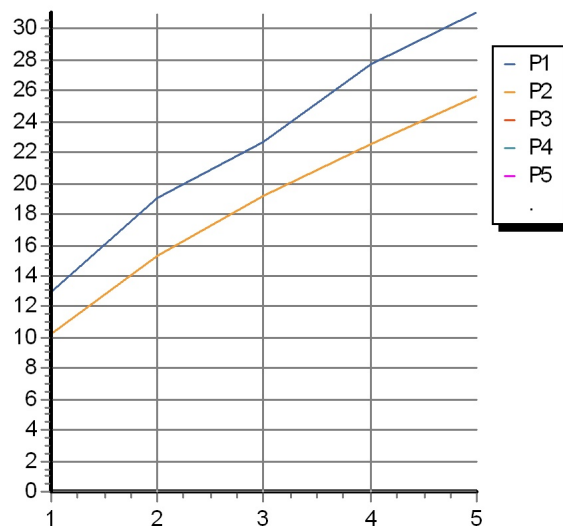

## AGORÀ

ZAM278

Portate / Flowrates (lt/min)

PRESSIONE PRESSURE	1 BAR	2 BAR	3 BAR	4 BAR	5 BAR
<i>P1</i> DOCCETTA HANDSHOWER	10,3	15,3	19,2	22,5	25,6
<i>P2</i> BOCCA VASCA WALL SPOUT	12,9	19,1	22,7	27,7	31,1
<i>P3</i>					
<i>P4</i>					
<i>P5</i>					

## AGORÀ

ZAM278

Pesi e Misure / Weights and Sizes

Peso ( Kg ) Weight ( lb )	8,70 ( Kg )	19,18 ( lb )
Volume test ( dc3 ) - ( in3 )	53,39 ( dc3 )	3258,06 ( in3 )
h ( mm ) - ( in )	215,00 ( mm )	8,46 ( in )
L1 ( mm ) - ( in )	260,00 ( mm )	10,24 ( in )
L2 ( mm ) - ( in )	955,00 ( mm )	37,60 ( in )