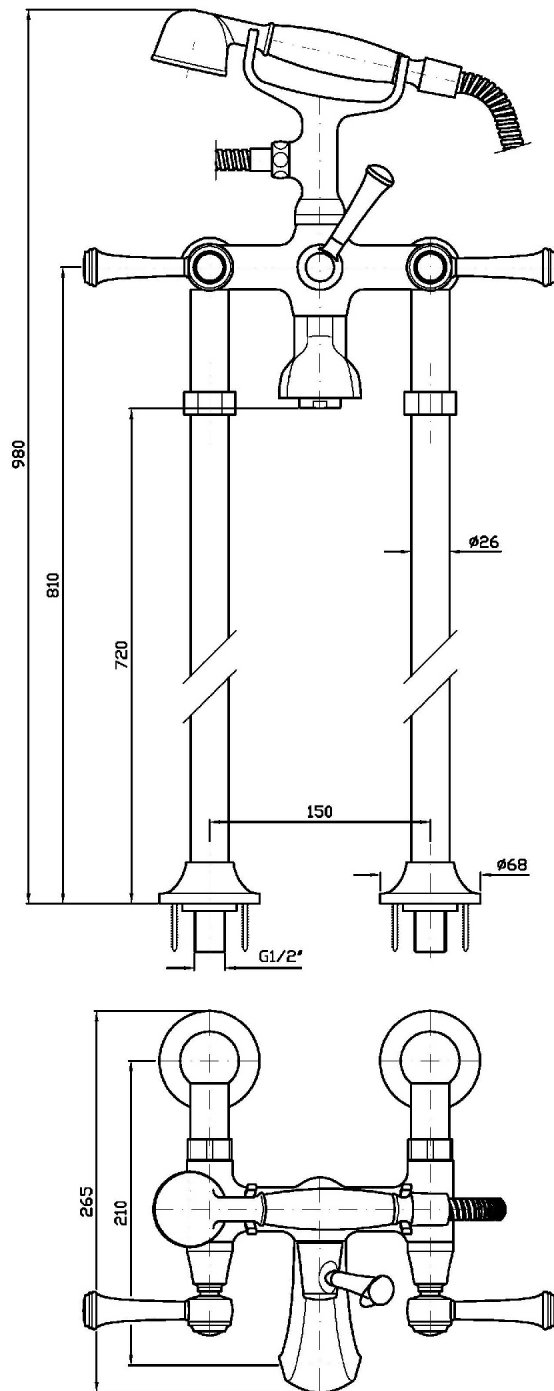

## AGORÀ

ZAM278

Free standing vasca-doccia. / Free standing bath-shower mixer.

Free standing vasca-doccia con deviatore, doccetta, flessibile da 1500mm.

Free standing bath-shower mixer with shower set and pillars.

## AGORÀ

ZAM278

Disegno Complessivo / Overall Drawing

## AGORÀ

ZAM278

Portate / Flowrates (lt/min)

PRESSIONE PRESSURE	1 BAR	2 BAR	3 BAR	4 BAR	5 BAR
<i>P1</i> DOCCETTA HANDSHOWER	10,3	15,3	19,2	22,5	25,6
<i>P2</i> BOCCA VASCA WALL SPOUT	12,9	19,1	22,7	27,7	31,1
<i>P3</i>					
<i>P4</i>					
<i>P5</i>					

## AGORÀ

ZAM278

Pesi e Misure / Weights and Sizes

Peso ( Kg ) Weight ( lb )	8,70 ( Kg )	19,18 ( lb )
Volume test ( dc3 ) - ( in3 )	53,39 ( dc3 )	3258,06 ( in3 )
h ( mm ) - ( in )	215,00 ( mm )	8,46 ( in )
L1 ( mm ) - ( in )	260,00 ( mm )	10,24 ( in )
L2 ( mm ) - ( in )	955,00 ( mm )	37,60 ( in )