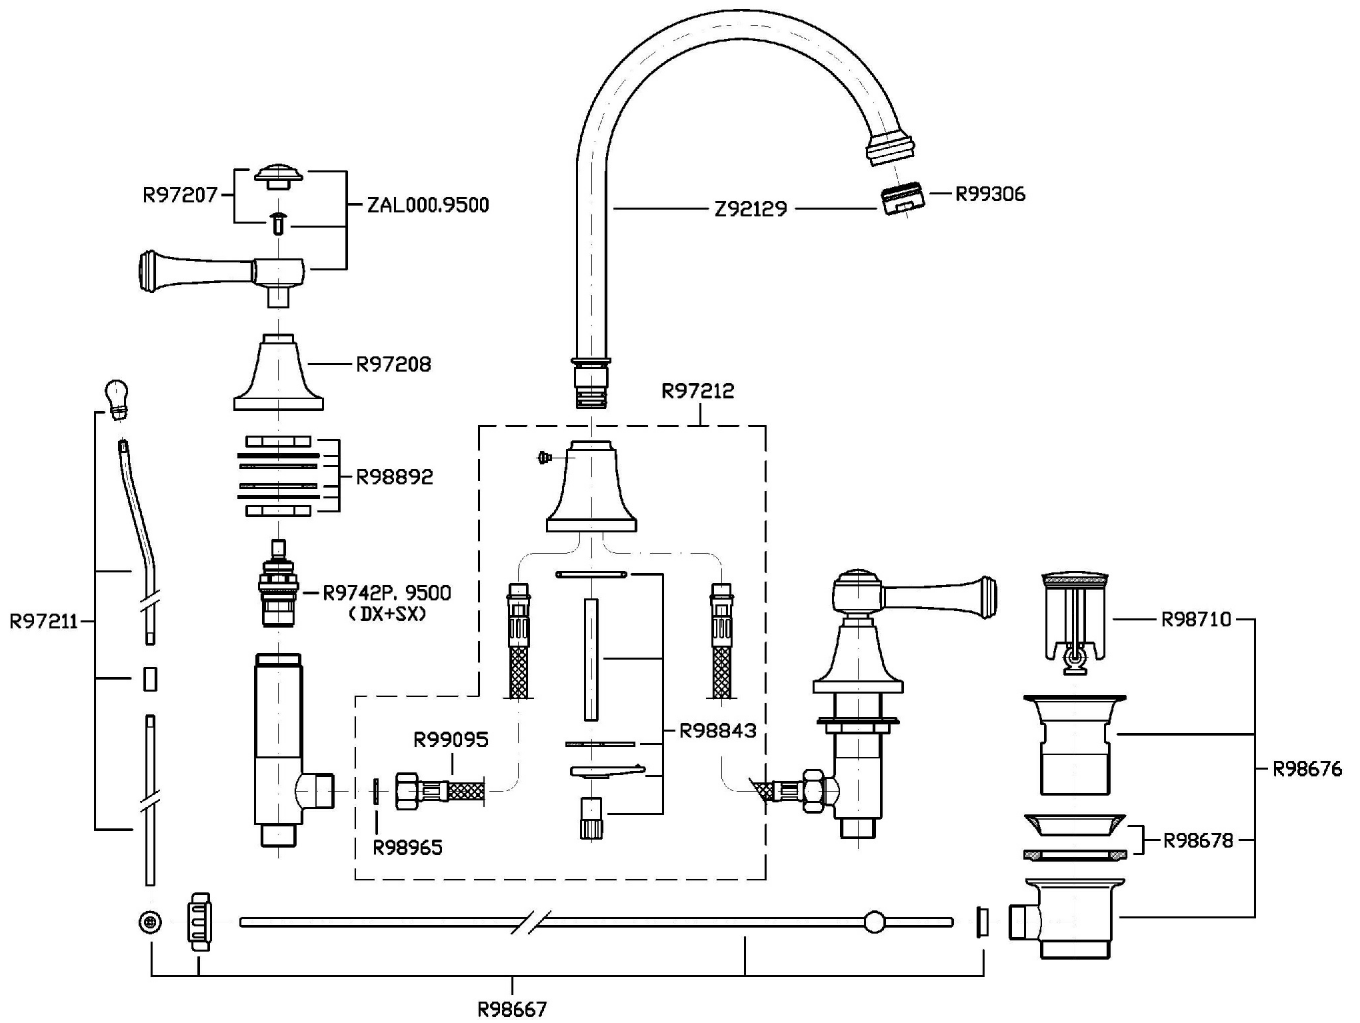

Marchio / Brand ZUCCHETTI

Classe / Class WW

AGORÀ

ZAL406

Batteria lavabo a 3 fori con bocca fissa. / 3 hole basin mixer fixed spout.

Batteria lavabo a 3 fori con bocca fissa, aeratore, scarico da 1 ¼", flessibili di collegamento.

3 hole basin mixer fixed spout, with aerator, 1 ¼" pop-up waste, flexible tails.

Finiture / Finishes

		C8		C40		C41
Cromo / Chrome	Nickel Lucido / Polished Nickel		Oro / Gold		Oro spazzolato / Brushed Gold	

AGORÀ

ZAL406

Disegno Complessivo / Overall Drawing

AGORÀ

ZAL406

Esplosi / Exploded

AGORÀ

ZAL406

Portate / Flowrates (lt/min)

PRESSIONE PRESSURE	1 BAR	2 BAR	3 BAR	4 BAR	5 BAR
P1 LAVABO BASIN	7,8	11,2	14	16,2	18,2
P2					
P3					
P4					
P5					

AGORÀ

ZAL406

Pesi e Misure / Weights and Sizes

Peso (Kg) Weight (lb)	3,74 (Kg)	8,25 (lb)
Volume test (dc3) - (in3)	11,01 (dc3)	671,87 (in3)
h (mm) - (in)	90,00 (mm)	3,54 (in)
L1 (mm) - (in)	335,00 (mm)	13,19 (in)
L2 (mm) - (in)	365,00 (mm)	14,37 (in)