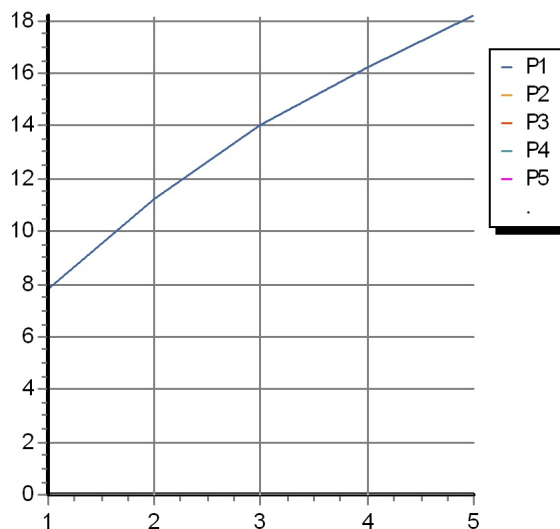

Portate / Flowrates (lt/min)

PRESSIONE PRESSURE	1 BAR	2 BAR	3 BAR	4 BAR	5 BAR
P1 LAVABO BASIN	7,8	11,2	14	16,2	18,2
P2					
P3					
P4					
P5					

AGORÀ

ZAL406

Pesi e Misure / Weights and Sizes

Peso (Kg) Weight (lb)	3,74 (Kg)	8,25 (lb)
Volume test (dc3) - (in3)	11,01 (dc3)	671,87 (in3)
h (mm) - (in)	90,00 (mm)	3,54 (in)
L1 (mm) - (in)	335,00 (mm)	13,19 (in)
L2 (mm) - (in)	365,00 (mm)	14,37 (in)