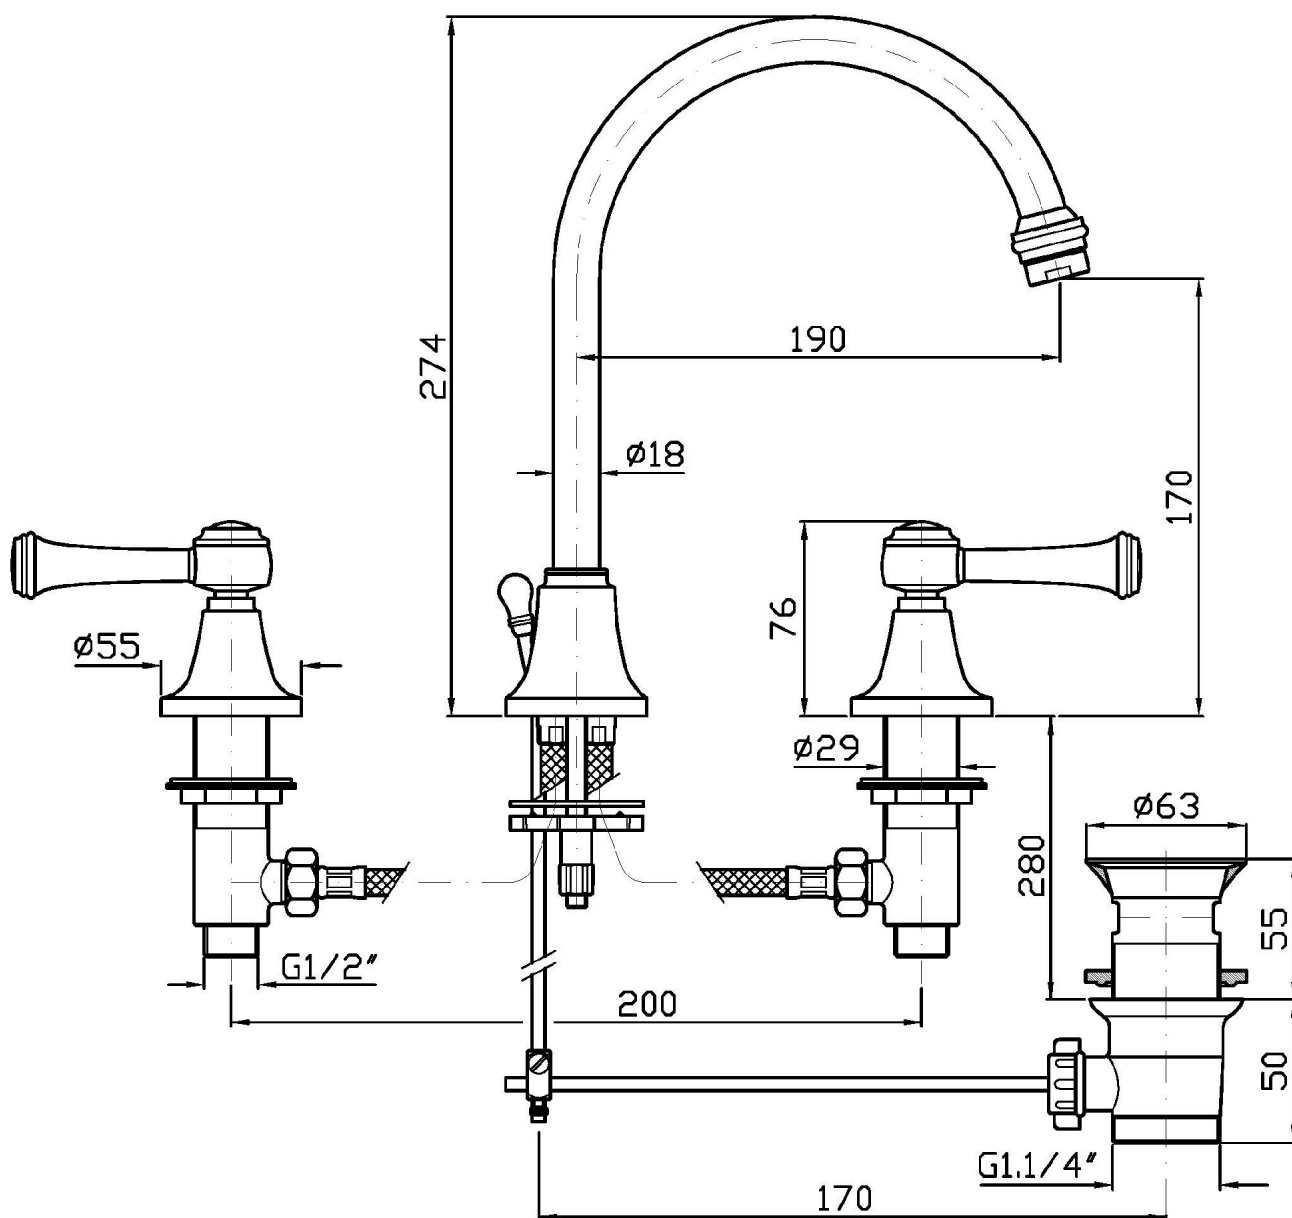

AGORÀ

ZAL406

Disegno Complessivo / Overall Drawing