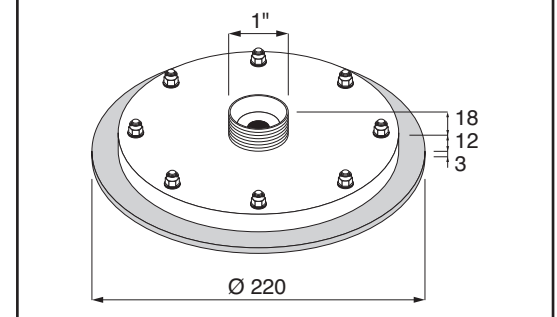

MINIMAL / GARDEN

I Istruzioni di montaggio e di assistenza
Braccio doccia - Soffione doccia, Ø 220-300 mm.

GB Installation and service instructions
Shower arm - Shower plate, Ø 220-300 mm.

F Instructions de montage et d'entretien
Bras de douche - Pomme de douche, Ø 220-300 mm.

D Montage- und Serviceanleitung
Halterungsarm - Duschbrausekopf, Ø 220-300 mm.

RRDM08 - RRGN02

RFDM02 - RFGN01

RFDM03 - RFGN02

Installazione
Installation
Installation
Installation

1

2

3