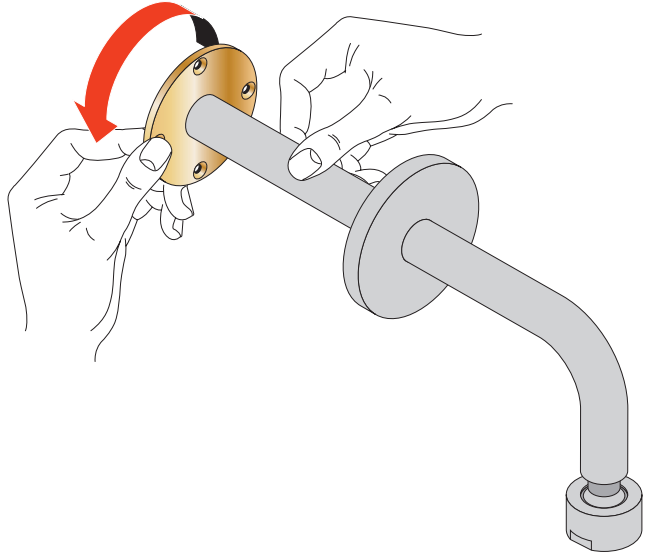

MINIMAL / GARDEN

I Istruzioni di montaggio e di assistenza
Braccio doccia - Soffione doccia, Ø 220-300 mm.

GB Installation and service instructions
Shower arm - Shower plate, Ø 220-300 mm.

F Instructions de montage et d'entretien
Bras de douche - Pomme de douche, Ø 220-300 mm.

D Montage- und Serviceanleitung
Halterungsarm - Duschbrausekopf, Ø 220-300 mm.

RRDM08 - RRGN02

RFDM02 - RFGN01

RFDM03 - RFGN02

Installazione
Installation
Installation
Installation

1

2

3