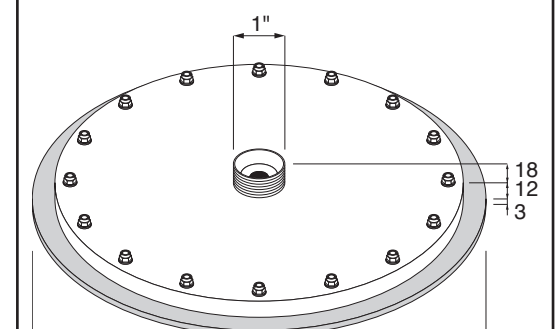

MINIMAL / GARDEN

I Istruzioni di montaggio e di assistenza
Braccio doccia - Soffione doccia, Ø 220-300 mm.

GB Installation and service instructions
Shower arm - Shower plate, Ø 220-300 mm.

F Instructions de montage et d'entretien
Bras de douche - Pomme de douche, Ø 220-300 mm.

D Montage- und Serviceanleitung
Halterungsarm - Duschbrausekopf, Ø 220-300 mm.

RRDM08 - RRGN02

RFDM02 - RFGN01

RFDM03 - RFGN02

Installazione
Installation
Installation
Installation

1

2

3

4

Pezzi di ricambio
Spare parts
Pièces de rechange
Ersatzteile