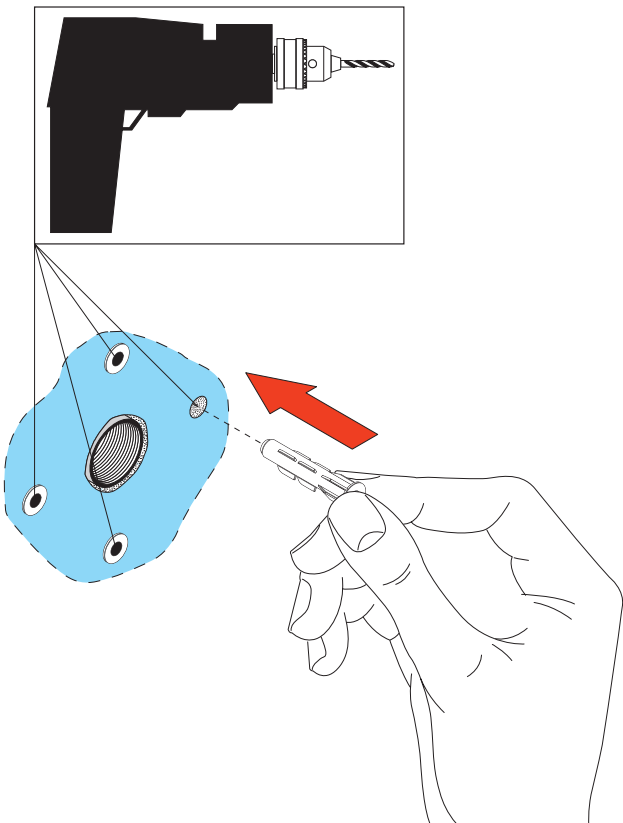

MINIMAL / GARDEN

I Istruzioni di montaggio e di assistenza
Braccio doccia - Soffione doccia, Ø 220-300 mm.

GB Installation and service instructions
Shower arm - Shower plate, Ø 220-300 mm.

F Instructions de montage et d'entretien
Bras de douche - Pomme de douche, Ø 220-300 mm.

D Montage- und Serviceanleitung
Halterungsarm - Duschbrausekopf, Ø 220-300 mm.

RRDM08 - RRGN02

RFDM02 - RFGN01

RFDM03 - RFGN02

Installazione
Installation
Installation
Installation

1

2

3