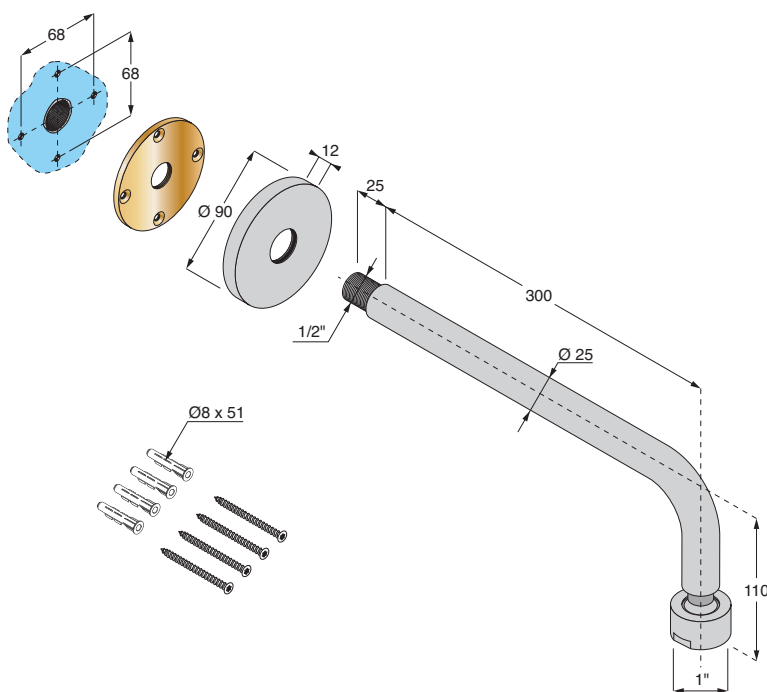

MINIMAL / GARDEN

I Istruzioni di montaggio e di assistenza
Braccio doccia - Soffione doccia, Ø 220-300 mm.

GB Installation and service instructions
Shower arm - Shower plate, Ø 220-300 mm.

F Instructions de montage et d'entretien
Bras de douche - Pomme de douche, Ø 220-300 mm.

D Montage- und Serviceanleitung
Halterungsarm - Duschbrausekopf, Ø 220-300 mm.

RRDM08 - RRGN02

RFDM02 - RFGN01

RFDM03 - RFGN02

Installazione
Installation
Installation
Installation

1

2

3

4

Pezzi di ricambio
Spare parts
Pièces de rechange
Ersatzteile