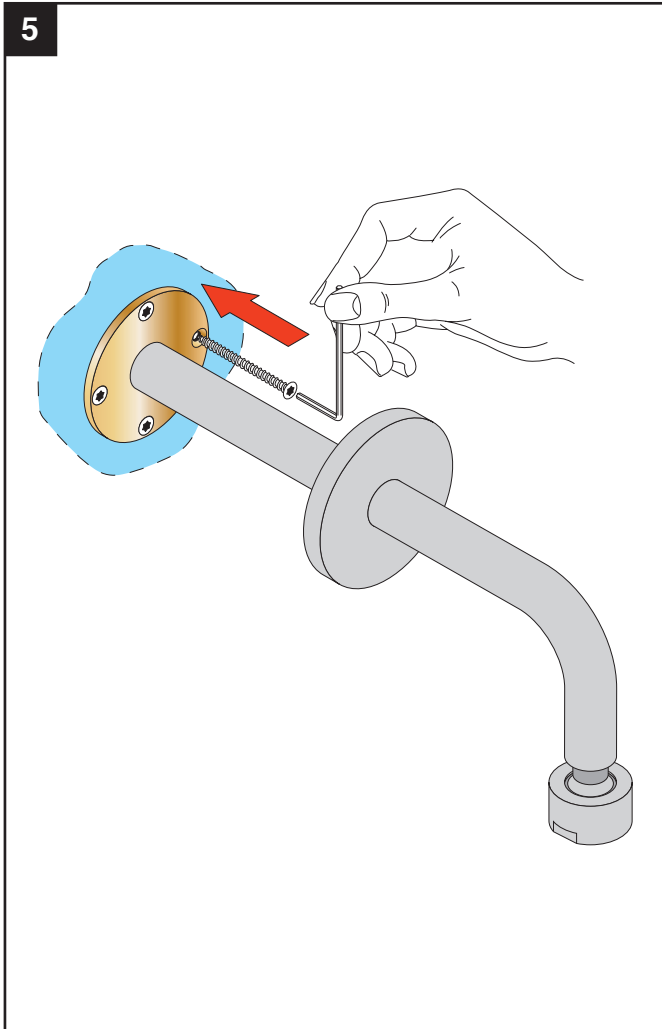

MINIMAL / GARDEN

I Istruzioni di montaggio e di assistenza
Braccio doccia - Soffione doccia, Ø 220-300 mm.

GB Installation and service instructions
Shower arm - Shower plate, Ø 220-300 mm.

F Instructions de montage et d'entretien
Bras de douche - Pomme de douche, Ø 220-300 mm.

D Montage- und Serviceanleitung
Halterungsarm - Duschbrausekopf, Ø 220-300 mm.

RRDM08 - RRGN02

RFDM02 - RFGN01

RFDM03 - RFGN02

Installazione
Installation
Installation
Installation

1

2

3

4

Pezzi di ricambio
Spare parts
Pièces de rechange
Ersatzteile