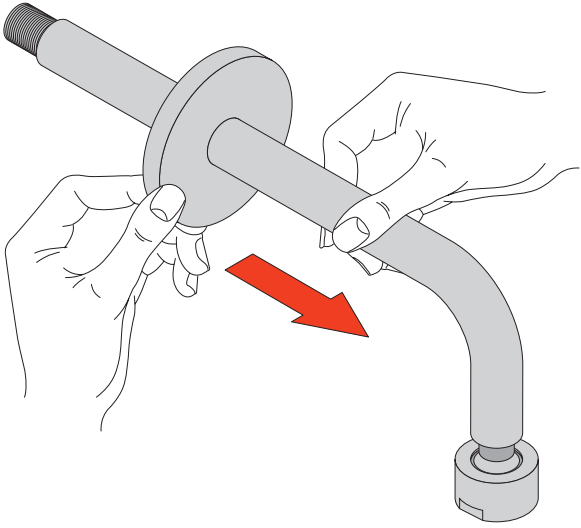

MINIMAL / GARDEN

I Istruzioni di montaggio e di assistenza
Braccio doccia - Soffione doccia, Ø 220-300 mm.

GB Installation and service instructions
Shower arm - Shower plate, Ø 220-300 mm.

F Instructions de montage et d'entretien
Bras de douche - Pomme de douche, Ø 220-300 mm.

D Montage- und Serviceanleitung
Halterungsarm - Duschbrausekopf, Ø 220-300 mm.

RRDM08 - RRGN02

RFDM02 - RFGN01

RFDM03 - RFGN02

Installazione
Installation
Installation
Installation

1

2

3