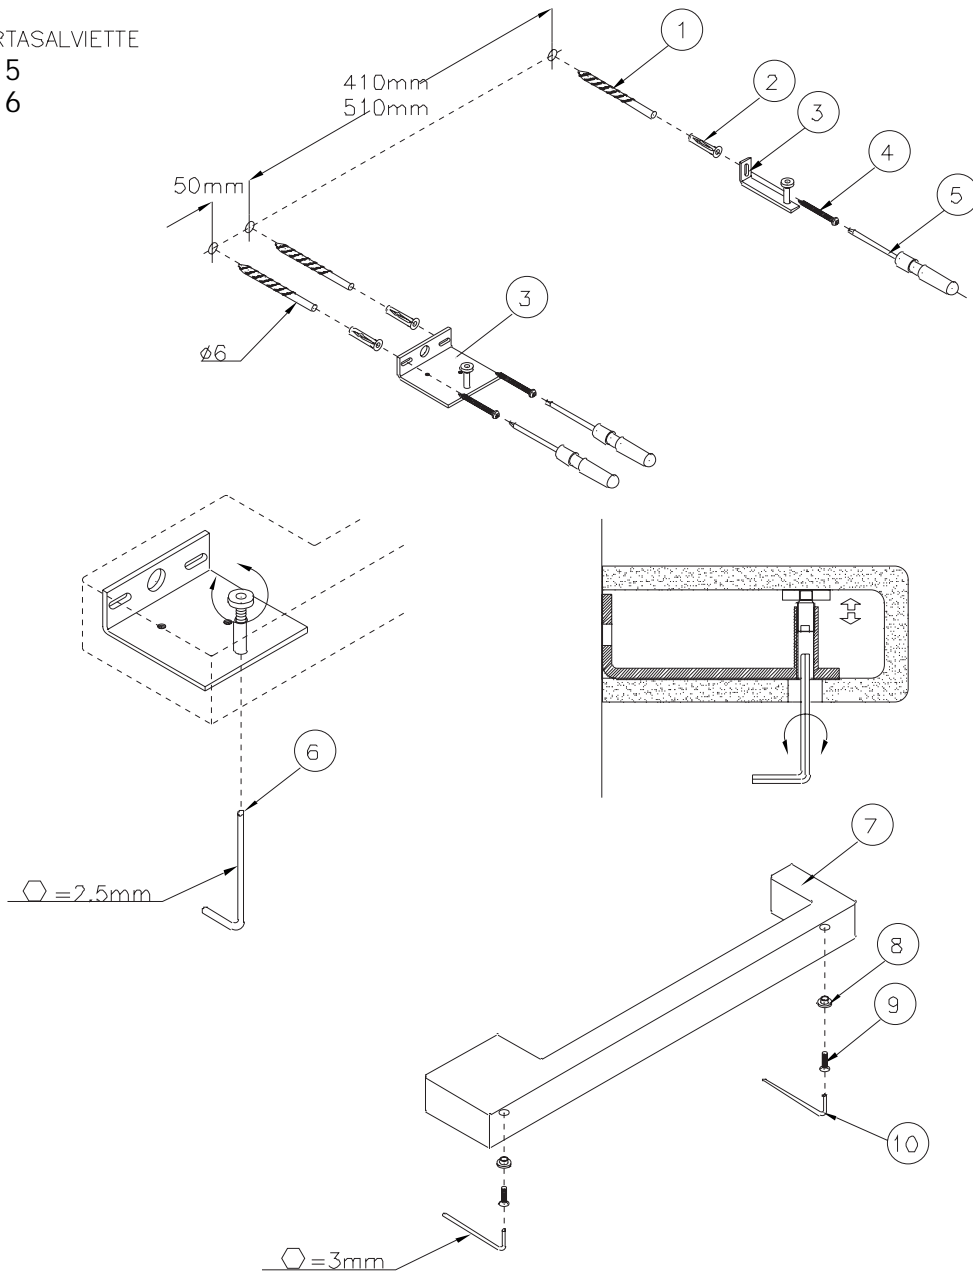

# RL11

---

**I** Istruzioni di montaggio

**GB** Assembly instructions

**F** Instructions de montage

**D** Montageanleitungen

PORTALAMPADA  
RL 11

PORTASALVIETTE  
RL 5  
RL 6

APPENDIABITI  
RL 12

PORTASPAZZOLINI  
RL 4

PORTASCOPINO  
RL 9

PORTAROTOLO  
RL 7

PORTASAPONE  
RL 2

MENSOLA  
RL 10

**BOFFI s.p.a.** - Lentate sul Seveso (MI) - via Oberdan, 70  
Tel. 0362/534,1 r.a, - Fax 0362/565077