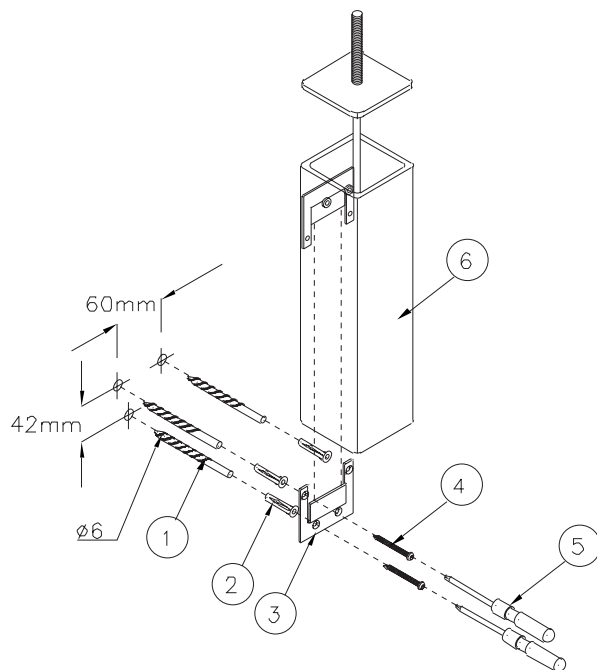

# RL11

---

**I** Istruzioni di montaggio

**GB** Assembly instructions

**F** Instructions de montage

**D** Montageanleitungen

PORTALAMPADA  
RL 11

PORTASALVIETTE  
RL 5  
RL 6

APPENDIABITI  
RL 12

PORTASPAZZOLINI  
RL 4

PORTASCOPINO  
RL 9

PORTAROTOLO  
RL 7

PORTASAPONE  
RL 2

MENSOLA  
RL 10

**BOFFI s.p.a.** - Lentate sul Seveso (MI) - via Oberdan, 70  
Tel. 0362/534,1 r.a, - Fax 0362/565077