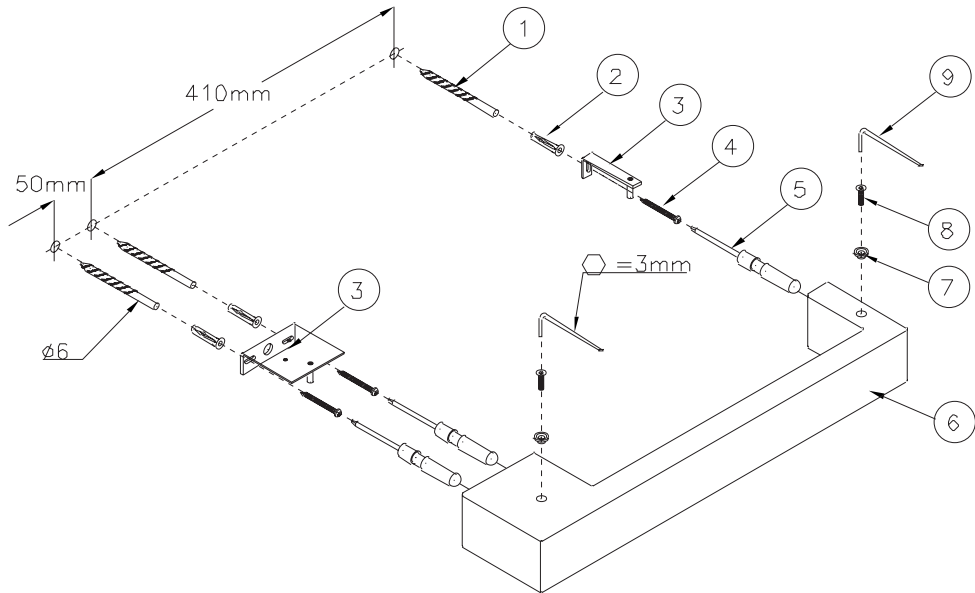

# RL11

---

**I** Istruzioni di montaggio

**GB** Assembly instructions

**F** Instructions de montage

**D** Montageanleitungen

PORTALAMPADA  
RL 11

PORTASALVIETTE  
RL 5  
RL 6

APPENDIABITI  
RL 12

PORTASPAZZOLINI  
RL 4

PORTASCOPINO  
RL 9

PORTAROTOLO  
RL 7

PORTASAPONE  
RL 2

MENSOLA  
RL 10

**BOFFI s.p.a.** - Lentate sul Seveso (MI) - via Oberdan, 70  
Tel. 0362/534,1 r.a, - Fax 0362/565077