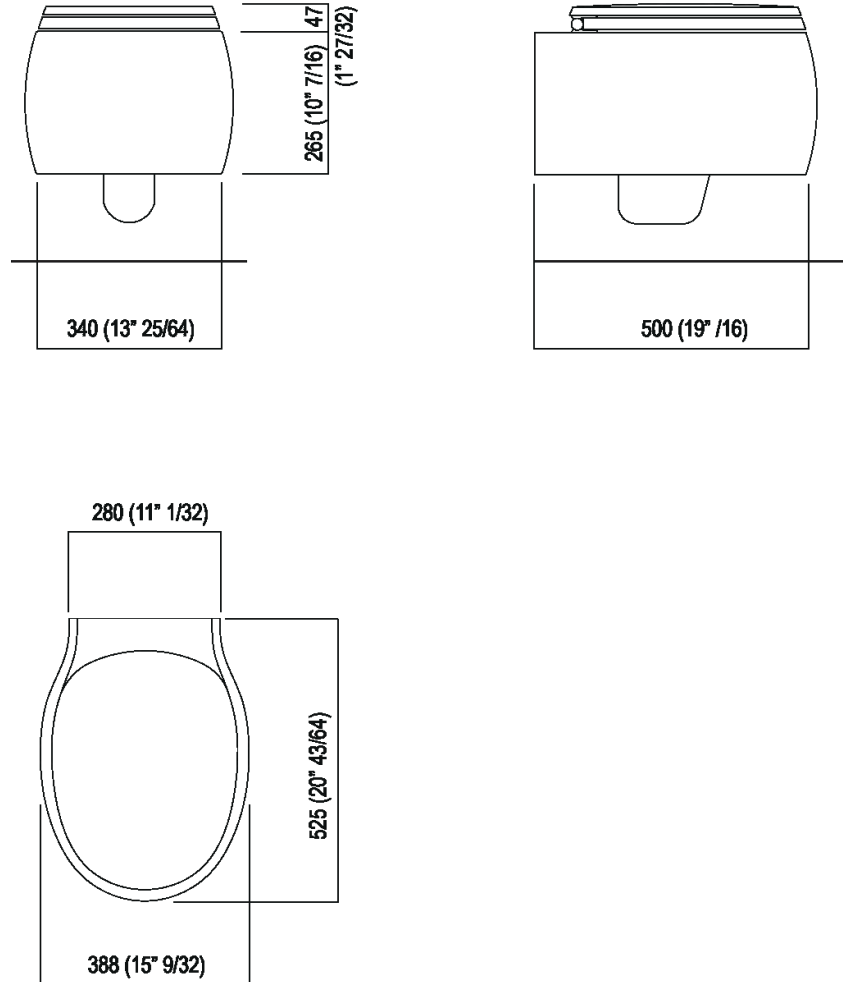

Vaso completo di sedile con chiusura  
rallentata  
ACER0897WR\_

Patricia Urquiola, 2010

WC sospeso dalla forma arrotondata e snella.

**Finiture**

-  Bianco opaco
-  Bianco/grigio scuro
-  Bianco lucido
-  Verde
-  Grigio Scuro

**Materiali**

-  Ceramica

Vaso sospeso senza brida a cacciata con scarico a parete. Realizzato in ceramica bianca o bicolore (esterno grigio RAL7021) oppure colorato, sia internamente che esternamente, in grigio scuro o in verde. La versione bianca e' disponibile anche con superficie esterna e sedile opachi. Funziona con passo rapido e flussometro, con cassetta immurata o con cassetta alta; completo di sedile in resina con chiusura rallentata (soft-closing), con kit di fissaggio.

Altezza:	25.5 cm	10" inches
Larghezza:	38 cm	15" inches
Peso:	20 kg	44 lbs
Profondità :	52.8 cm	20" 3/4 inches
Confezione:	47 x 68 x 42 cm	18"4/8 x 26"6/8 x 16"4/8 inches
Peso della confezione:	23 kg	51 lbs

**Dimensioni principali**

Quote di montaggio

**Quote di montaggio**

\*h.consigliata / advised h.