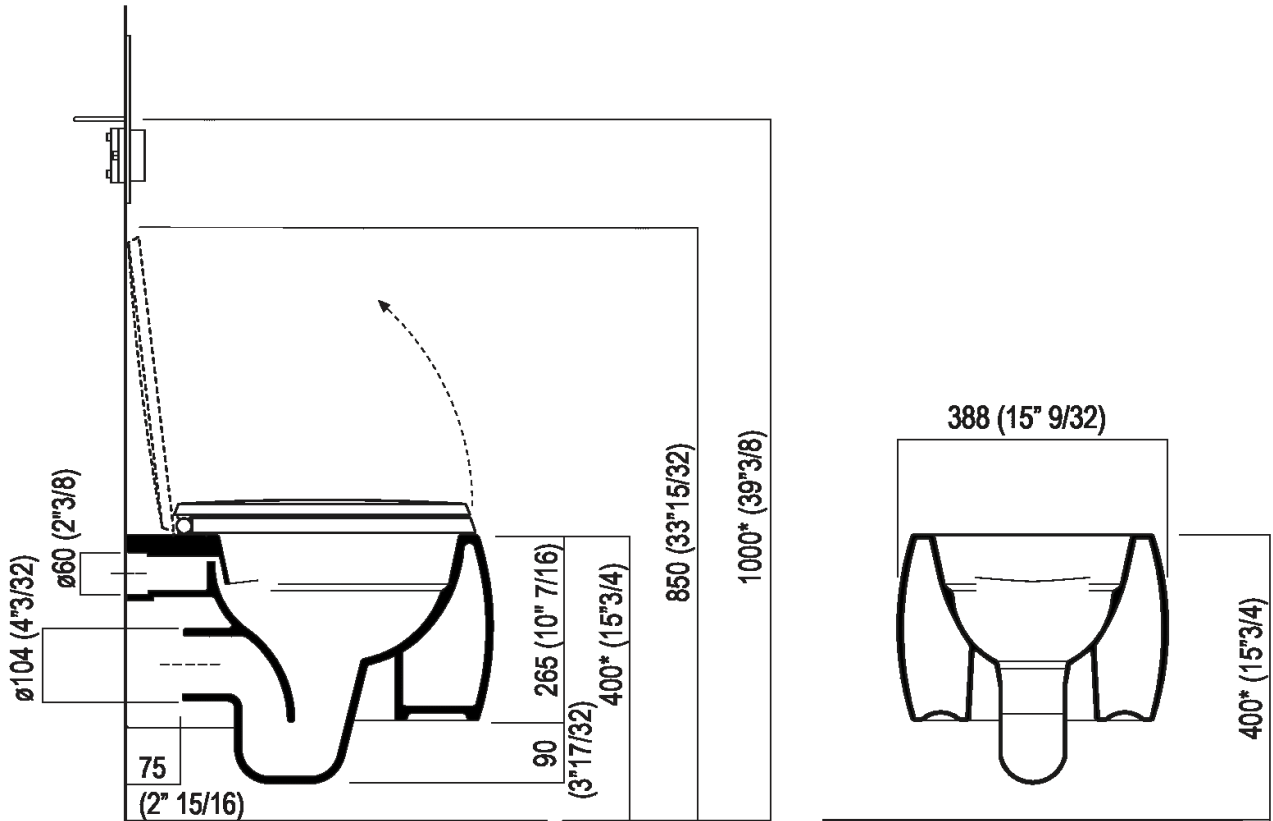

Vaso completo di sedile con chiusura  
rallentata  
ACER0897WR\_

Patricia Urquiola, 2010

WC sospeso dalla forma arrotondata e snella.

**Finiture**

-  Bianco opaco
-  Bianco/grigio scuro
-  Bianco lucido
-  Verde
-  Grigio Scuro

**Materiali**

-  Ceramica

Vaso sospeso senza brida a cacciata con scarico a parete. Realizzato in ceramica bianca o bicolore (esterno grigio RAL7021) oppure colorato, sia internamente che esternamente, in grigio scuro o in verde. La versione bianca e' disponibile anche con superficie esterna e sedile opachi. Funziona con passo rapido e flussometro, con cassetta immurata o con cassetta alta; completo di sedile in resina con chiusura rallentata (soft-closing), con kit di fissaggio.

Altezza:	25.5 cm	10" inches
Larghezza:	38 cm	15" inches
Peso:	20 kg	44 lbs
Profondità :	52.8 cm	20" 3/4 inches
Confezione:	47 x 68 x 42 cm	18"4/8 x 26"6/8 x 16"4/8 inches
Peso della confezione:	23 kg	51 lbs

**Dimensioni principali**

Quote di montaggio

**Quote di montaggio**

\*h.consigliata / advised h.