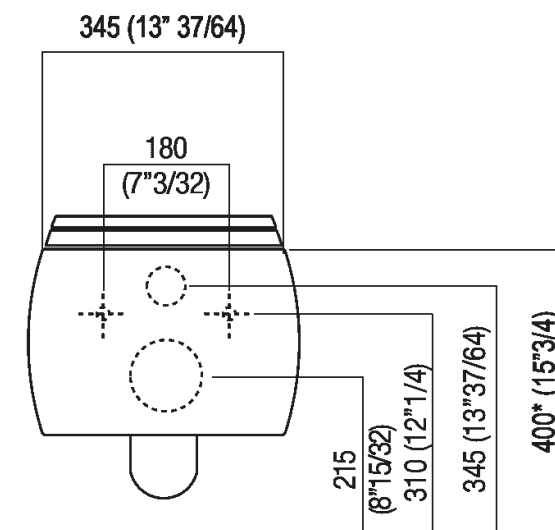

Altezza:	25.5 cm	10" inches
Larghezza:	38 cm	15" inches
Peso:	20 kg	44 lbs
Profondità :	52.8 cm	20" 3/4 inches
Confezione:	47 x 68 x 42 cm	18"4/8 x 26"6/8 x 16"4/8 inches
Peso della confezione:	23 kg	51 lbs

**Dimensioni principali**

Quote di montaggio

**Quote di montaggio**

\*h.consigliata / advised h.