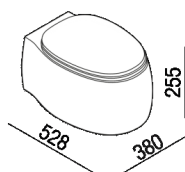

Vaso completo di sedile con chiusura  
rallentata  
ACER0897WR\_

Patricia Urquiola, 2010

WC sospeso dalla forma arrotondata e snella.

**Finiture**

-  Bianco opaco
-  Bianco/grigio scuro
-  Bianco lucido
-  Verde
-  Grigio Scuro

**Materiali**

-  Ceramica

Vaso sospeso senza brida a cacciata con scarico a parete. Realizzato in ceramica bianca o bicolore (esterno grigio RAL7021) oppure colorato, sia internamente che esternamente, in grigio scuro o in verde. La versione bianca e' disponibile anche con superficie esterna e sedile opachi. Funziona con passo rapido e flussometro, con cassetta immurata o con cassetta alta; completo di sedile in resina con chiusura rallentata (soft-closing), con kit di fissaggio.

Altezza:	25.5 cm	10" inches
Larghezza:	38 cm	15" inches
Peso:	20 kg	44 lbs
Profondità :	52.8 cm	20" 3/4 inches
Confezione:	47 x 68 x 42 cm	18"4/8 x 26"6/8 x 16"4/8 inches
Peso della confezione:	23 kg	51 lbs