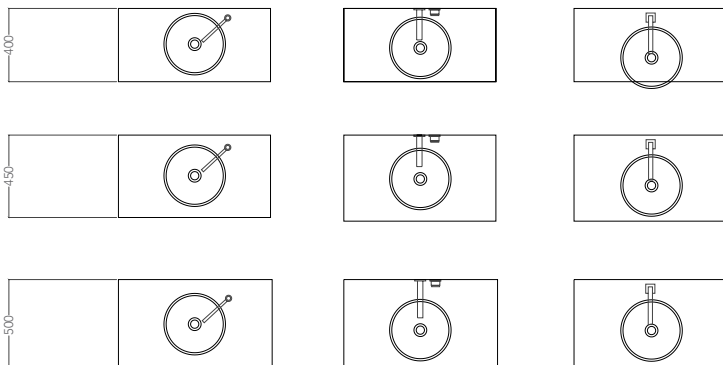

GRAFFITI34SB

white / gold

GRAFFITI34WG

DATI TECNICI TECHNICAL DATA

POSIZIONE RUBINETTERIA E LAVABO TAP AND SINK POSITIONING

FORO SUL PIANO DI APPOGGIO HOLE ON THE TOP

MATERIALE
MATERIAL

Il progetto Atelier nasce dalla ricerca stilistica che una nostra equipe interna realizza, rivolgendo lo sguardo al mondo della moda. I colori e le texture che vengono rappresentati nel programma sono la sintesi delle nuove tendenze.