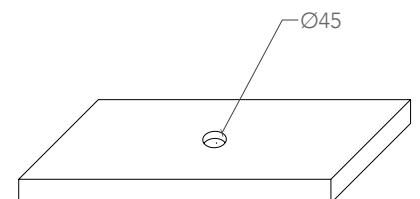

GRAFFITI34SB

white / gold

GRAFFITI34WG

DATI TECNICI TECHNICAL DATA

POSIZIONE RUBINETTERIA E LAVABO TAP AND SINK POSITIONING

FORO SUL PIANO DI APPOGGIO HOLE ON THE TOP

MATERIALE
MATERIAL

Il progetto Atelier nasce dalla ricerca stilistica che una nostra equipe interna realizza, rivolgendo lo sguardo al mondo della moda. I colori e le texture che vengono rappresentati nel programma sono la sintesi delle nuove tendenze.