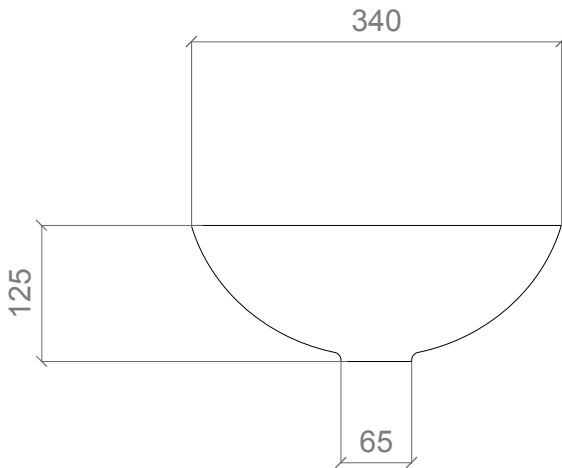

Materiale: Florence Glass

ATELIER[®]

Troppo pieno: No

Peso: kg ±3,10

Article: *Graffiti 34*

Category: *Countertop washbasin*

Material: *Florence Glass*

ATELIER[®]

GRAFFITI34SB

white / gold

GRAFFITI34WG

DATI TECNICI TECHNICAL DATA

POSIZIONE RUBINETTERIA E LAVABO TAP AND SINK POSITIONING

FORO SUL PIANO DI APPOGGIO HOLE ON THE TOP

MATERIALE
MATERIAL

Il progetto Atelier nasce dalla ricerca stilistica che una nostra equipe interna realizza, rivolgendo lo sguardo al mondo della moda. I colori e le texture che vengono rappresentati nel programma sono la sintesi delle nuove tendenze.