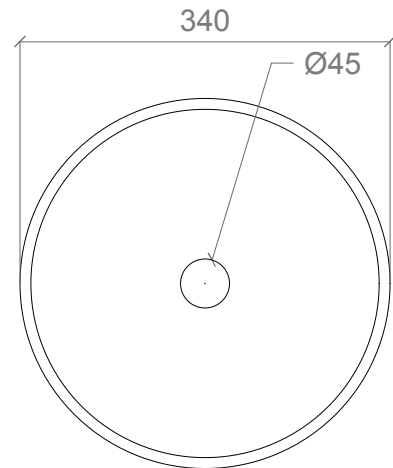

GRAFFITI34SB

white / gold

GRAFFITI34WG

DATI TECNICI TECHNICAL DATA

POSIZIONE RUBINETTERIA E LAVABO TAP AND SINK POSITIONING

FORO SUL PIANO DI APPOGGIO HOLE ON THE TOP

MATERIALE
MATERIAL

Il progetto Atelier nasce dalla ricerca stilistica che una nostra equipe interna realizza, rivolgendo lo sguardo al mondo della moda. I colori e le texture che vengono rappresentati nel programma sono la sintesi delle nuove tendenze.