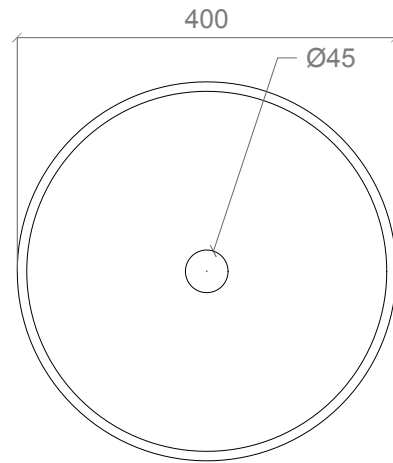

DATI TECNICI

TECHNICAL DATA