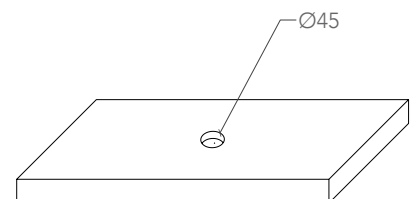

DATI TECNICI

TECHNICAL DATA

POSIZIONE RUBINETTERIA E LAVABO

TAP AND SINK POSITIONING

FORO SUL PIANO DI APPOGGIO

HOLE ON THE TOP

MATERIALE
MATERIAL

Il progetto Atelier nasce dalla ricerca stilistica che una nostra equipe interna realizza, rivolgendo lo sguardo al mondo della moda. I colori e le texture che vengono rappresentati nel programma sono la sintesi delle nuove tendenze.