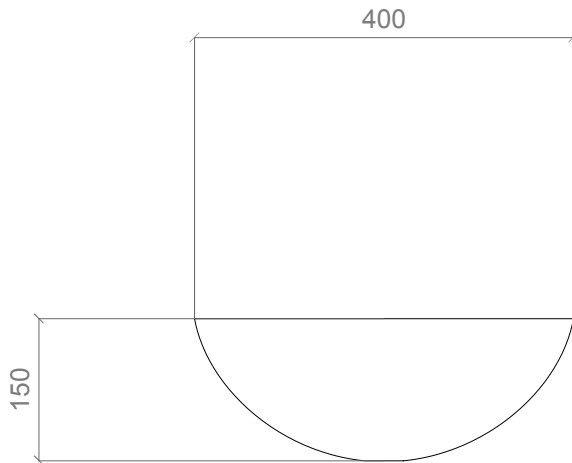

DATI TECNICI

TECHNICAL DATA