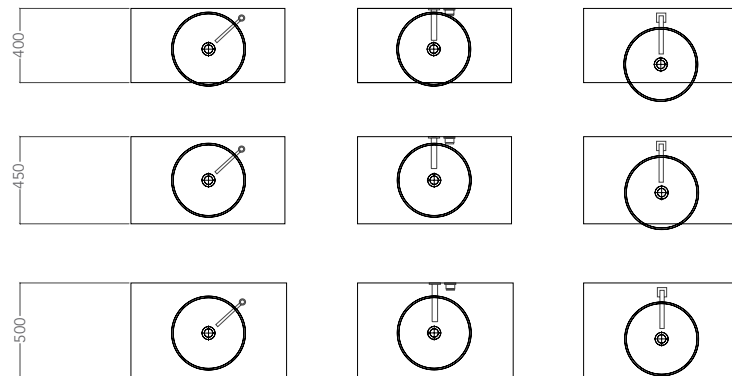

METROPOLE ROUND 40

Lavabo da appoggio semisferico, realizzato in vetro con decorazione artistica.

Round countertop washbasin produced in glass with artistic decoration.

Articolo: Metropole Round 40 **Article:** Metropole Round 40
Tipologia: Lavabo sopra piano **Category:** Countertop washbasin
Materiale: Florence Glass **Material:** Florence Glass
ATELIER®
Tropo pieno: No **Overflow:** No
Peso: kg ±4,30 **Weight:** kg ±4,30

DATI TECNICI

TECHNICAL DATA

POSIZIONE RUBINETTERIA E LAVABO

TAP AND SINK POSITIONING

FORO SUL PIANO DI APPOGGIO

HOLE ON THE TOP

MATERIALE
MATERIAL

Il progetto Atelier nasce dalla ricerca stilistica che una nostra equipe interna realizza, rivolgendo lo sguardo al mondo della moda. I colori e le texture che vengono rappresentati nel programma sono la sintesi delle nuove tendenze.