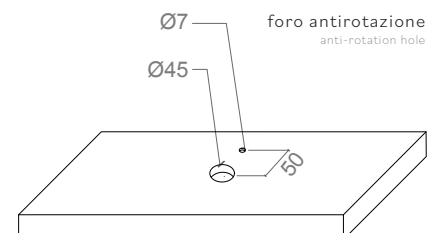

DATI TECNICI

TECHNICAL DATA

POSIZIONE RUBINETTERIA E LAVABO

TAP AND SINK POSITIONING

FORO SUL PIANO DI APPOGGIO

HOLE ON THE TOP

MATERIALE
MATERIAL

Il Pert® è un polimero tecnologico dalle qualità eccezionali, che unisce un basso peso specifico ad un'elevata resistenza meccanica. Particolarmente adatto in quei settori dove l'esigenza della leggerezza del peso è fondamentale (nautico, aereo, camper...). È un materiale che permette la realizzazione di prodotti di elevato design, eseguiti a regola d'arte, rispettando angoli, raggi, bassorilievi e planarità con la possibilità di scelta tra una vasta gamma di colori, personalizzabili a richiesta.