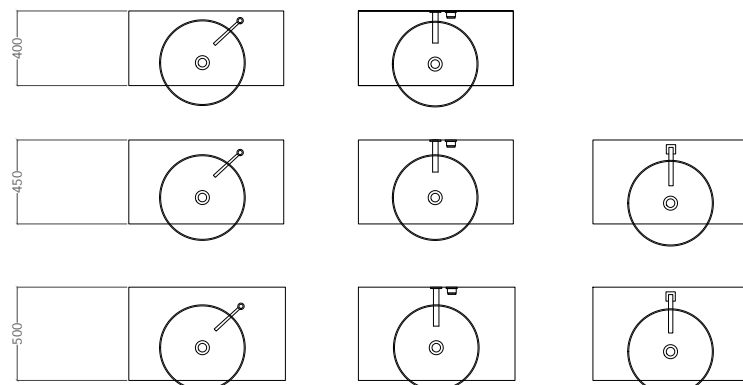

DATI TECNICI

TECHNICAL DATA

POSIZIONE RUBINETTERIA E LAVABO

TAP AND SINK POSITIONING

FORO SUL PIANO DI APPOGGIO

HOLE ON THE TOP

MATERIALE
MATERIAL

Il Pert® è un polimero tecnologico dalle qualità eccezionali, che unisce un basso peso specifico ad un'elevata resistenza meccanica. Particolarmente adatto in quei settori dove l'esigenza della leggerezza del peso è fondamentale (nautico, aereo, camper...). È un materiale che permette la realizzazione di prodotti di elevato design, eseguiti a regola d'arte, rispettando angoli, raggi, bassorilievi e planarità con la possibilità di scelta tra una vasta gamma di colori, personalizzabili a richiesta.