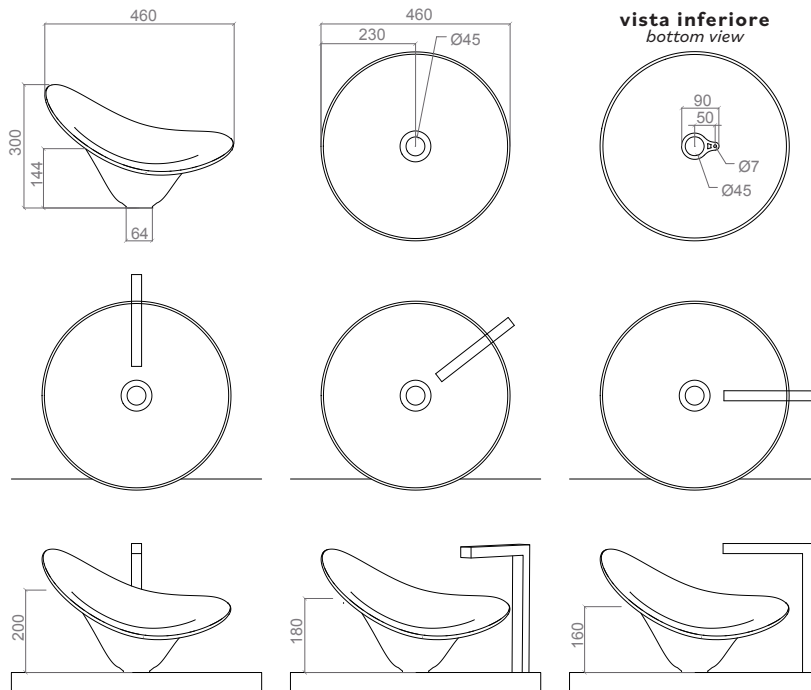

Peso: kg ±3,10

Article: Flower

Category: Countertop washbasin

Material: Pert[®]

Overflow: No

Weight: kg ±3,10

COLORI

COLOURS

DATI TECNICI

TECHNICAL DATA

POSIZIONE RUBINETTERIA E LAVABO

TAP AND SINK POSITIONING

FORO SUL PIANO DI APPOGGIO

HOLE ON THE TOP

MATERIALE
MATERIAL

Il Pert® è un polimero tecnologico dalle qualità eccezionali, che unisce un basso peso specifico ad un'elevata resistenza meccanica. Particolarmente adatto in quei settori dove l'esigenza della leggerezza del peso è fondamentale (nautico, aereo, camper...). È un materiale che permette la realizzazione di prodotti di elevato design, eseguiti a regola d'arte, rispettando angoli, raggi, bassorilievi e planarità con la possibilità di scelta tra una vasta gamma di colori, personalizzabili a richiesta.