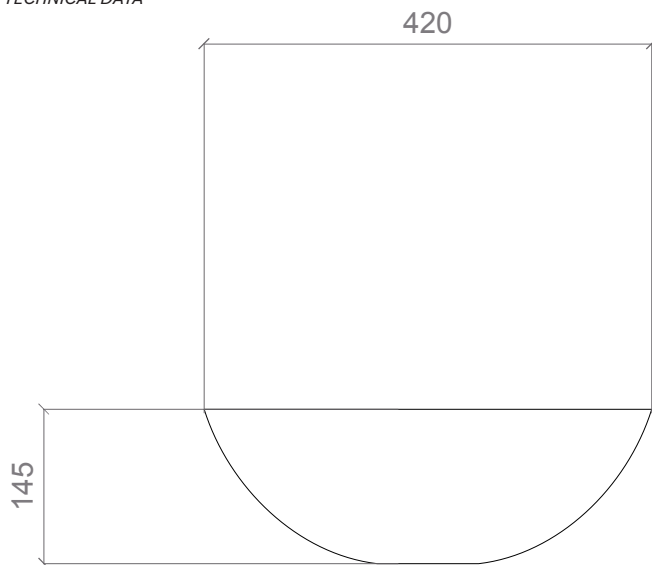

DATI TECNICI

TECHNICAL DATA