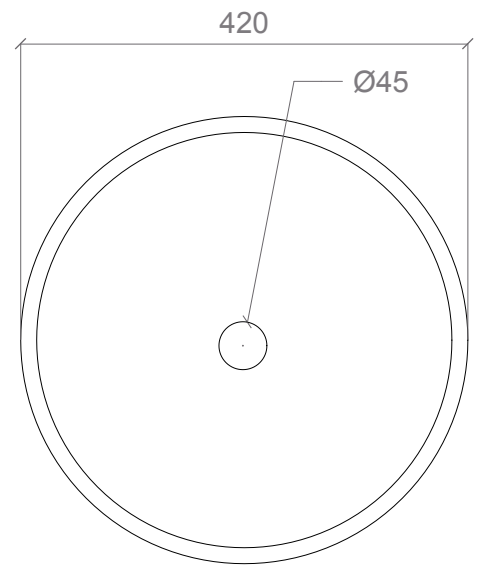

DATI TECNICI

TECHNICAL DATA