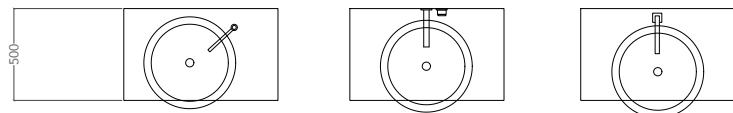

POSIZIONE RUBINETTERIA E LAVABO TAP AND SINK POSITIONING