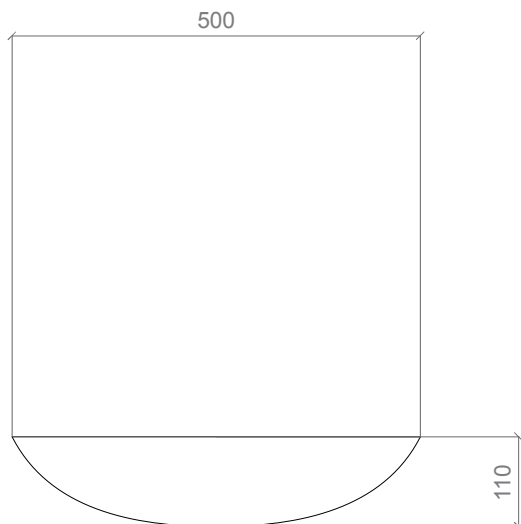

DATI TECNICI TECHNICAL DATA