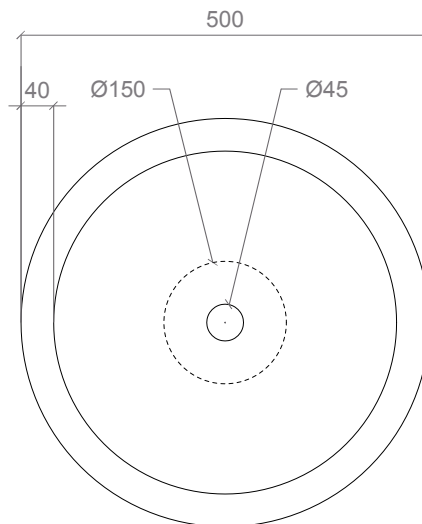

DATI TECNICI TECHNICAL DATA