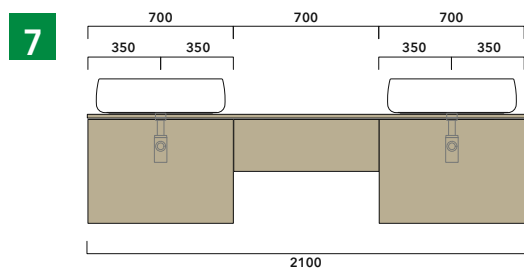

ATTENZIONE :

LA POSIZIONE DEL LAVABO È SEMPRE CENTRALE RISPETTO ALLA BASE PORTALAVABO

ATTENZIONE :

IL TOP NON È INCLUSO

Le basi portalavabo sono utilizzabili solo con **LAVABI DA APPOGGIO** (NO incasso, semincasso, sottopiano).

1 | profondità cm 50:
n.1 **BX809** + n.1 **BX427** + **BXPR51** cm 155

2 | profondità cm 50:
n.2 **BX809** + **BXPR51** cm 140

3 | profondità cm 50:
n.1 **BX425** + n. 1 **BX995** + **BXPR51** cm 165

4 | profondità cm 50:
n.1 **BX297** + n. 1 **BX839** + **BXPR51** cm 70 + **BXPR51** cm 105

5 | profondità cm 50:
n.2 **BX945** + **BXPR51** cm 240

6 | profondità cm 50:
n.2 **BX805** + n.1 **BX437** + **BXPR51** cm 245

7 | profondità cm 50:
n.2 **BX805** + n. 1 **BX297** + **BXPR51** cm 210

8 | profondità cm 50:
n.2 **BX808** + n. 1 **BX297** + **BXPR51** cm 210