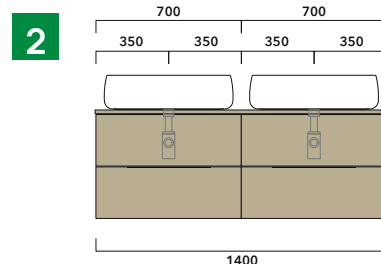

Fare attenzione alla differenza tra **BASI PORTALAVABO** e **BASI SOSPESSE**:

- Le **BASI PORTALAVABO** hanno il cassetto predisposto per l'alloggiamento del sifone e la parte posteriore aperta per effettuare i collegamenti idraulici.
- Le **BASI SOSPESSE** invece sono chiuse su ogni lato.

ATTENZIONE :

LA POSIZIONE DEL LAVABO È SEMPRE CENTRALE RISPETTO ALLA BASE PORTALAVABO

ATTENZIONE :

IL TOP NON È INCLUSO

Le basi portalavabo sono utilizzabili solo con **LAVABI DA APPOGGIO** (NO incasso, semincasso, sottopiano).

1 | profondità cm 50:
n.1 **BX809** + n.1 **BX427** + **BXPR51** cm 155

2 | profondità cm 50:
n.2 **BX809** + **BXPR51** cm 140

3 | profondità cm 50:
n.1 **BX425** + n. 1 **BX995** + **BXPR51** cm 165

4 | profondità cm 50:
n.1 **BX297** + n. 1 **BX839** + **BXPR51** cm 70 + **BXPR51** cm 105