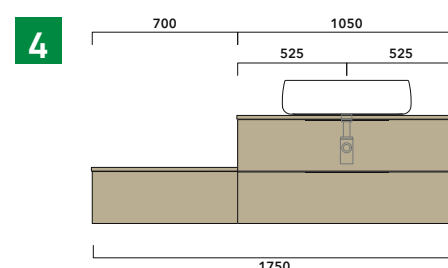

Fare attenzione alla differenza tra **BASI PORTALAVABO** e **BASI SOSPESSE**:

- Le **BASI PORTALAVABO** hanno il cassetto predisposto per l'alloggiamento del sifone e la parte posteriore aperta per effettuare i collegamenti idraulici.
- Le **BASI SOSPESSE** invece sono chiuse su ogni lato.

ATTENZIONE :

LA POSIZIONE DEL LAVABO È SEMPRE CENTRALE RISPETTO ALLA BASE PORTALAVABO

ATTENZIONE :

IL TOP NON È INCLUSO

Le basi portalavabo sono utilizzabili solo con **LAVABI DA APPOGGIO** (NO incasso, semincasso, sottopiano).

1 | profondità cm 50:
n.1 **BX809** + n.1 **BX427** + **BXPR51** cm 155

2 | profondità cm 50:
n.2 **BX809** + **BXPR51** cm 140

3 | profondità cm 50:
n.1 **BX425** + n. 1 **BX995** + **BXPR51** cm 165

4 | profondità cm 50:
n.1 **BX297** + n. 1 **BX839** + **BXPR51** cm 70 + **BXPR51** cm 105