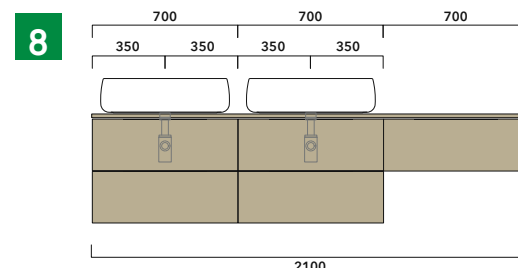

8 | profondità cm 50:
n.2 **BX808** + n. 1 **BX297** + **BXPR51** cm 210