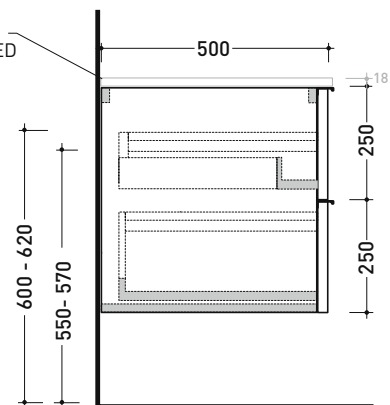

sezione longitudinale / section

dimensioni in mm

LEGNO: finiture

OK Arly

OJ Bianco

OJ Grigio

OJ Canapa

<http://www.ceramicaflaminia.it/it/products/342-box>

©ceramicaflaminiaspa - è vietata la copia, la pubblicazione e la riproduzione anche parziale se non autorizzata

aprile 2022