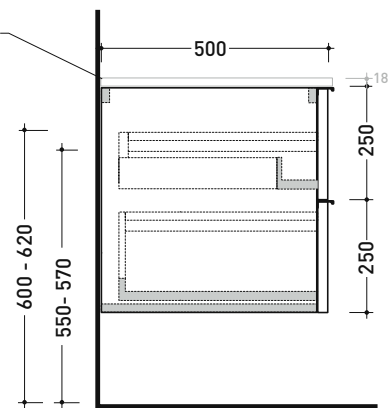

2017

BX827 L 95 x P 50 x H 50

Base portalavabo sospesa H50 - 2 CASSETTI

TOP ESCLUSO

Complementi: **lavabi appoggio:**
Acqualight (5058) / **App** (AP40A - AP62A) / **Boll** (BL42L - BL56L)
Bonola (BN46A - BN50A - BN60A) / **Como 51** (CM51A) / **Dip 62**
(DP481 - DP482) / **Flag** (FG40A - FG50A - FG64L) / **Fiuo** (FU60L
- FU70L) / **Fonte 50** (FN50L) / **Fonte Tonda** (FT52L) / **Monò**
(MN64L - MN74L) / **Miniwash** (MWL40 - MWL48 - MWL60 -
MW60PR - MWL75 - MW75PR) / **Nile** (NL40A - NL62A) / **Nuda**
(5083 - 5080 - 5081) / **NudaSlim** (ND60A - ND75A) / **Pass** (PS50L -
PS62L - PS72L - PS62C - PS65AT) / **Roll** (RL44L - RL56L) / **Salto-**
dacqua (SD42L) / **Settecento** (SE50A) / **TwinSet Slim** (TW42A
- TW42C) / **Void** (VD60L) / **Volo** (VL52L - VL66L)
Specchi linea APP, FLAG, MADRE

Accessori tecnici: **Sifone cromo** (SIFL/CR)
Sifone telescopico cromo (SIFL066)

Dim. Imballo

Peso **36,7 kg**

Pz. Pallet n° -

CE

vista zenitale / zenital view

assonometria / axonometry

vista frontale / frontal view

TOP ESCLUSO
TOP NOT INCLUDED

sezione longitudinale / section

dimensioni in mm

LEGNO: finiture

OK Arly

OJ Bianco

OJ Grigio

OJ Canapa