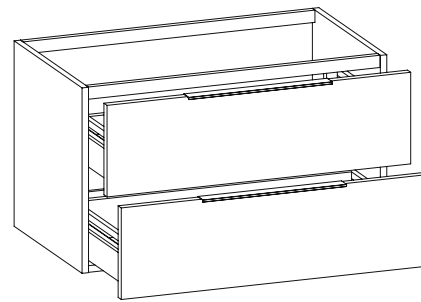

©ceramicaflaminiaspa - è vietata la copia, la pubblicazione e la riproduzione anche parziale se non autorizzata

aprile 2022

2017

BX815 L 85 x P 50 x H 50

Base portalavabo sospesa H50 - 2 CASSETTI

TOP ESCLUSO

Accessori tecnici: **Sifone cromo** (SIFL/CR)
Sifone telescopico cromo (SIFL066)

Dim. Imballo

Peso **34,6 kg**

Pz. Pallet n° -

CE

vista zenitale / zenital view

assonometria / axonometry

vista frontale / frontal view