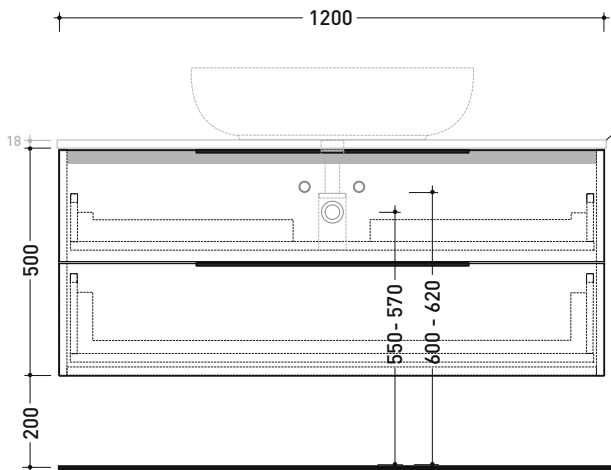

Accessori tecnici: **Sifone cromo** (SIFL/CR)
Sifone telescopico cromo (SIFL066)

Dim. Imballo

Peso 41,7 kg

Pz. Pallet n° -

CE

vista zenitale / zenital view

assonometria / axonometry

vista frontale / frontal view