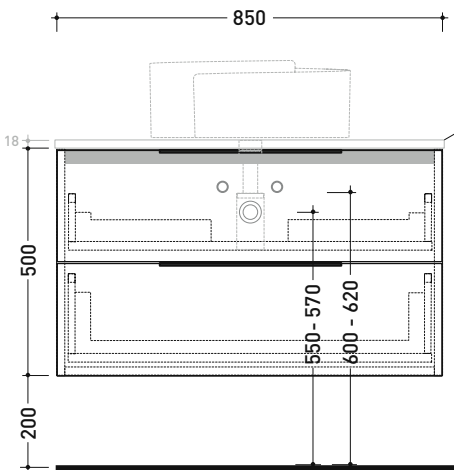

©ceramicaflaminiaspa - è vietata la copia, la pubblicazione e la riproduzione anche parziale se non autorizzata

aprile 2022

2017

BX815 L 85 x P 50 x H 50

Base portalavabo sospesa H50 - 2 CASSETTI

TOP ESCLUSO

Accessori tecnici: **Sifone cromo** (SIFL/CR)
Sifone telescopico cromo (SIFL066)

Dim. Imballo

Peso **34,6 kg**

Pz. Pallet n° -

CE

vista zenitale / zenital view

assonometria / axonometry

vista frontale / frontal view