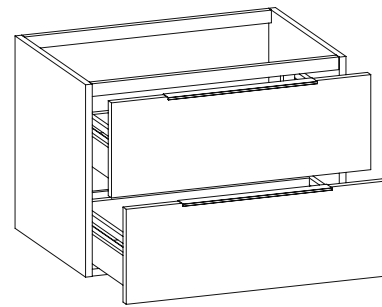

2017

BX809 L70 x P50 x H50

Base portalavabo sospesa H50 - 2 CASSETTI

TOP ESCLUSO

Complementi: **lavabi appoggio:**
Acqualight (5058) / **App** (AP40A - AP62A) / **Boll** (BL42L - BL56L)
 / **Bonola** (BN46A - BN50A - BN60A) / **Como 51** (CM51A) / **Dip 62**
 (DP481 - DP482) / **Flag** (FG40A - FG50A - FG64L) / **Fluo** (FU60L)
Fonte 50 (FN50L) / **Fonte Tonda** (FT52L) / **Monò** (MN64L) / **Mi-**
niwash (MWL40 - MWL48 - MWL60 - MW60PP) / **Nile** (NL40A
 - NL62A) / **Nuda** (5083) / **NudaSlim** (ND60A) / **Pass** (PS50L - PS62L
 - PS62C - PS65AT) / **Roll** (RL44L - RL56L) / **Saltodacqua** (SD42L)
 / **Settecento** (SE50A) / **TwinSet Slim** (TW42A - TW42C) / **Void**
 (VD60L) / **Volo** (VL52L - VL66L)
Specchi linea APP, FLAG, MADRE

Accessori tecnici: **Sifone cromo** (SIFL/CR)
Sifone telescopico cromo (SIFL066)

Dim. Imballo

Peso **23,8 kg**

Pz. Pallet n° -

CE

vista zenitale / zenital view

assonometria / axonometry

vista frontale / frontal view

©ceramicaflaminiaspa - è vietata la copia, la pubblicazione e la riproduzione anche parziale se non autorizzata

aprile 2022

2017

BX815 L 85 x P 50 x H 50

Base portalavabo sospesa H50 - 2 CASSETTI

TOP ESCLUSO