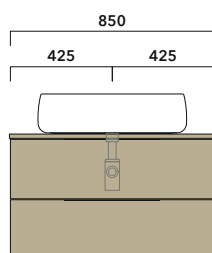

Fare attenzione alla differenza tra **BASI PORTALAVABO** e **BASI SOSPESSE**:

- Le **BASI PORTALAVABO** hanno il cassetto predisposto per l'alloggiamento del sifone e la parte posteriore aperta per effettuare i collegamenti idraulici.
- Le **BASI SOSPESSE** invece sono chiuse su ogni lato.

ATTENZIONE :

LA POSIZIONE DEL LAVABO È SEMPRE CENTRALE RISPETTO ALLA BASE PORTALAVABO

ATTENZIONE :

IL TOP NON È INCLUSO

Le basi portalavabo sono utilizzabili solo con **LAVABI DA APPOGGIO** (NO incasso, semincasso, sottopiano).