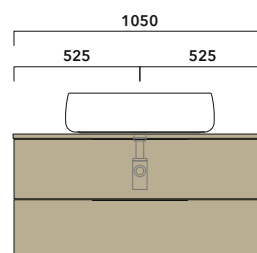

Fare attenzione alla differenza tra **BASI PORTALAVABO** e **BASI SOSPESSE**:

- Le **BASI PORTALAVABO** hanno il cassetto predisposto per l'alloggiamento del sifone e la parte posteriore aperta per effettuare i collegamenti idraulici.
- Le **BASI SOSPESSE** invece sono chiuse su ogni lato.

ATTENZIONE :

LA POSIZIONE DEL LAVABO È SEMPRE CENTRALE RISPETTO ALLA BASE PORTALAVABO

ATTENZIONE :

IL TOP NON È INCLUSO

Le basi portalavabo sono utilizzabili solo con **LAVABI DA APPOGGIO** (NO incasso, semincasso, sottopiano).