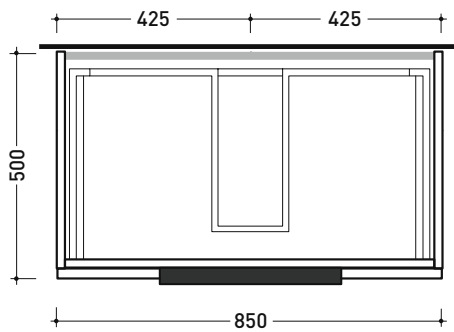

©ceramicaflaminiaspa - è vietata la copia, la pubblicazione e la riproduzione anche parziale se non autorizzata

aprile 2022

2017

BX815 L 85 x P 50 x H 50

Base portalavabo sospesa H50 - 2 CASSETTI

TOP ESCLUSO

Accessori tecnici: **Sifone cromo** (SIFL/CR)
Sifone telescopico cromo (SIFL066)

Dim. Imballo

Peso **34,6 kg**

Pz. Pallet n° -

CE

vista zenitale / zenital view

assonometria / axonometry

vista frontale / frontal view