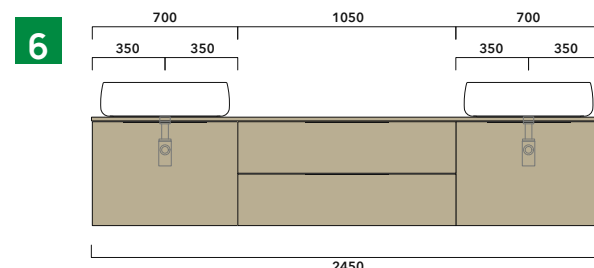

6 | profondità cm 50:
n.2 **BX805** + n.1 **BX437** + **BXPR51** cm 245