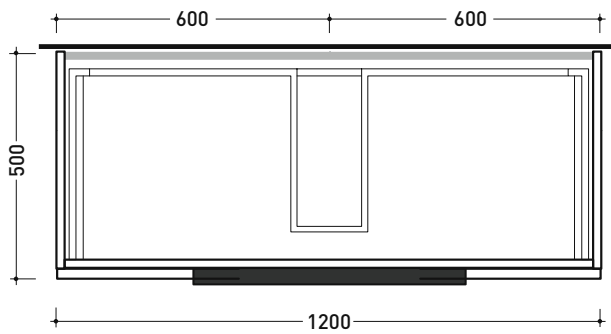

Accessori tecnici: **Sifone cromo** (SIFL/CR)
Sifone telescopico cromo (SIFL066)

Dim. Imballo

Peso 41,7 kg

Pz. Pallet n° -

CE

vista zenitale / zenital view

assonometria / axonometry

vista frontale / frontal view