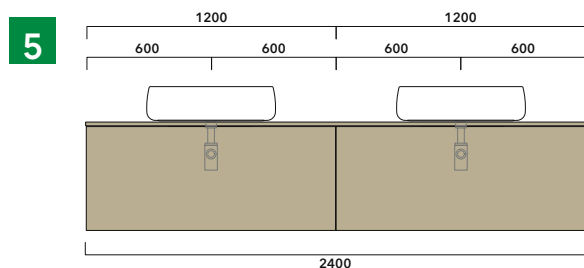

ATTENZIONE :

LA POSIZIONE DEL LAVABO È SEMPRE CENTRALE RISPETTO ALLA BASE PORTALAVABO

ATTENZIONE :

IL TOP NON È INCLUSO

Le basi portalavabo sono utilizzabili solo con **LAVABI DA APPOGGIO** (NO incasso, semincasso, sottopiano).

1 | profondità cm 50:
n.1 **BX809** + n.1 **BX427** + **BXPR51** cm 155

2 | profondità cm 50:
n.2 **BX809** + **BXPR51** cm 140

3 | profondità cm 50:
n.1 **BX425** + n. 1 **BX995** + **BXPR51** cm 165

4 | profondità cm 50:
n.1 **BX297** + n. 1 **BX839** + **BXPR51** cm 70 + **BXPR51** cm 105