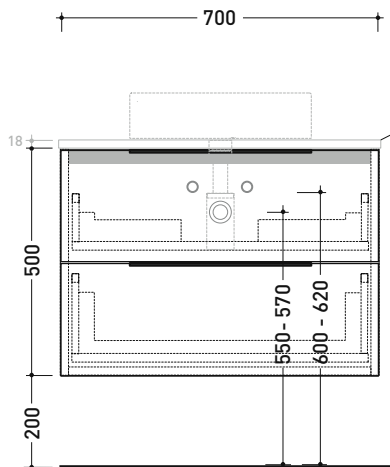

2017

BX809 L70 x P50 x H50

Base portalavabo sospesa H50 - 2 CASSETTI

TOP ESCLUSO

Complementi: **lavabi appoggio:**
Acqualight (5058) / **App** (AP40A - AP62A) / **Boll** (BL42L - BL56L)
 / **Bonola** (BN46A - BN50A - BN60A) / **Como 51** (CM51A) / **Dip 62**
 (DP481 - DP482) / **Flag** (FG40A - FG50A - FG64L) / **Fluo** (FU60L)
Fonte 50 (FN50L) / **Fonte Tonda** (FT52L) / **Monò** (MN64L) / **Mi-**
niwash (MWL40 - MWL48 - MWL60 - MW60PP) / **Nile** (NL40A
 - NL62A) / **Nuda** (5083) / **NudaSlim** (ND60A) / **Pass** (PS50L - PS62L
 - PS62C - PS65AT) / **Roll** (RL44L - RL56L) / **Saltodacqua** (SD42L)
 / **Settecento** (SE50A) / **TwinSet Slim** (TW42A - TW42C) / **Void**
 (VD60L) / **Volo** (VL52L - VL66L)
Specchi linea APP, FLAG, MADRE

Accessori tecnici: **Sifone cromo** (SIFL/CR)
Sifone telescopico cromo (SIFL066)

Dim. Imballo

Peso **23,8 kg**

Pz. Pallet n° -

CE

vista zenitale / zenital view

assonometria / axonometry

vista frontale / frontal view

sezione longitudinale / section

dimensioni in mm

LEGNO: finiture

OK Arly

OJ Bianco

OJ Grigio

OJ Canapa

<http://www.ceramicaflaminia.it/it/products/342-box>

©ceramicaflaminiaspa - è vietata la copia, la pubblicazione e la riproduzione anche parziale se non autorizzata

aprile 2022

2017

BX815 L 85 x P 50 x H 50

Base portalavabo sospesa H50 - 2 CASSETTI

TOP ESCLUSO