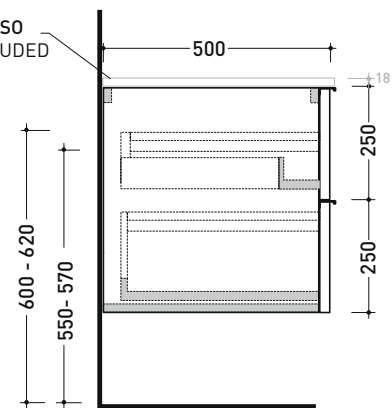

sezione longitudinale / section

dimensioni in mm

LEGNO: finiture

OK Arly

OJ Bianco

OJ Grigio

OJ Canapa

<http://www.ceramicaflaminia.it/it/products/342-box>

©ceramicaflaminiaspa - è vietata la copia, la pubblicazione e la riproduzione anche parziale se non autorizzata

aprile 2022