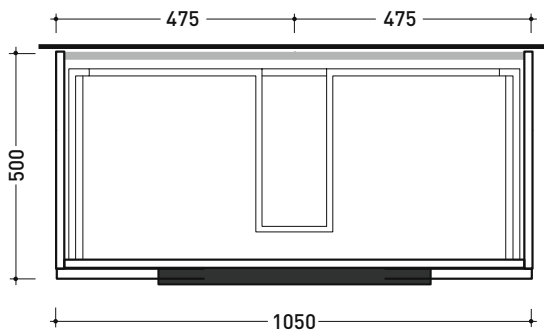

Accessori tecnici: **Sifone cromo** (SIFL/CR)
Sifone telescopico cromo (SIFL066)

Dim. Imballo

Peso **38,7 kg**

Pz. Pallet n° -

CE

vista zenitale / zenital view

assonometria / axonometry

vista frontale / frontal view