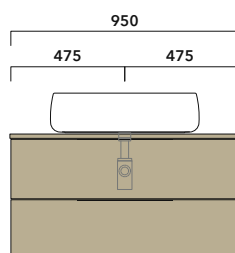

Fare attenzione alla differenza tra **BASI PORTALAVABO** e **BASI SOSPESSE**:

- Le **BASI PORTALAVABO** hanno il cassetto predisposto per l'alloggiamento del sifone e la parte posteriore aperta per effettuare i collegamenti idraulici.
- Le **BASI SOSPESSE** invece sono chiuse su ogni lato.

ATTENZIONE :

LA POSIZIONE DEL LAVABO È SEMPRE CENTRALE RISPETTO ALLA BASE PORTALAVABO

ATTENZIONE :

IL TOP NON È INCLUSO

Le basi portalavabo sono utilizzabili solo con **LAVABI DA APPOGGIO** (NO incasso, semincasso, sottopiano).