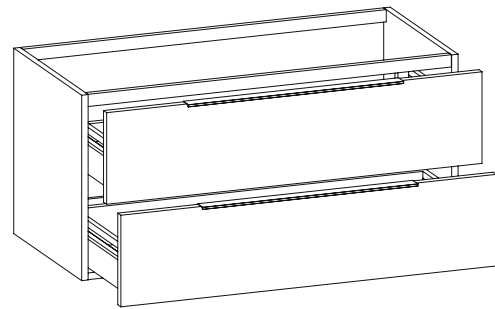

Accessori tecnici: **Sifone cromo** (SIFL/CR)
Sifone telescopico cromo (SIFL066)

Dim. Imballo

Peso **38,7 kg**

Pz. Pallet n° -

CE

vista zenitale / zenital view

assonometria / axonometry

vista frontale / frontal view