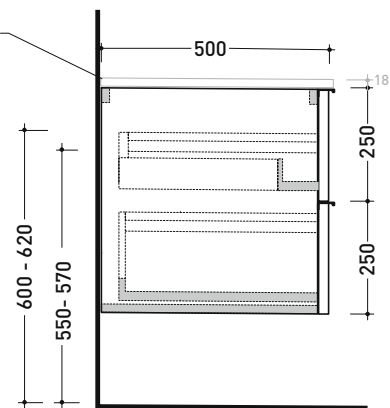

©ceramicaflaminiaspa - è vietata la copia, la pubblicazione e la riproduzione anche parziale se non autorizzata

aprile 2022

2017

BX815 L 85 x P 50 x H 50

Base portalavabo sospesa H50 - 2 CASSETTI

TOP ESCLUSO

Accessori tecnici: **Sifone cromo** (SIFL/CR)
Sifone telescopico cromo (SIFL066)

Dim. Imballo

Peso **34,6 kg**

Pz. Pallet n° -

CE

vista zenitale / zenital view

assonometria / axonometry

vista frontale / frontal view

TOP ESCLUSO
TOP NOT INCLUDED

sezione longitudinale / section

dimensioni in mm

LEGNO: finiture

OK Arly

OJ Bianco

OJ Grigio

OJ Canapa