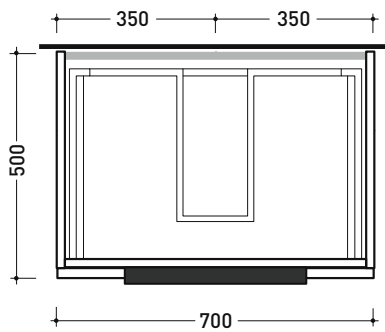

Accessori tecnici: **Sifone cromo** (SIFL/CR)
Sifone telescopico cromo (SIFL066)

Dim. Imballo

Peso **23,8 kg**

Pz. Pallet n° -

CE

vista zenitale / zenital view

assonometria / axonometry

vista frontale / frontal view

sezione longitudinale / section

dimensioni in mm

LEGNO: finiture

OK Arly

OJ Bianco

OJ Grigio

OJ Canapa

<http://www.ceramicaflaminia.it/it/products/342-box>

©ceramicaflaminiaspa - è vietata la copia, la pubblicazione e la riproduzione anche parziale se non autorizzata

aprile 2022

2017

BX815 L 85 x P 50 x H 50

Base portalavabo sospesa H50 - 2 CASSETTI

TOP ESCLUSO