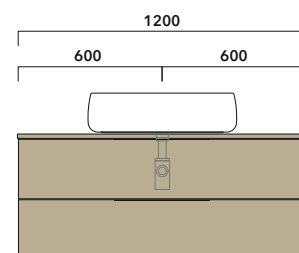

Fare attenzione alla differenza tra **BASI PORTALAVABO** e **BASI SOSPESSE**:

- Le **BASI PORTALAVABO** hanno il cassetto predisposto per l'alloggiamento del sifone e la parte posteriore aperta per effettuare i collegamenti idraulici.
- Le **BASI SOSPESSE** invece sono chiuse su ogni lato.

ATTENZIONE :

LA POSIZIONE DEL LAVABO È SEMPRE CENTRALE RISPETTO ALLA BASE PORTALAVABO

ATTENZIONE :

IL TOP NON È INCLUSO

Le basi portalavabo sono utilizzabili solo con **LAVABI DA APPOGGIO** (NO incasso, semincasso, sottopiano).