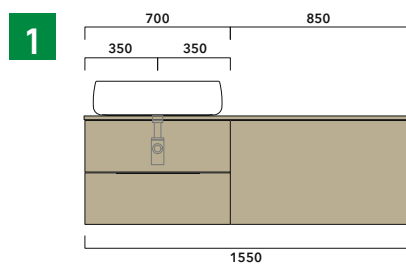

Fare attenzione alla differenza tra **BASI PORTALAVABO** e **BASI SOSPESSE**:

- Le **BASI PORTALAVABO** hanno il cassetto predisposto per l'alloggiamento del sifone e la parte posteriore aperta per effettuare i collegamenti idraulici.
- Le **BASI SOSPESSE** invece sono chiuse su ogni lato.

ATTENZIONE :

LA POSIZIONE DEL LAVABO È SEMPRE CENTRALE RISPETTO ALLA BASE PORTALAVABO

ATTENZIONE :

IL TOP NON È INCLUSO

Le basi portalavabo sono utilizzabili solo con **LAVABI DA APPOGGIO** (NO incasso, semincasso, sottopiano).

1 | profondità cm 50:
n.1 **BX809** + n.1 **BX427** + **BXPR51** cm 155

2 | profondità cm 50:
n.2 **BX809** + **BXPR51** cm 140

3 | profondità cm 50:
n.1 **BX425** + n. 1 **BX995** + **BXPR51** cm 165

4 | profondità cm 50:
n.1 **BX297** + n. 1 **BX839** + **BXPR51** cm 70 + **BXPR51** cm 105