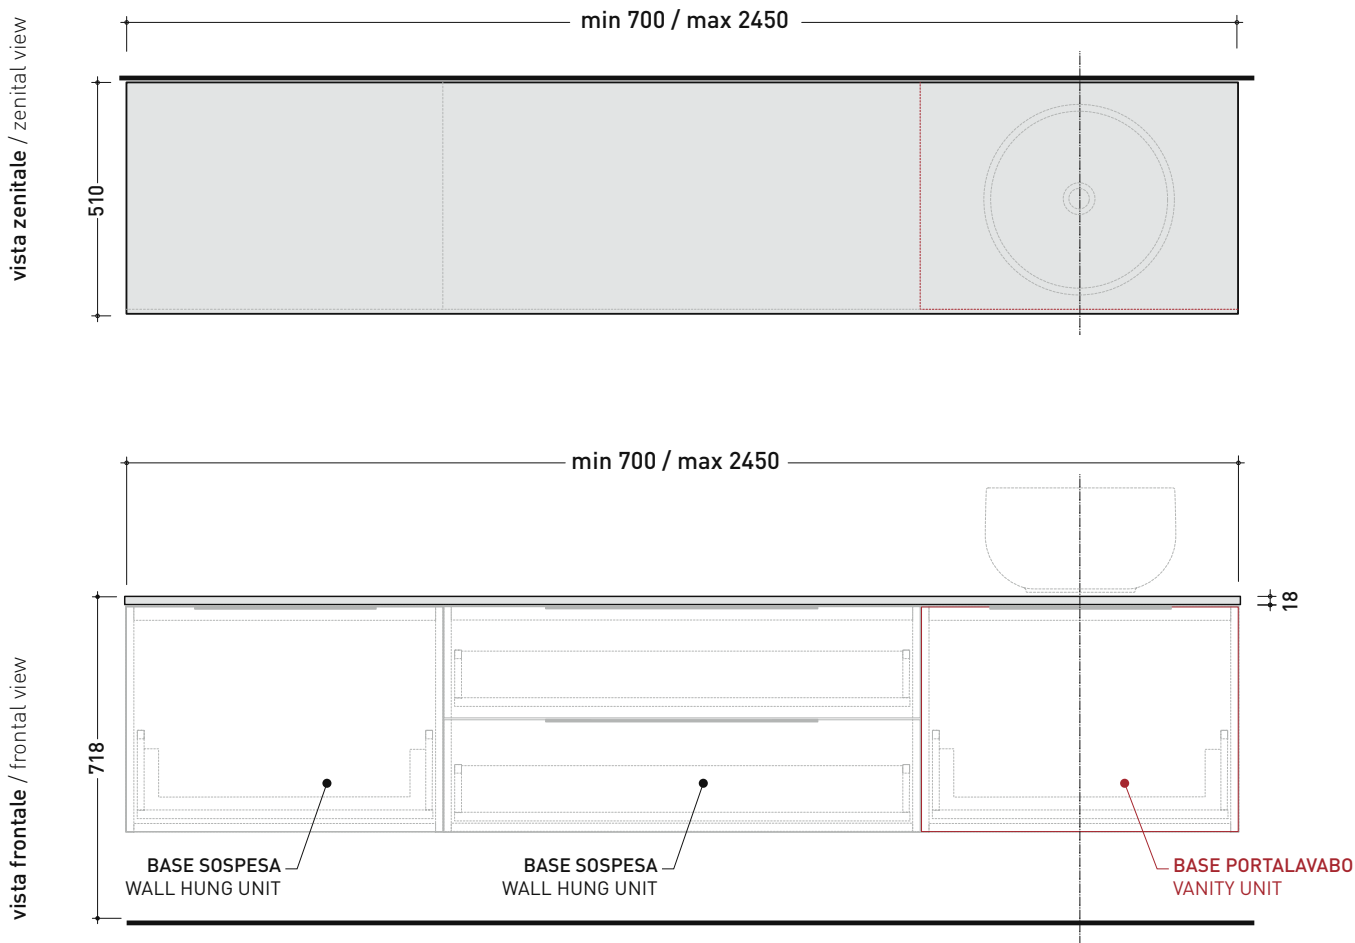

2017

BXPR51 L 70/245 x P 51 x H 18

Piano di copertura in legno da cm 70 a 245
per BASI PORTALAVABO e BASI SOSPESA prof. 50 cm

ATTENZIONE:

Flaminia può forare il piano per l'alloggiamento di lavabi d'appoggio solo in corrispondenza dell'asse centrale della **BASE PORTALAVABO** sottostante.

CE

dimensioni in mm

LEGNO: finiture