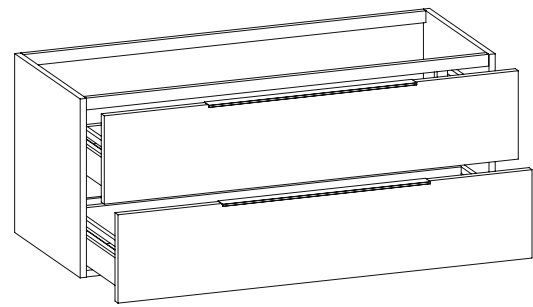

Accessori tecnici: **Sifone cromo** (SIFL/CR)
Sifone telescopico cromo (SIFL066)

Dim. Imballo

Peso 41,7 kg

Pz. Pallet n° -

CE

vista zenitale / zenital view

assonometria / axonometry

vista frontale / frontal view