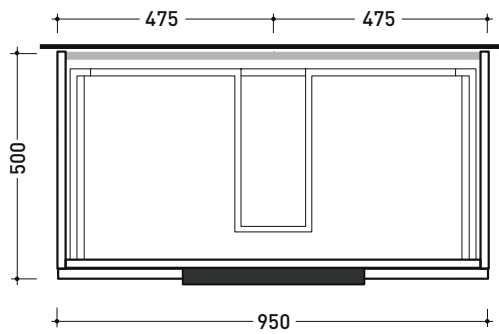

Accessori tecnici: **Sifone cromo** (SIFL/CR)
Sifone telescopico cromo (SIFL066)

Dim. Imballo

Peso **36,7 kg**

Pz. Pallet n° -

CE

vista zenitale / zenital view

assonometria / axonometry

vista frontale / frontal view