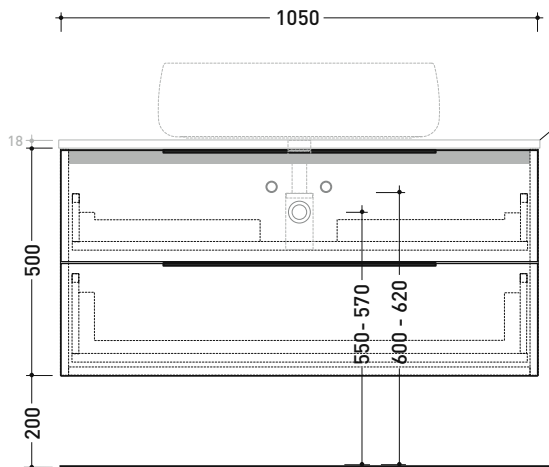

Accessori tecnici: **Sifone cromo** (SIFL/CR)
Sifone telescopico cromo (SIFL066)

Dim. Imballo

Peso **38,7 kg**

Pz. Pallet n° -

CE

vista zenitale / zenital view

assonometria / axonometry

vista frontale / frontal view