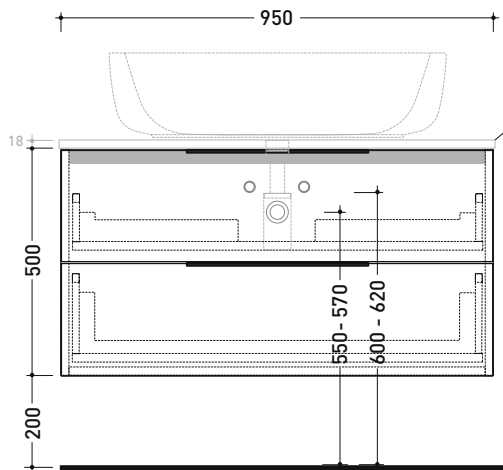

Accessori tecnici: **Sifone cromo** (SIFL/CR)
Sifone telescopico cromo (SIFL066)

Dim. Imballo

Peso **36,7 kg**

Pz. Pallet n° -

CE

vista zenitale / zenital view

assonometria / axonometry

vista frontale / frontal view

TOP ESCLUSO
TOP NOT INCLUDED

sezione longitudinale / section

dimensioni in mm

LEGNO: finiture

OK Arly

OJ Bianco

OJ Grigio

OJ Canapa