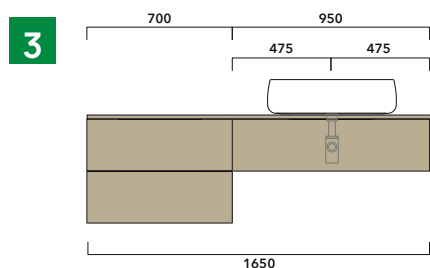

Fare attenzione alla differenza tra **BASI PORTALAVABO** e **BASI SOSPESSE**:

- Le **BASI PORTALAVABO** hanno il cassetto predisposto per l'alloggiamento del sifone e la parte posteriore aperta per effettuare i collegamenti idraulici.
- Le **BASI SOSPESSE** invece sono chiuse su ogni lato.

ATTENZIONE :

LA POSIZIONE DEL LAVABO È SEMPRE CENTRALE RISPETTO ALLA BASE PORTALAVABO

ATTENZIONE :

IL TOP NON È INCLUSO

Le basi portalavabo sono utilizzabili solo con **LAVABI DA APPOGGIO** (NO incasso, semincasso, sottopiano).

1 | profondità cm 50:
n.1 **BX809** + n.1 **BX427** + **BXPR51** cm 155

2 | profondità cm 50:
n.2 **BX809** + **BXPR51** cm 140

3 | profondità cm 50:
n.1 **BX425** + n. 1 **BX995** + **BXPR51** cm 165

4 | profondità cm 50:
n.1 **BX297** + n. 1 **BX839** + **BXPR51** cm 70 + **BXPR51** cm 105