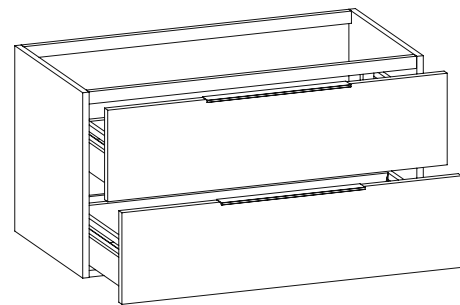

2017

BX827 L 95 x P 50 x H 50

Base portalavabo sospesa H50 - 2 CASSETTI

TOP ESCLUSO

Complementi: **lavabi appoggio:**
Acqualight (5058) / **App** (AP40A - AP62A) / **Boll** (BL42L - BL56L)
Bonola (BN46A - BN50A - BN60A) / **Como 51** (CM51A) / **Dip 62**
(DP481 - DP482) / **Flag** (FG40A - FG50A - FG64L) / **Fiuo** (FU60L
- FU70L) / **Fonte 50** (FN50L) / **Fonte Tonda** (FT52L) / **Monò**
(MN64L - MN74L) / **Miniwash** (MWL40 - MWL48 - MWL60 -
MW60PR - MWL75 - MW75PR) / **Nile** (NL40A - NL62A) / **Nuda**
(5083 - 5080 - 5081) / **NudaSlim** (ND60A - ND75A) / **Pass** (PS50L -
PS62L - PS72L - PS62C - PS65AT) / **Roll** (RL44L - RL56L) / **Salto-**
dacqua (SD42L) / **Settecento** (SE50A) / **TwinSet Slim** (TW42A
- TW42C) / **Void** (VD60L) / **Volo** (VL52L - VL66L)
Specchi linea APP, FLAG, MADRE

Accessori tecnici: **Sifone cromo** (SIFL/CR)
Sifone telescopico cromo (SIFL066)

Dim. Imballo

Peso **36,7 kg**

Pz. Pallet n° -

CE

vista zenitale / zenital view

assonometria / axonometry

vista frontale / frontal view