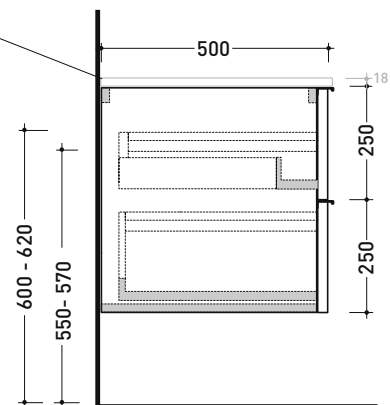

2017

BX809 L70 x P50 x H50

Base portalavabo sospesa H50 - 2 CASSETTI

TOP ESCLUSO

Complementi: **lavabi appoggio:**
Acqualight (5058) / **App** (AP40A - AP62A) / **Boll** (BL42L - BL56L)
 / **Bonola** (BN46A - BN50A - BN60A) / **Como 51** (CM51A) / **Dip 62**
 (DP481 - DP482) / **Flag** (FG40A - FG50A - FG64L) / **Fluo** (FU60L)
Fonte 50 (FN50L) / **Fonte Tonda** (FT52L) / **Monò** (MN64L) / **Mi-**
niwash (MWL40 - MWL48 - MWL60 - MW60PP) / **Nile** (NL40A
 - NL62A) / **Nuda** (5083) / **NudaSlim** (ND60A) / **Pass** (PS50L - PS62L
 - PS62C - PS65AT) / **Roll** (RL44L - RL56L) / **Saltodacqua** (SD42L)
 / **Settecento** (SE50A) / **TwinSet Slim** (TW42A - TW42C) / **Void**
 (VD60L) / **Volo** (VL52L - VL66L)
Specchi linea APP, FLAG, MADRE

Accessori tecnici: **Sifone cromo** (SIFL/CR)
Sifone telescopico cromo (SIFL066)

Dim. Imballo

Peso **23,8 kg**

Pz. Pallet n° -

CE

vista zenitale / zenital view

assonometria / axonometry

vista frontale / frontal view

sezione longitudinale / section

dimensioni in mm

LEGNO: finiture

OK Arly

OJ Bianco

OJ Grigio

OJ Canapa

<http://www.ceramicaflaminia.it/it/products/342-box>

©ceramicaflaminiaspa - è vietata la copia, la pubblicazione e la riproduzione anche parziale se non autorizzata

aprile 2022

2017

BX815 L 85 x P 50 x H 50

Base portalavabo sospesa H50 - 2 CASSETTI

TOP ESCLUSO