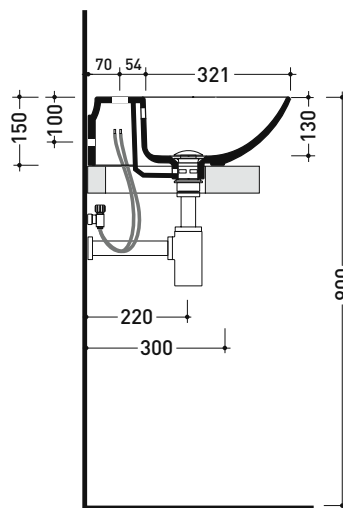

Accessori tecnici: Sifone cromo (SIFL/CR) - Sifone telescopico cromo (SIFL066)
 Piletta Stop & Go (PLSG)
 Piletta Stop & Go in ceramica (PLCE)
 Set 2 pezzi rubinetto filtro cromo (RF026)
 Kit fissaggio parete (9002)

Dim. Imballo

Peso 16,5 kg

Pz. Pallet n° 12

UNI EN 14688 - CL20 Dop-No14688

vista zenitale / zenital view

vista zenitale / zenital view

vista frontale / frontal view

sezione longitudinale / section

dimensioni in mm

Le misure dimensionali riportate hanno una tolleranza del 2%

CERAMICA: finiture lucide

finiture opache