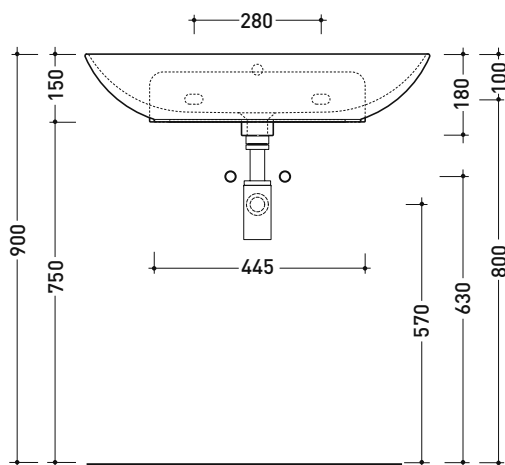

ND75PR NudaSlim 75

Lavabo cm 75 da appoggio - sospeso con piano rubinetteria

• CON TROPPOPIENO • PREDISPOSTO TRE FORI RUBINETTO

Complementi: Mensola FORTY6 (F6ND)
 BOX basi portalavabo prof. 37
 CUBIKA basi portalavabo prof. 37
 Rubinetti lavabo linea ONE - NOKĚ - FOLD - X1
 Accessori linea TWO - HOOP - NOKĚ - FOLD

Dim. Imballo

Peso 16,5 kg

Pz. Pallet n° 12

UNI EN 14688 - CL20 Dop-No14688

vista zenitale / zenital view

vista zenitale / zenital view

vista frontale / frontal view

sezione longitudinale / section

dimensioni in mm

Le misure dimensionali riportate hanno una tolleranza del 2%

CERAMICA: finiture lucide

finiture opache