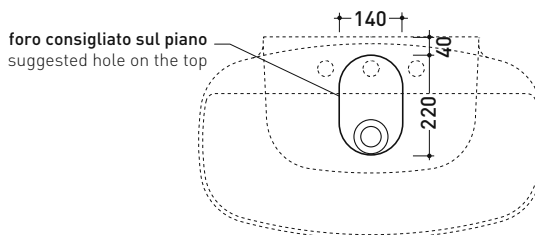

Accessori tecnici: Sifone cromo (SIFL/CR) - Sifone telescopico cromo (SIFL066)
 Piletta Stop & Go (PLSG)
 Piletta Stop & Go in ceramica (PLCE)
 Set 2 pezzi rubinetto filtro cromo (RF026)
 Kit fissaggio parete (9002)

Dim. Imballo

Peso 16,5 kg

Pz. Pallet n° 12

UNI EN 14688 - CL20 Dop-No14688

vista zenitale / zenital view

vista zenitale / zenital view

vista frontale / frontal view

sezione longitudinale / section

dimensioni in mm

Le misure dimensionali riportate hanno una tolleranza del 2%

CERAMICA: finiture lucide

finiture opache