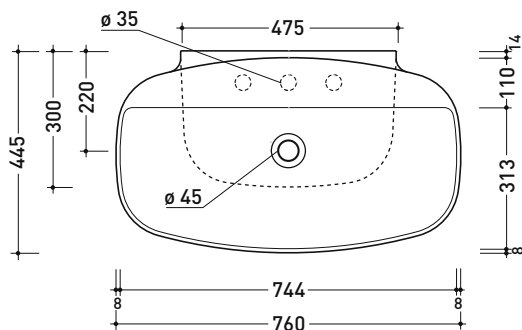

ND75PR NudaSlim 75

Lavabo cm 75 da appoggio - sospeso con piano rubinetteria

• CON TROPPOPIENO • PREDISPOSTO TRE FORI RUBINETTO

Complementi: Mensola FORTY6 (F6ND)
 BOX basi portalavabo prof. 37
 CUBIKA basi portalavabo prof. 37
 Rubinetti lavabo linea ONE - NOKĚ - FOLD - X1
 Accessori linea TWO - HOOP - NOKĚ - FOLD

Accessori tecnici: Sifone cromo (SIFL/CR) - Sifone telescopico cromo (SIFL066)
 Piletta Stop & Go (PLSG)
 Piletta Stop & Go in ceramica (PLCE)
 Set 2 pezzi rubinetto filtro cromo (RF026)
 Kit fissaggio parete (9002)

Dim. Imballo

Peso 16,5 kg

Pz. Pallet n° 12

UNI EN 14688 - CL20 Dop-No14688

vista zenitale / zenital view

vista zenitale / zenital view

vista frontale / frontal view

sezione longitudinale / section

dimensioni in mm

Le misure dimensionali riportate hanno una tolleranza del 2%

CERAMICA: finiture lucide

finiture opache