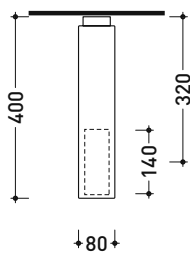

NK3270

Soffione doccia

Complementi: Accessori linea NOKÉ

Dim. Imballo 46 x 36 x 24 cm | Peso 3,2 kg | Pz. Pallet n° -

vista zenitale / zenital view

vista frontale / frontal view

vista laterale / lateral view

dimensioni in mm

OTTONE: finiture

cromo lucido

nero opaco