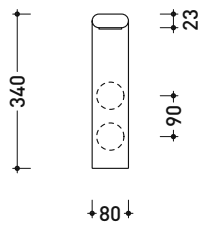

NK3270

Soffione doccia

Complementi: Accessori linea NOKÉ

Dim. Imballo 46 x 36 x 24 cm | Peso 3,2 kg | Pz. Pallet n° -

vista zenitale / zenital view

vista frontale / frontal view

vista laterale / lateral view

dimensioni in mm

OTTONE: finiture

cromo lucido

nero opaco