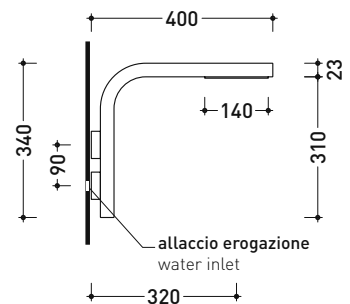

NK3270

Soffione doccia

Complementi: Accessori linea NOKÉ

Dim. Imballo 46 x 36 x 24 cm | Peso 3,2 kg | Pz. Pallet n° -

vista zenitale / zenital view

vista frontale / frontal view

vista laterale / lateral view

dimensioni in mm

OTTONE: finiture

cromo lucido

nero opaco