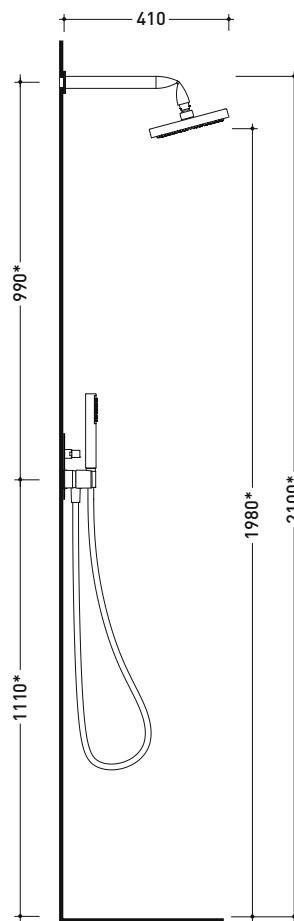

Fold

→ FLAMINIA.

design LORENZO DAMIANI

2010

FL2550

Set doccia composto da: miscelatore incasso con deviatore, soffione e doccetta

Complementi: Accessori linea: FOLD

Dim. Imballo

Peso 4,5 kg

Pz. Pallet n° -

* misure consigliate / suggested measurements

vista frontale / frontal view

vista laterale / lateral view

dimensioni in mm

OTTONE: finiture lucide

cromo

<http://www.ceramicaflaminia.it/it/products/289-fold>

©ceramicaflaminiaspa - è vietata la copia, la pubblicazione e la riproduzione anche parziale se non autorizzata

maggio 2022

art. **FL2550**

dimensioni in mm