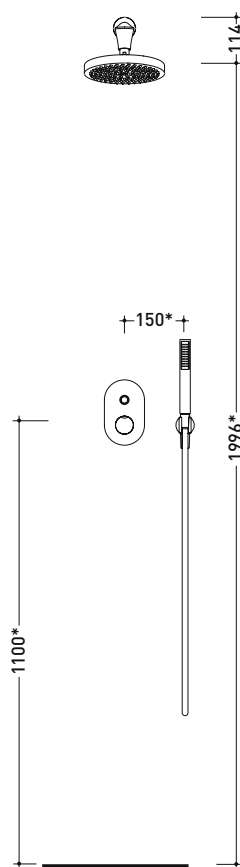

Fold

→ FLAMINIA.

design LORENZO DAMIANI

2010

FL2550

Set doccia composto da: miscelatore incasso con deviatore, soffione e doccetta

Complementi: Accessori linea: FOLD

Dim. Imballo

Peso 4,5 kg

Pz. Pallet n° -

* misure consigliate / suggested measurements

vista frontale / frontal view

vista laterale / lateral view

dimensioni in mm

OTTONE: finiture lucide

cromo

<http://www.ceramicaflaminia.it/it/products/289-fold>

©ceramicaflaminiaspa - è vietata la copia, la pubblicazione e la riproduzione anche parziale se non autorizzata

maggio 2022

art. **FL2550**

dimensioni in mm