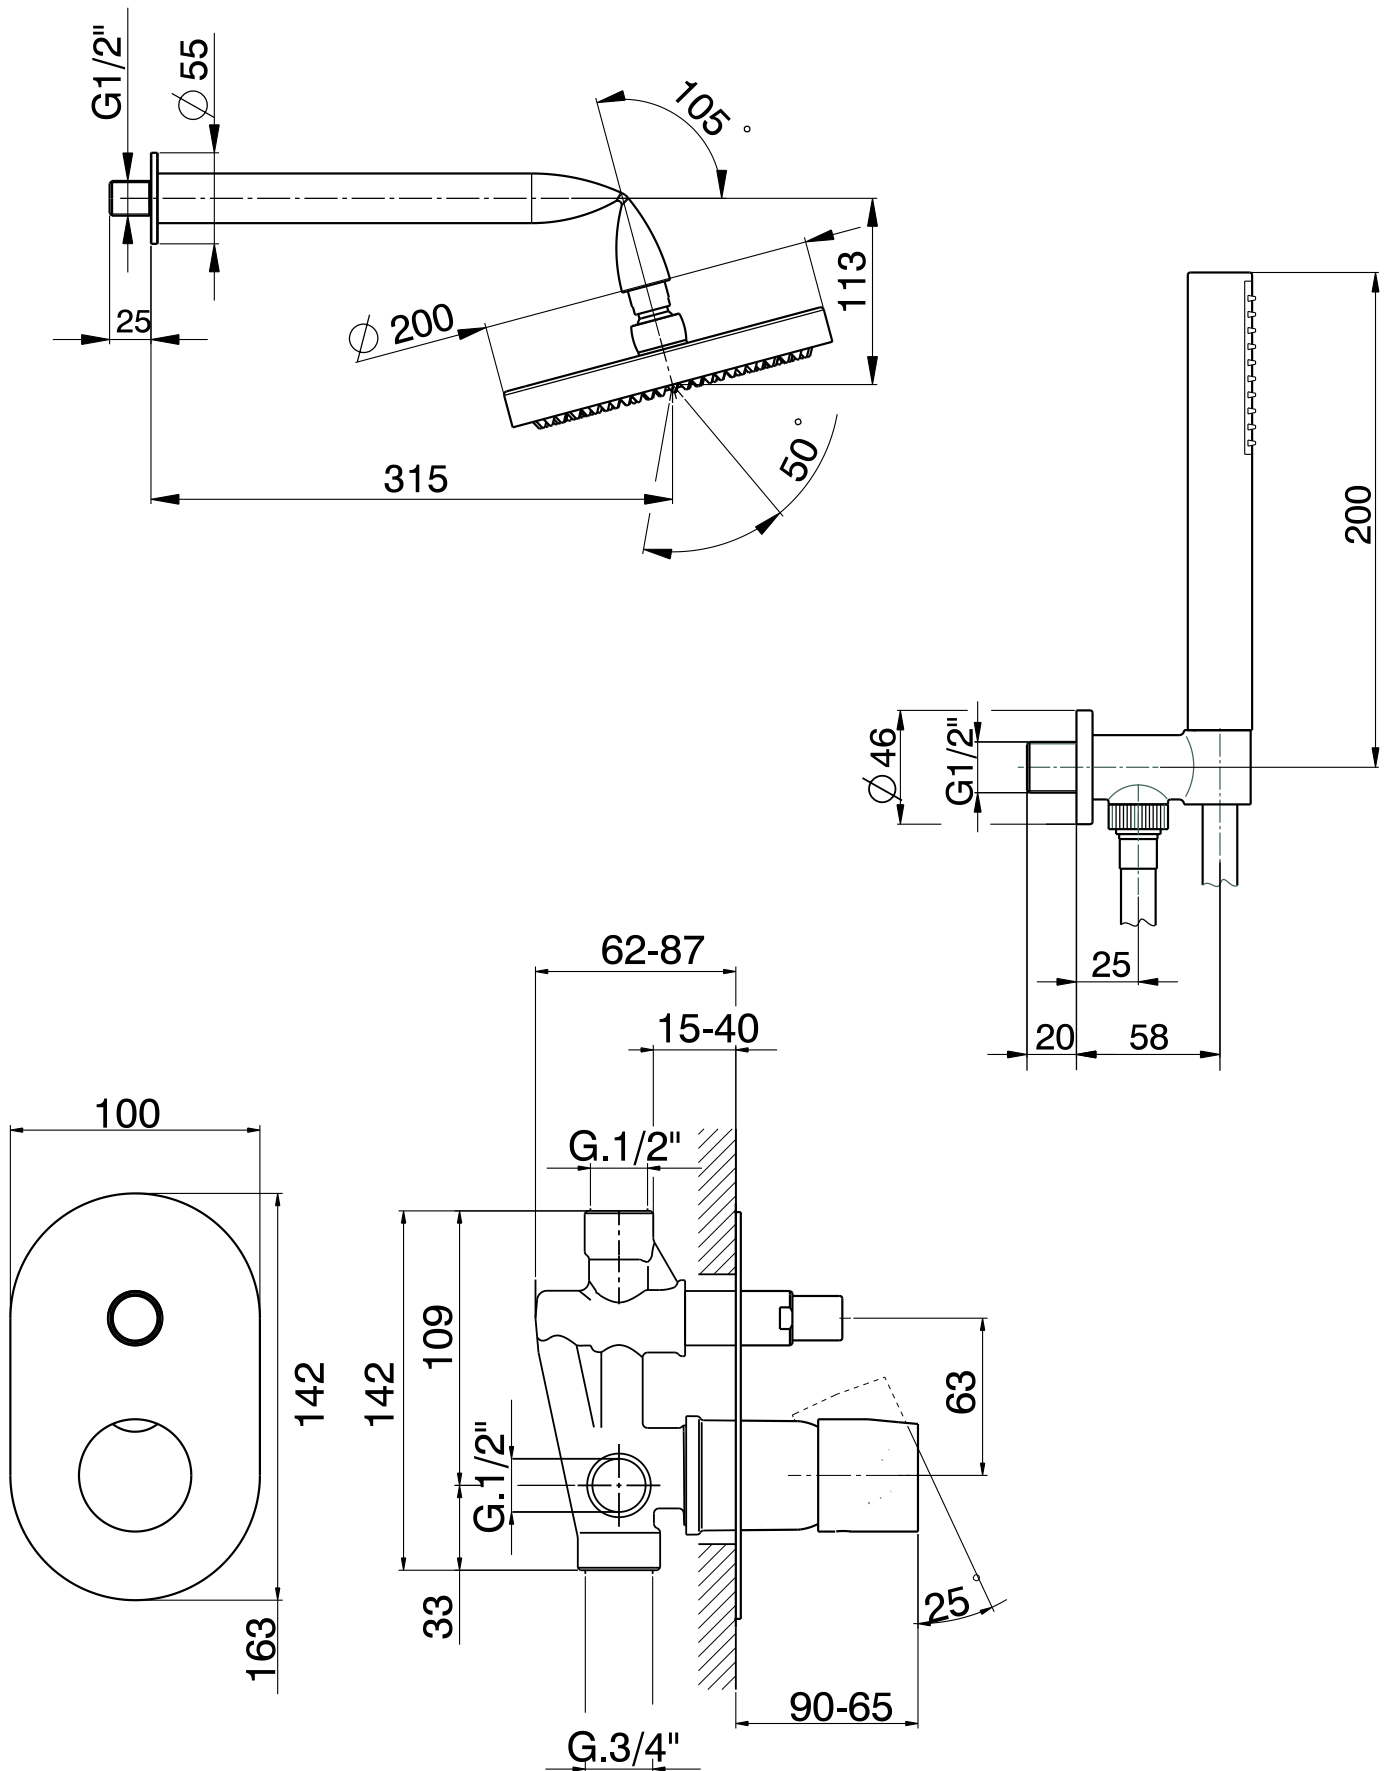

Fold

→ FLAMINIA.

design LORENZO DAMIANI

2010

FL2550

Set doccia composto da: miscelatore incasso con deviatore, soffione e doccetta

Complementi: Accessori linea: FOLD

Dim. Imballo

Peso 4,5 kg

Pz. Pallet n° -

* misure consigliate / suggested measurements

vista frontale / frontal view

vista laterale / lateral view

dimensioni in mm

OTTONE: finiture lucide

cromo

<http://www.ceramicaflaminia.it/it/products/289-fold>

©ceramicaflaminiaspa - è vietata la copia, la pubblicazione e la riproduzione anche parziale se non autorizzata

maggio 2022

art. **FL2550**

dimensioni in mm