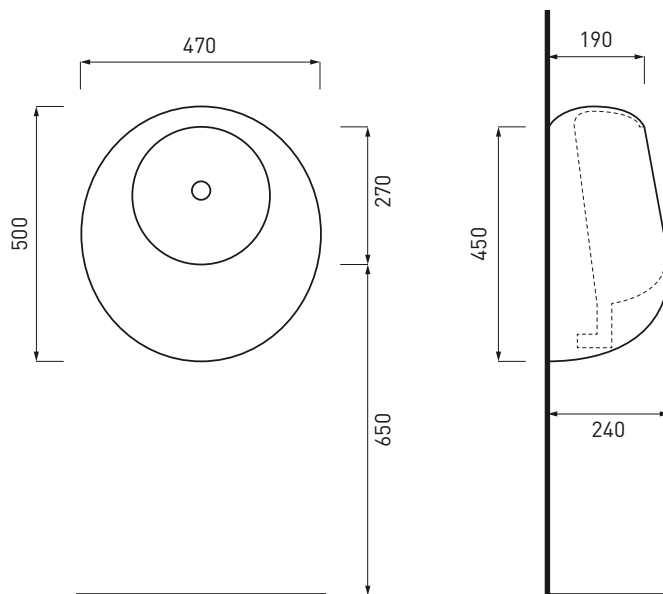

ORBLM NEW

Orinatoio sospeso Mini Ball
Wall-mounted Urinal Mini Ball
Urinario suspendido Mini Ball
Urinoir suspendu Mini Ball
Wand-Urinal Mini Ball

Kg. 15,00

* Presa dell'acqua
** Scarico

* Water inlet
** Water Outlet