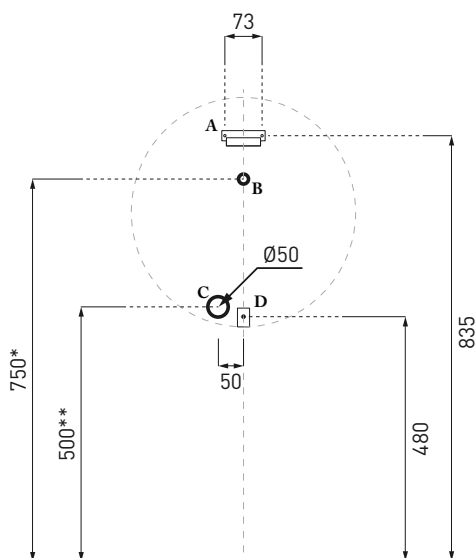

ORBLM NEW

Orinatoio sospeso Mini Ball
Wall-mounted Urinal Mini Ball
Urinario suspendido Mini Ball
Urinoir suspendu Mini Ball
Wand-Urinal Mini Ball

Kg. 15,00

* Presa dell'acqua
** Scarico

* Water inlet
** Water Outlet