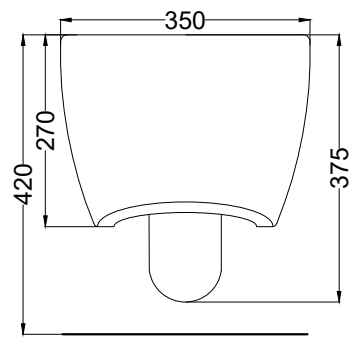

Smile - art. SMVSR

Vaso sospeso MINI completo di fissaggi a scomparsa
Wall-hung toilet MINI with hidden fixing system

cielo
handmade in Italy

PESO NETTO/NET WEIGHT: 20,50 Kg

PCS PALLET: 18
PCS PALLET CONTAINER: 18

ACCESSORI/ACCESSORIES:

CPVSM - coprivaso in termoindurente/
thermosetting seat-cover (Made in EU)

CPVSMF - coprivaso in termoindurente
frizionato/Thermosetting soft close seat-cover
(Made in EU)

CPVSMNEWF - coprivaso in termoindurente
frizionato/Thermosetting soft close seat-cover
(Made in EU)

NOTE/NOTES

Il wc rispetta le normative per il risparmio idrico.

The toilet complies with the water saving regulations.

DoP No. 997.01

508 - staffa di fissaggio universale per wc e bidet sospesi/universal fixing brackets for wall-hung wc/bidet

RPB - raccordo dritto a parete/straight pan connector for wall trap

PAA - protezione antiurto acustica/impact and acoustic protection panel

FINITURE

FINISHES

- Bianco/white - glossy
- Nero/black - glossy

Le Terre di Cielo

- Talco
- Pomice
- Brina
- Basalto
- Arenaria
- Avena
- Cemento
- Lavagna

Le Acque di Cielo

- Oltremare
- Smeraldo
- Alga
- Corallo
- Ninfea
- Anemone

FRONT

SIDE

BACK

* = water outlet
** = water inlet
° = fixings

ATTENZIONE/ATTENTION:

Superfici, pesi e misure riportate possono presentare leggere differenze rispetto ai pezzi reali, in considerazione e accordo delle caratteristiche di tolleranza intrinseche del materiale ceramico e del suo processo produttivo. L'azienda si riserva di cambiare schede tecniche e caratteristiche di funzionamento degli articoli in ogni momento e senza necessità di preavviso.