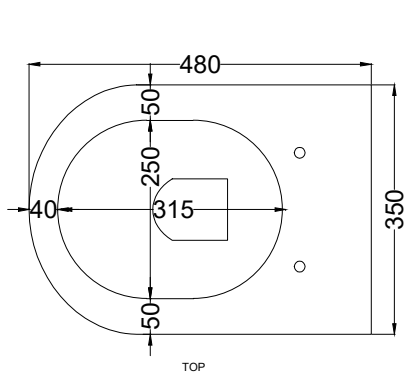

Smile - art. SMVSR

Vaso sospeso MINI completo di fissaggi a scomparsa
Wall-hung toilet MINI with hidden fixing system

cielo
handmade in Italy

PESO NETTO/NET WEIGHT: 20,50 Kg

PCS PALLET: 18
PCS PALLET CONTAINER: 18

ACCESSORI/ACCESSORIES:

CPVSM - coprivaso in termoindurente/
thermosetting seat-cover (Made in EU)

CPVSMF - coprivaso in termoindurente
frizionato/Thermosetting soft close seat-cover
(Made in EU)

CPVSMNEWF - coprivaso in termoindurente
frizionato/Thermosetting soft close seat-cover
(Made in EU)

NOTE/NOTES

Il wc rispetta le normative per il risparmio idrico.

The toilet complies with the water saving regulations.

DoP No. 997.01

508 - staffa di fissaggio universale per wc e bidet sospesi/universal fixing brackets for wall-hung wc/bidet

RPB - raccordo dritto a parete/straight pan connector for wall trap

PAA - protezione antiurto acustica/impact and acoustic protection panel

FINITURE

FINISHES

- Bianco/white - glossy
- Nero/black - glossy

Le Terre di Cielo

- Talco
- Pomice
- Brina
- Basalto
- Arenaria
- Avena
- Cemento
- Lavagna

Le Acque di Cielo

- Oltremare
- Smeraldo
- Alga
- Corallo
- Ninfea
- Anemone

TOP

SIDE

BACK

* = water outlet
** = water inlet
° = fixings

ATTENZIONE/ATTENTION:

Superfici, pesi e misure riportate possono presentare leggere differenze rispetto ai pezzi reali, in considerazione e accordo delle caratteristiche di tolleranza intrinseche del materiale ceramico e del suo processo produttivo. L'azienda si riserva di cambiare schede tecniche e caratteristiche di funzionamento degli articoli in ogni momento e senza necessità di preavviso.