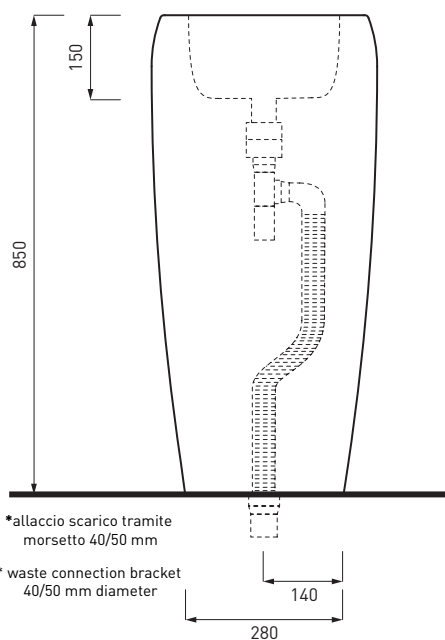

SHFREEC

Lavabo freestanding installazione centro stanza
 Freestanding washbasin room centre
 Installation lavabo freestanding instalaci3n en el centro del cuarto
 Lavabo sur pied   installer en milieu de pi ce
 Freistehender S ulenwaschtisch Montage in der Bad- Mitte

Kg. 45,00

SHFREEP

Lavabo freestanding installazione a muro
 Freestanding washbasin back to wall installation
 Lavabo freestanding instalaci3n a pared
 Lavabo sur pied   installer au mur
 Freistehender S ulenwaschtisch Montage ander Wand

Kg. 45,00

LEGENDA LAVABI E SANITARI / SINK AND SANITARY LEGEND

	senza foro rubinetto - no tap holes
	senza foro rubinetto su richiesta - no tap hole on request
	monoforo - one tap hole
	monoforo predisposto a tre fori - one tap hole, pre-arranged for three tap holes
	con un lato non smaltato - with one not enamelled side
	con i lati tutti smaltati - all enamelled sides
	installazione sospesa - wall mounted installation
	installazione d'appoggio - on top installation
	installazione a semi incasso - semi fitted installation
	installazione ad incasso - fitted installation
	installazione su colonna - on pedestal installation
	completo di curva tecnica o sifone - with technical joint or siphon
	completo di fissaggi - with fixing parts
	con troppo pieno - with overflow
	compatibilità combifix - combifix compatibility
	novità - news