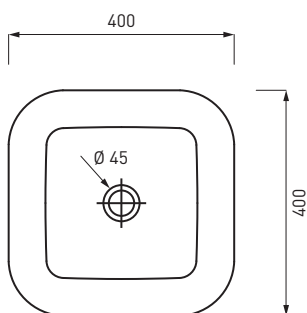

SHFREEC

Lavabo freestanding installazione centro stanza
 Freestanding washbasin room centre
 Installation lavabo freestanding instalaci3n en el centro del cuarto
 Lavabo sur pied   installer en milieu de pi ce
 Freistehender S ulenwaschtisch Montage in der Bad- Mitte

Kg. 45,00

SHFREEP

Lavabo freestanding installazione a muro
 Freestanding washbasin back to wall installation
 Lavabo freestanding instalaci3n a pared
 Lavabo sur pied   installer au mur
 Freistehender S ulenwaschtisch Montage ander Wand