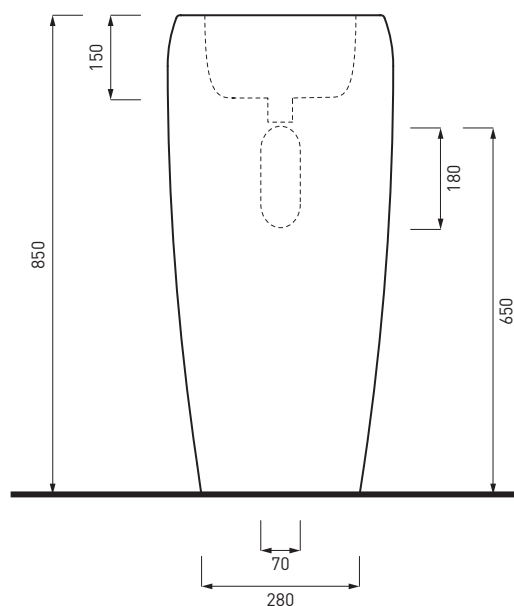

SHFREEP ☒ ☐

Lavabo freestanding installazione a muro
Freestanding washbasin back to wall installation
Lavabo freestanding instalaci3n a pared
Lavabo sur pied   installer au mur
Freistehender S ulenwaschtisch Montage ander Wand

Kg. 45,00