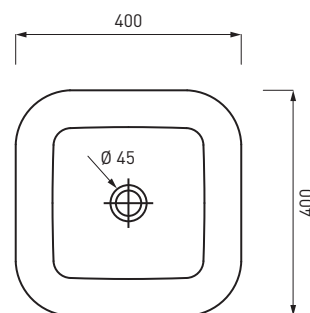

SHFREEC

Lavabo freestanding installazione centro stanza
 Freestanding washbasin room centre
 Installation lavabo freestanding instalaci3n en el centro del cuarto
 Lavabo sur pied   installer en milieu de pi ce
 Freistehender S ulenwaschtisch Montage in der Bad- Mitte

Kg. 45,00

SHFREEP

Lavabo freestanding installazione a muro
 Freestanding washbasin back to wall installation
 Lavabo freestanding instalaci3n a pared
 Lavabo sur pied   installer au mur
 Freistehender S ulenwaschtisch Montage ander Wand

Kg. 45,00

LEGENDA LAVABI E SANITARI / SINK AND SANITARY LEGEND

	senza foro rubinetto - no tap holes
	senza foro rubinetto su richiesta - no tap hole on request
	monoforo - one tap hole
	monoforo predisposto a tre fori - one tap hole, pre-arranged for three tap holes
	con un lato non smaltato - with one not enamelled side
	con i lati tutti smaltati - all enamelled sides
	installazione sospesa - wall mounted installation
	installazione d'appoggio - on top installation
	installazione a semi incasso - semi fitted installation
	installazione ad incasso - fitted installation
	installazione su colonna - on pedestal installation
	completo di curva tecnica o sifone - with technical joint or siphon
	completo di fissaggi - with fixing parts
	con troppo pieno - with overflow
	compatibilità combifix - combifix compatibility
	novità - news